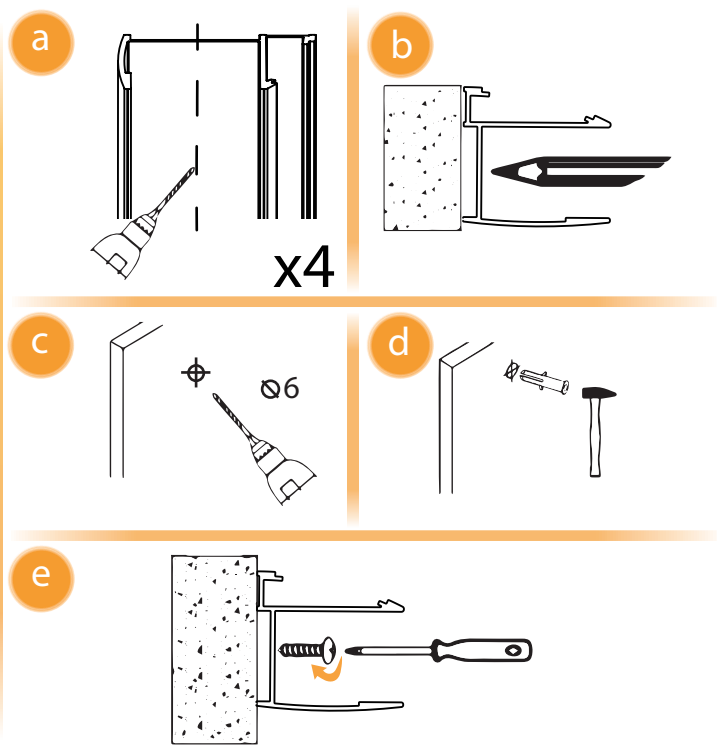

NEW SOLEO

1

2

		A	B	C	H
D-0139A/D-0139A	70x70x195	68,5-70	68,5-70	85	195
D-0139A/D-0140A	70x80x195	68,5-70	78,5-80	92	195
D-0139A/D-0141A	70x90x195	68,5-70	88,5-90	100	195
D-0139A/D-0142A	70x100x195	68,5-70	98,5-100	108	195
D-0140A/D-0140A	80x80x195	78,5-80	78,5-80	99	195
D-0140A/D-0141A	80x90x195	78,5-80	88,5-90	106	195
D-0140A/D-0142A	80x100x195	78,5-80	98,5-100	114	195
D-0141A/D-0141A	90x90x195	88,5-90	88,5-90	113	195
D-0141A/D-0142A	90x100x195	88,5-90	98,5-100	120	195
D-0142A/D-0142A	100x100x195	98,5-100	98,5-100	127	195

3

4

5

a

b

c

6

24H