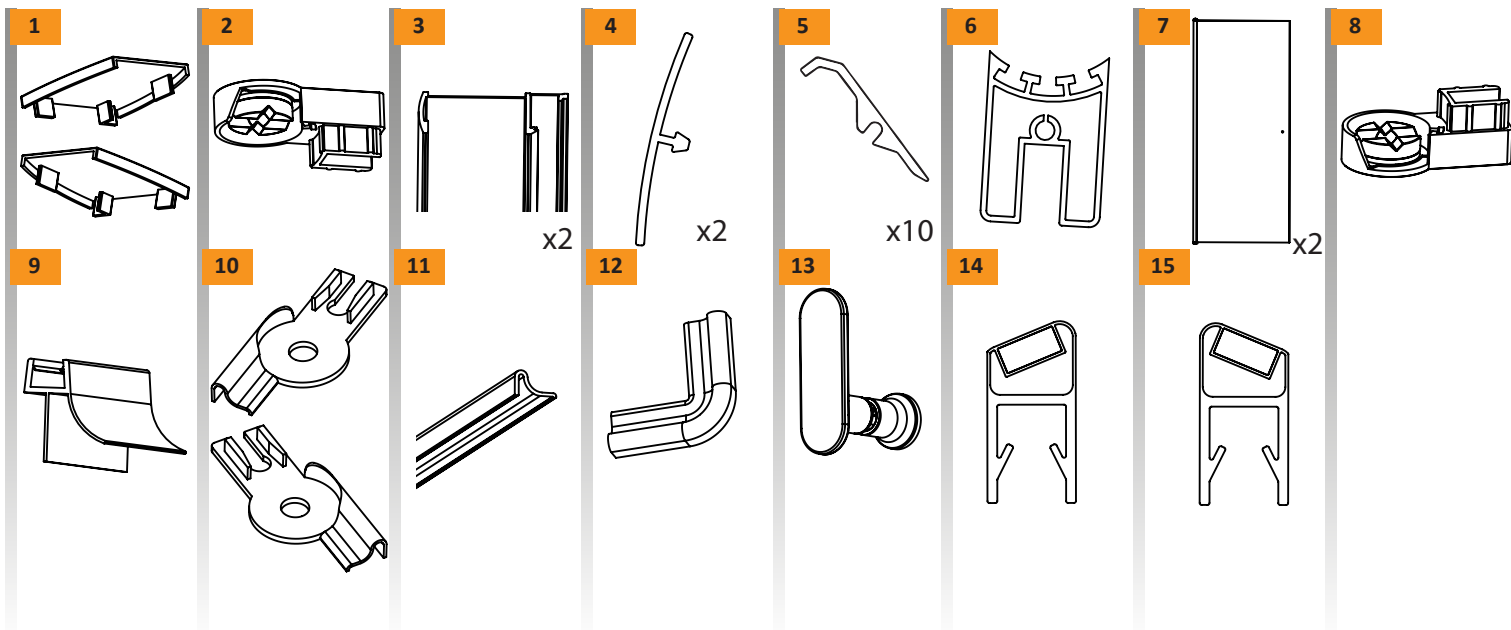

NEW SOLEO

1

2

		A	B	C	H
D-0139A/D-0139A	70x70x195	68,5-70	68,5-70	85	195
D-0139A/D-0140A	70x80x195	68,5-70	78,5-80	92	195
D-0139A/D-0141A	70x90x195	68,5-70	88,5-90	100	195
D-0139A/D-0142A	70x100x195	68,5-70	98,5-100	108	195
D-0140A/D-0140A	80x80x195	78,5-80	78,5-80	99	195
D-0140A/D-0141A	80x90x195	78,5-80	88,5-90	106	195
D-0140A/D-0142A	80x100x195	78,5-80	98,5-100	114	195
D-0141A/D-0141A	90x90x195	88,5-90	88,5-90	113	195
D-0141A/D-0142A	90x100x195	88,5-90	98,5-100	120	195
D-0142A/D-0142A	100x100x195	98,5-100	98,5-100	127	195

3

4

5

a

b

c

6

24H