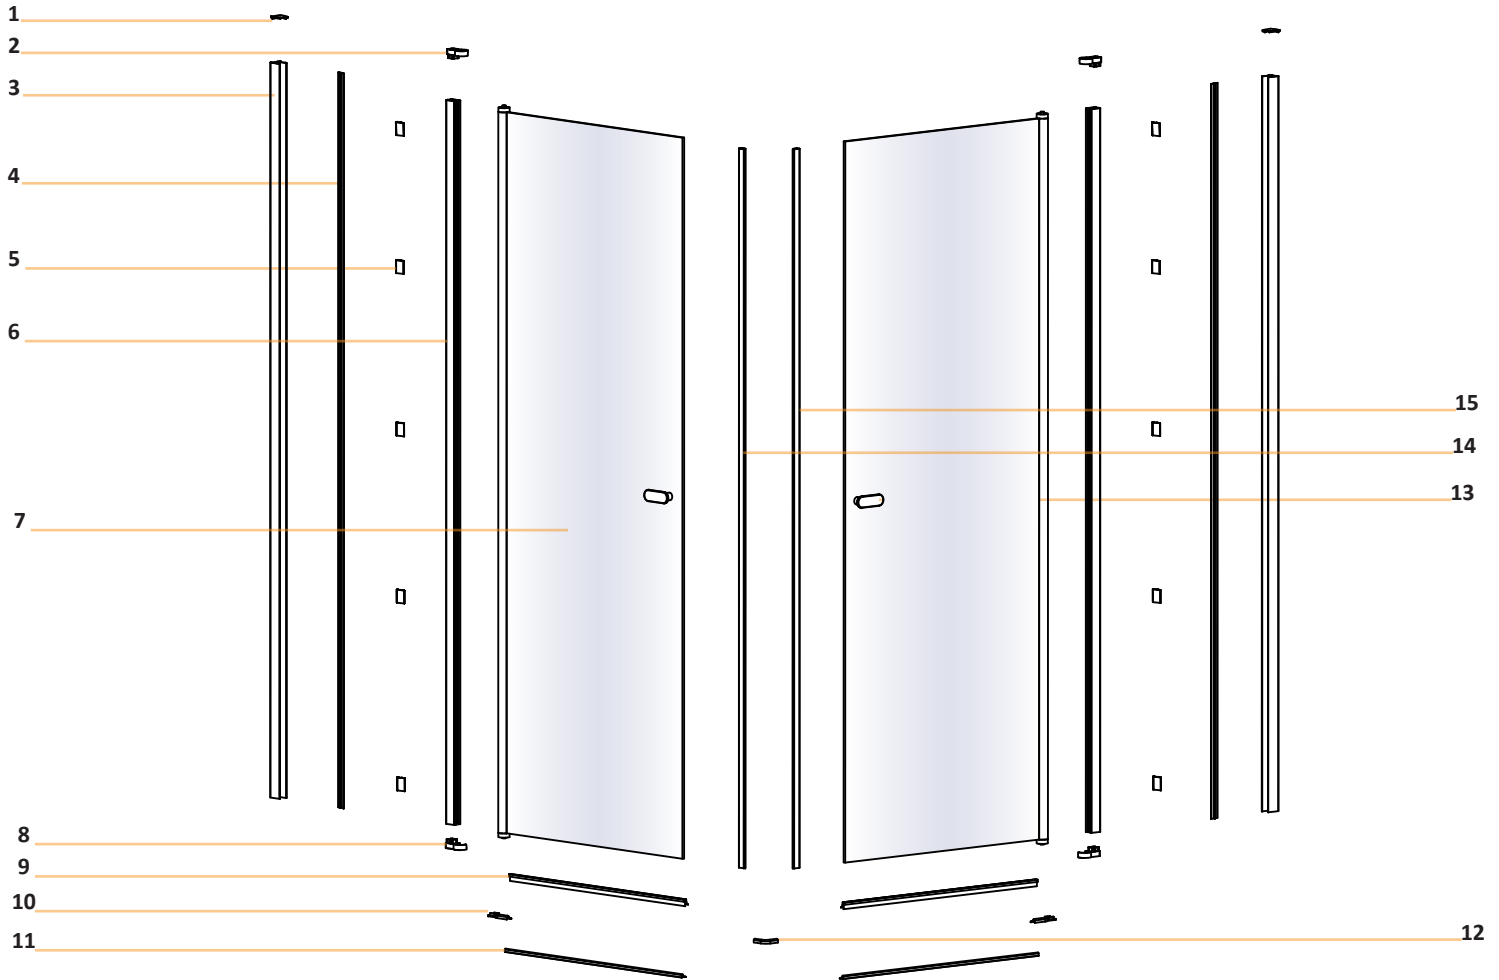

NEW SOLEO

1

2

		A	B	C	H
D-0139A/D-0139A	70x70x195	68,5-70	68,5-70	85	195
D-0139A/D-0140A	70x80x195	68,5-70	78,5-80	92	195
D-0139A/D-0141A	70x90x195	68,5-70	88,5-90	100	195
D-0139A/D-0142A	70x100x195	68,5-70	98,5-100	108	195
D-0140A/D-0140A	80x80x195	78,5-80	78,5-80	99	195
D-0140A/D-0141A	80x90x195	78,5-80	88,5-90	106	195
D-0140A/D-0142A	80x100x195	78,5-80	98,5-100	114	195
D-0141A/D-0141A	90x90x195	88,5-90	88,5-90	113	195
D-0141A/D-0142A	90x100x195	88,5-90	98,5-100	120	195
D-0142A/D-0142A	100x100x195	98,5-100	98,5-100	127	195

3

4

5

a

b

c

6

24H