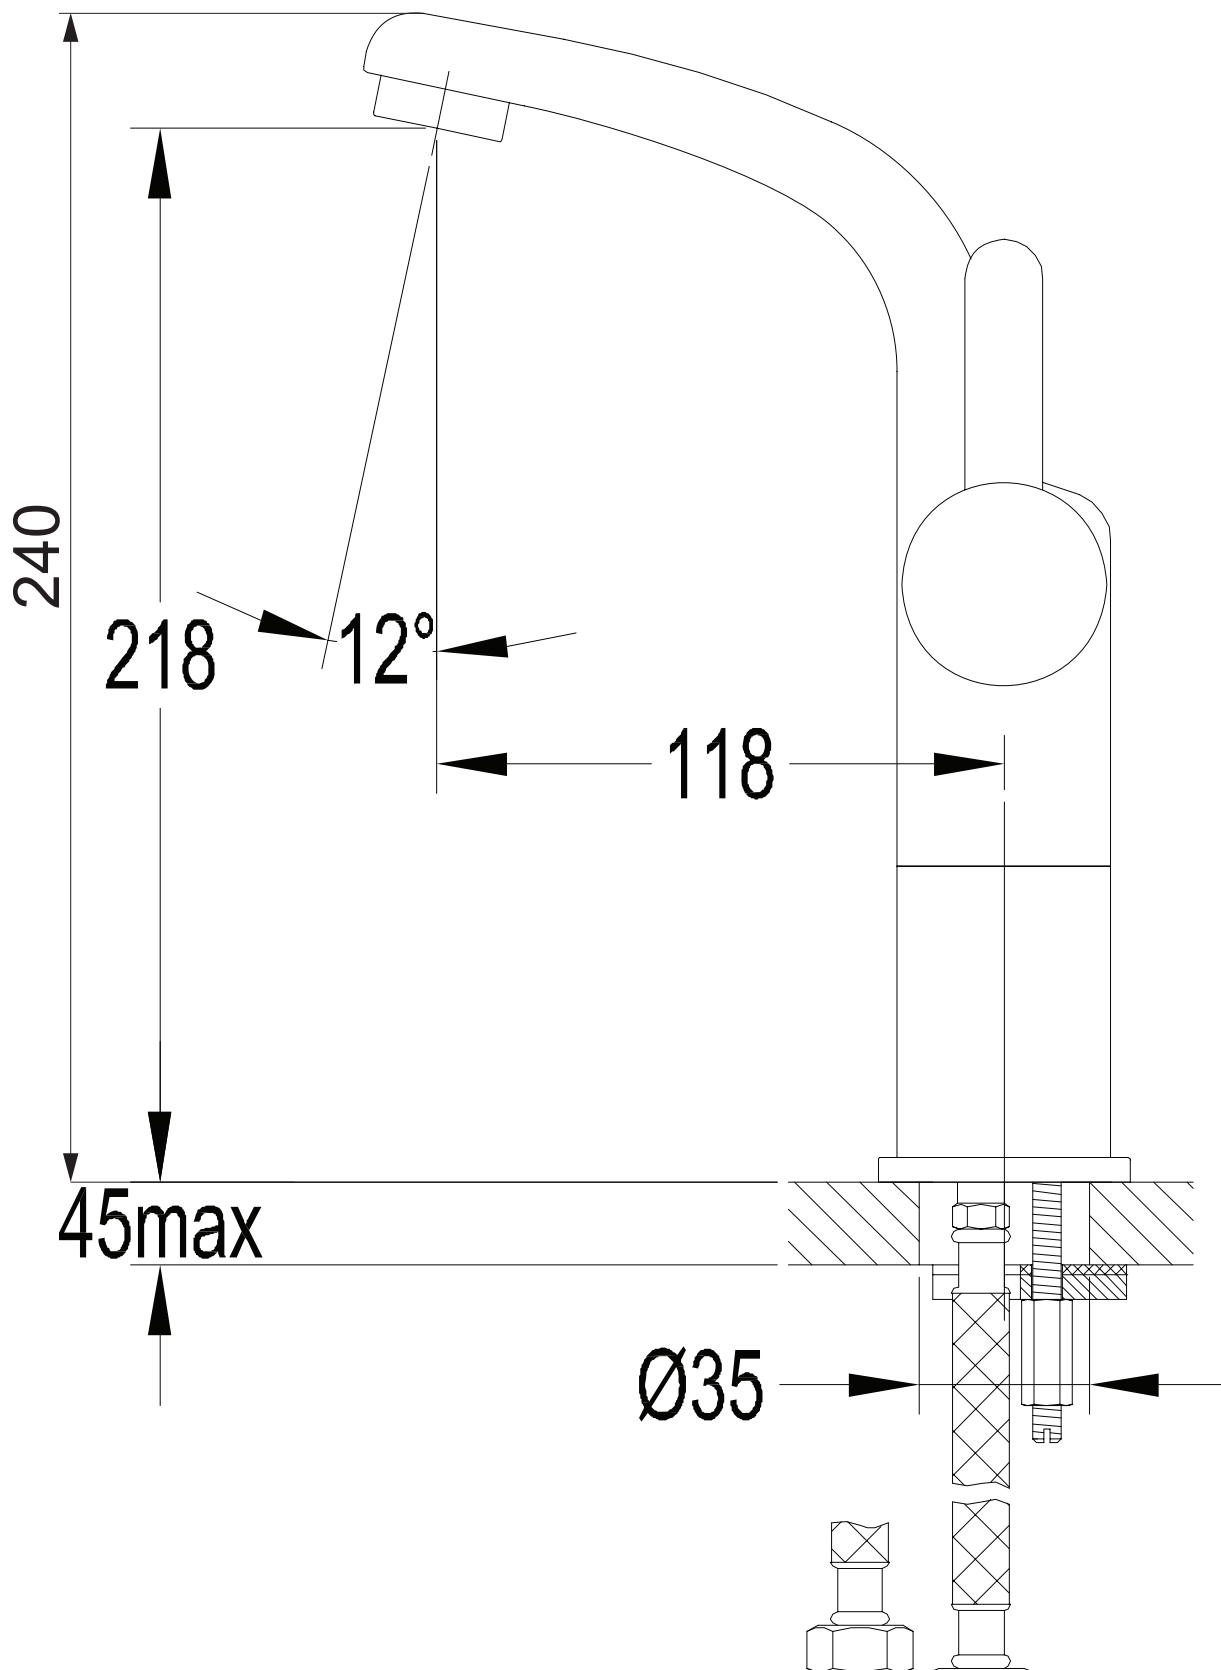

# Darling DA5012/1

PL Rysunek techniczny  
EN Technical drawing  
DE Technisches zeichen  
RU Технический чертёж

OMNIRE

Enjoy home, every day.

\* 5 9 0 2 8 2 2 3 7 8 5 9 7 9 \*