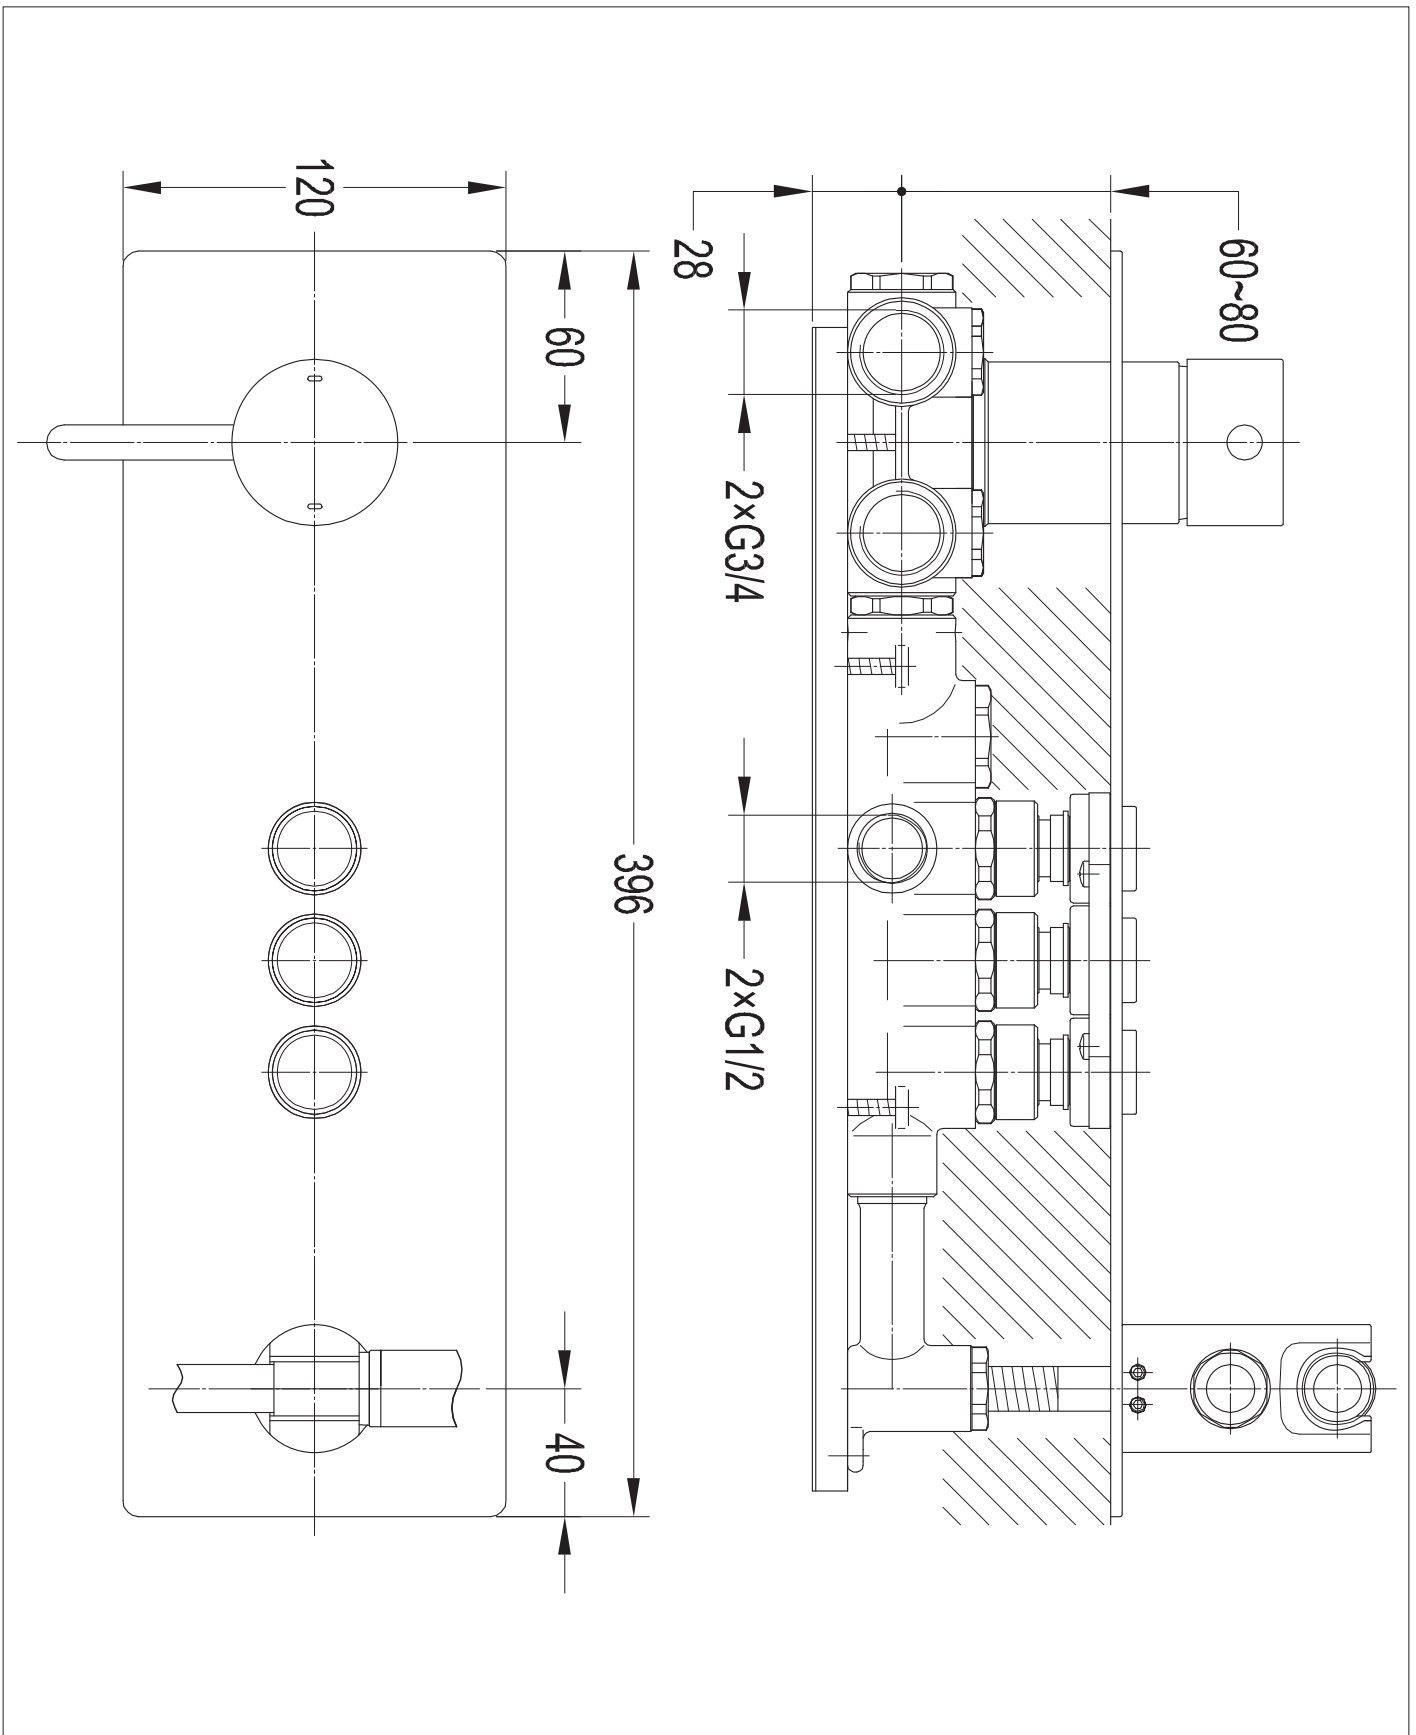

Y1237/1 GC

PL Rysunek techniczny
EN Technical drawing
DE Technisches zeichen
RU Технический чертёж

OMNIRE

Enjoy home, every day.

* 5 9 0 2 5 3 9 8 1 8 4 5 1 *