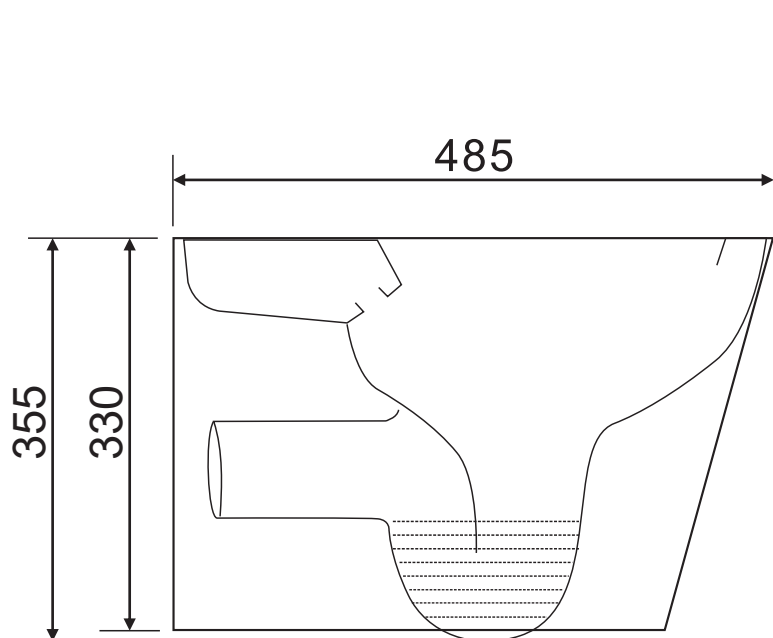

FONTANASET

PL Rysunek techniczny
EN Technical drawing
DE Technisches zeichen
RU Технический чертёж

OMNIRE

Enjoy home, every day.

* 5 9 0 2 5 3 9 8 2 8 8 6 3 *