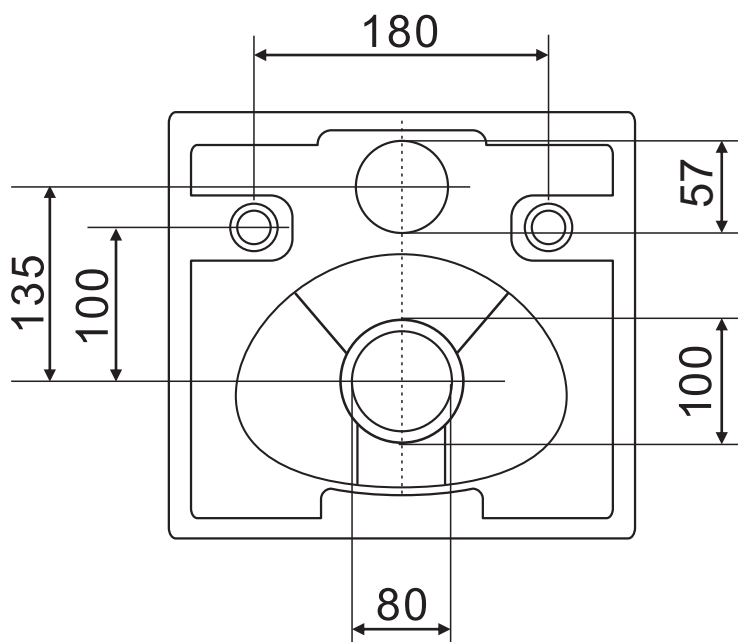

FONTANASET

PL Rysunek techniczny
EN Technical drawing
DE Technisches zeichen
RU Технический чертёж

OMNIRE

Enjoy home, every day.

* 5 9 0 2 5 3 9 8 2 8 8 6 3 *