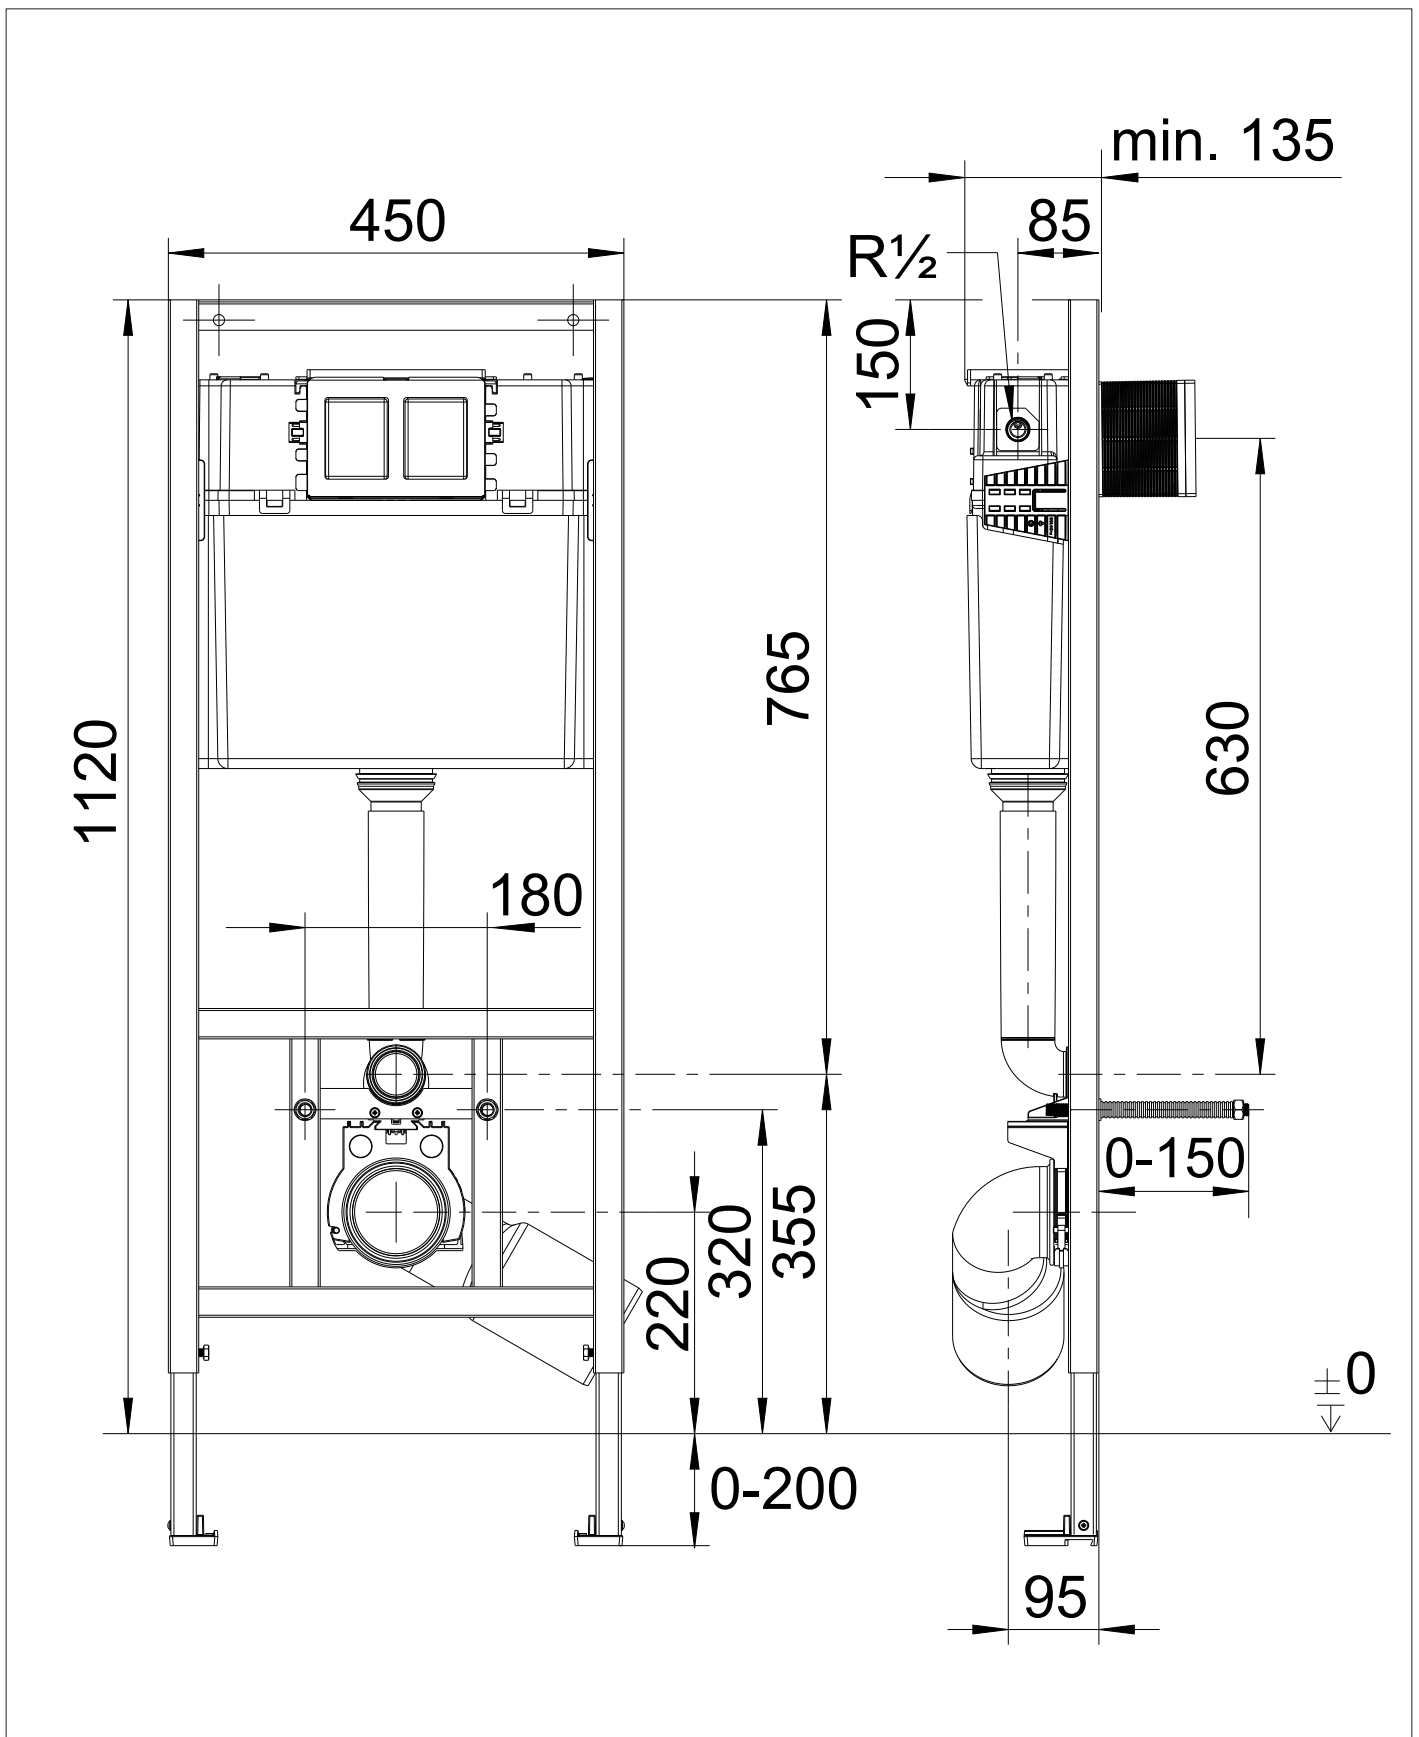

FONTANASET

PL Rysunek techniczny
EN Technical drawing
DE Technisches zeichen
RU Технический чертёж

OMNIRE

Enjoy home, every day.

* 5 9 0 2 5 3 9 8 2 8 8 6 3 *

FONTANASET

PL Rysunek techniczny
EN Technical drawing
DE Technisches zeichen
RU Технический чертёж