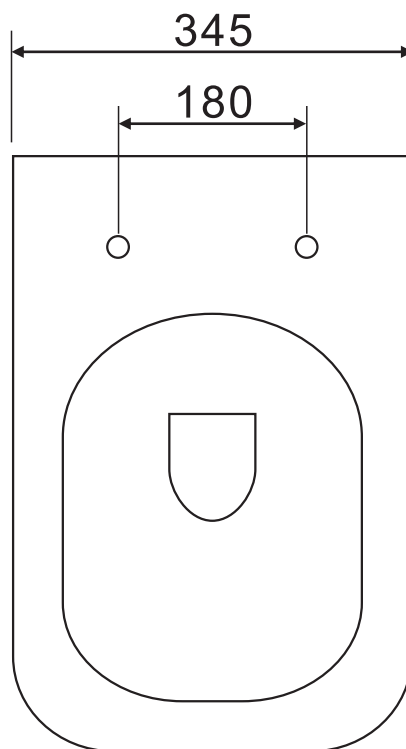

FONTANASET

PL Rysunek techniczny
EN Technical drawing
DE Technisches zeichen
RU Технический чертёж

OMNIRE

Enjoy home, every day.

* 5 9 0 2 5 3 9 8 2 8 8 6 3 *