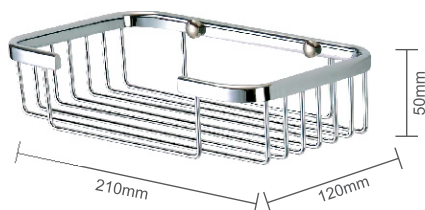

Koszyk na mydło/ przybory toaletowe

kod: 16.011

Opis:

- materiał: miedź chromowana i stal nierdzewna,
- dwupunktowe mocowanie ścienne

Pielęgnacja

Czyścić wyłącznie przy pomocy wilgotnej ściereczki i mydła, następnie wytrzeć do sucha.