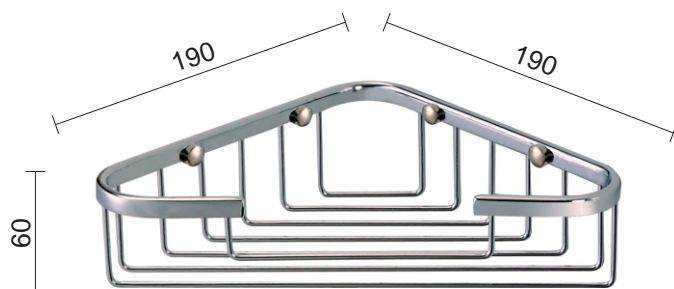

Karta produktowa**Koszyk na mydło narożny / chrom****Model: 16.020**

Wymiary [mm]

**OPIS:**

- wykonany z metalu
- powierzchnia chrom
- w komplecie zestaw mocujący do ściany (standardowe kołki, nierdzewne wkręty)