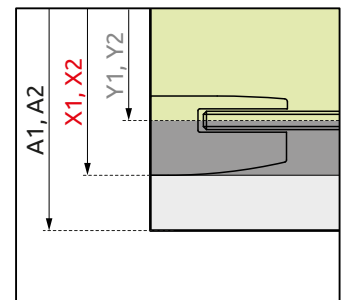

**KDJ DRZWI / KDJ DOOR**

Model	A1	X1	Y1	B	C	D	H
<b>KDJ 80</b>	800	785-800	767-782	520	253-268	505	2000
<b>KDJ 90</b>	900	885-900	867-882	620	253-268	605	2000
<b>KDJ 100</b>	1000	985-1000	967-982	620	353-368	605	2000
<b>KDJ 110</b>	1100	1085-1100	1067-1082	820	253-268	805	2000
<b>KDJ 120</b>	1200	1185-1200	1167-1182	820	353-368	805	2000

**ŚCIANKA S1 / SIDEWALL S1**

Model	A2	X2	Y2
<b>S1 70</b>	700	685-700	667-682
<b>S1 75</b>	750	735-750	717-732
<b>S1 80</b>	800	785-800	767-782
<b>S1 90</b>	900	885-900	867-882
<b>S1 100</b>	1000	985-1000	967-982
<b>S1 110</b>	1100	1085-1100	1067-1082
<b>S1 120</b>	1200	1185-1200	1167-1182