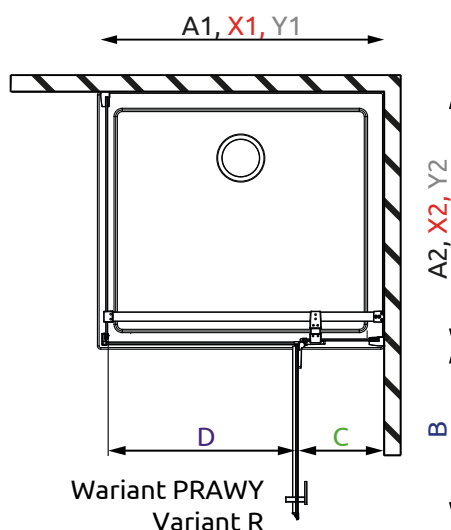

**KDJ DRZWI / KDJ DOOR**

Model	A1	X1	Y1	B	C	D	H
<b>KDJ 80</b>	800	785-800	767-782	520	253-268	505	2000
<b>KDJ 90</b>	900	885-900	867-882	620	253-268	605	2000
<b>KDJ 100</b>	1000	985-1000	967-982	620	353-368	605	2000
<b>KDJ 110</b>	1100	1085-1100	1067-1082	820	253-268	805	2000
<b>KDJ 120</b>	1200	1185-1200	1167-1182	820	353-368	805	2000

**ŚCIANKA S1 / SIDEWALL S1**

Model	A2	X2	Y2
<b>S1 70</b>	700	685-700	667-682
<b>S1 75</b>	750	735-750	717-732
<b>S1 80</b>	800	785-800	767-782
<b>S1 90</b>	900	885-900	867-882
<b>S1 100</b>	1000	985-1000	967-982
<b>S1 110</b>	1100	1085-1100	1067-1082
<b>S1 120</b>	1200	1185-1200	1167-1182