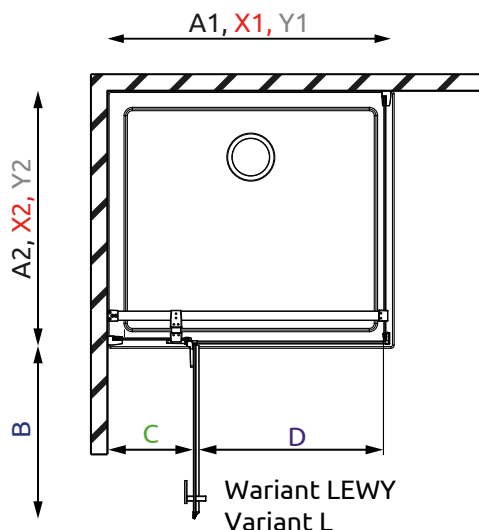

**KDJ DRZWI / KDJ DOOR**

Model	A1	X1	Y1	B	C	D	H
<b>KDJ 80</b>	800	785-800	767-782	520	253-268	505	2000
<b>KDJ 90</b>	900	885-900	867-882	620	253-268	605	2000
<b>KDJ 100</b>	1000	985-1000	967-982	620	353-368	605	2000
<b>KDJ 110</b>	1100	1085-1100	1067-1082	820	253-268	805	2000
<b>KDJ 120</b>	1200	1185-1200	1167-1182	820	353-368	805	2000

**ŚCIANKA S1 / SIDEWALL S1**

Model	A2	X2	Y2
<b>S1 70</b>	700	685-700	667-682
<b>S1 75</b>	750	735-750	717-732
<b>S1 80</b>	800	785-800	767-782
<b>S1 90</b>	900	885-900	867-882
<b>S1 100</b>	1000	985-1000	967-982
<b>S1 110</b>	1100	1085-1100	1067-1082
<b>S1 120</b>	1200	1185-1200	1167-1182