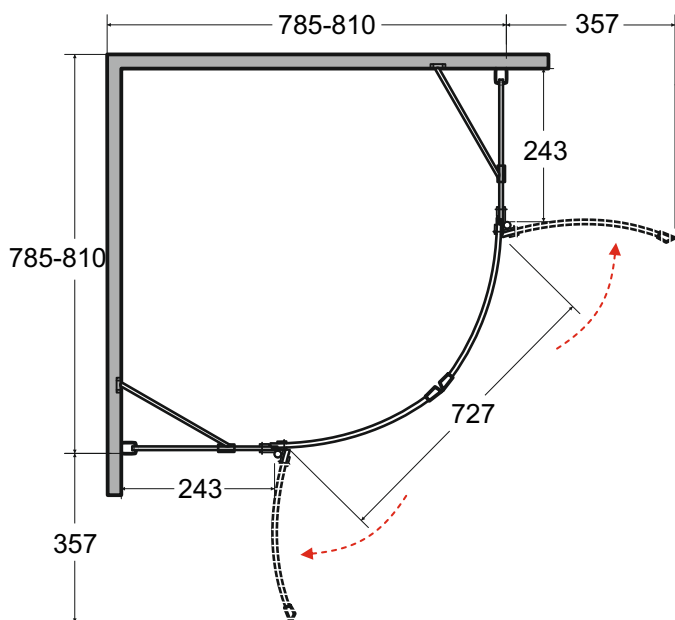

Kabina prysznicowa półokrągła VIVA 195
80 x 80 cm

Więcej informacji: www.besco.eu