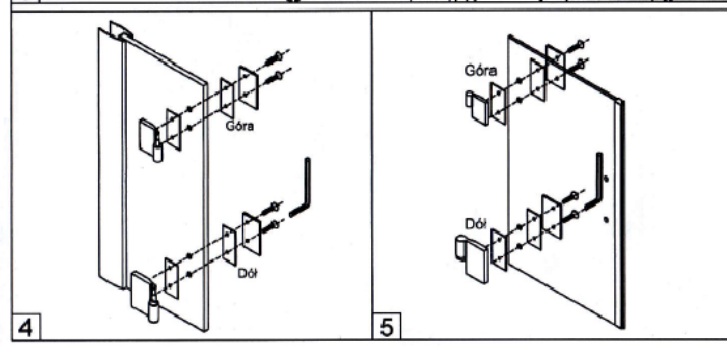

KABINA PRYSZNICOWA VIVA
PROSTOKĄTNA LEWA
INSTRUKCJA MONTAŻU

besco

1

2

3

Zalecenia eksploatacyjne:
Nie należy używać kabiny prysznicowej przez 24h od momentu zakończenia jej montażu. Do czyszczenia nie należy stosować środków żrących ani zawierających substancje ściernie. Rekomendowany środek: Besco Professional "Kabiny i parawany"