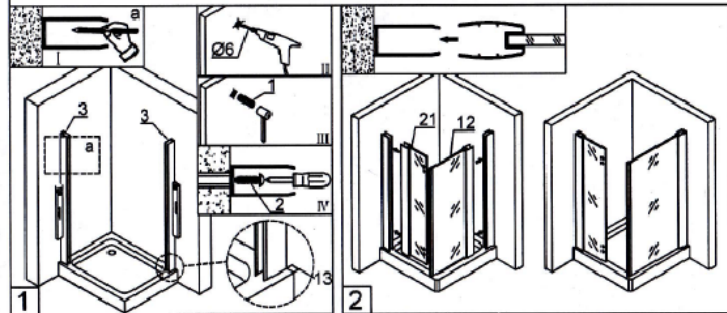

KABINA PRYSZNICOWA VIVA
PROSTOKĄTNA LEWA
INSTRUKCJA MONTAŻU

besco

1

2

3

Zalecenia eksploatacyjne:
Nie należy używać kabiny prysznicowej przez 24h od momentu zakończenia jej montażu. Do czyszczenia nie należy stosować środków żrących ani zawierających substancje ściernie. Rekomendowany środek: Besco Professional "Kabiny i parawany"