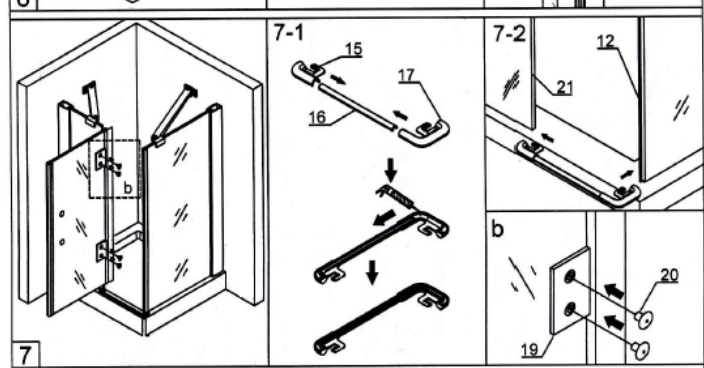

KABINA PRYSZNICOWA VIVA
PROSTOKĄTNA LEWA
INSTRUKCJA MONTAŻU

besco

1

2

3

Zalecenia eksploatacyjne:
Nie należy używać kabiny prysznicowej przez 24h od momentu zakończenia jej montażu. Do czyszczenia nie należy stosować środków żrących ani zawierających substancje ściernie. Rekomendowany środek: Besco Professional "Kabiny i parawany"