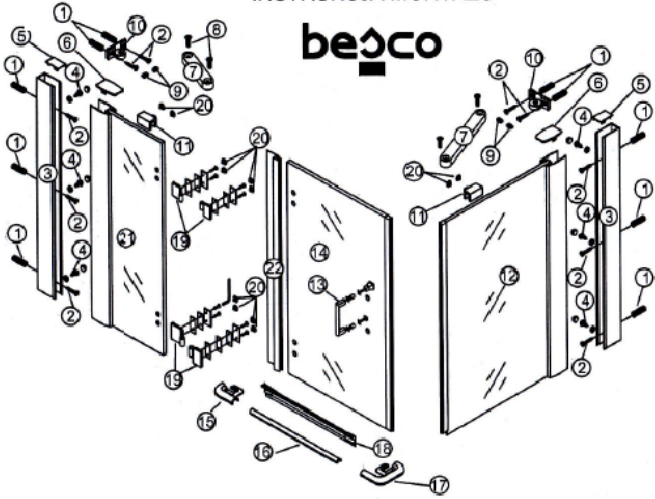

KABINA PRYSZNICOWA VIVA
PROSTOKĄTNA LEWA
INSTRUKCJA MONTAŻU

besco

1

2

3

Zalecenia eksploatacyjne:
Nie należy używać kabiny prysznicowej przez 24h od momentu zakończenia jej montażu. Do czyszczenia nie należy stosować środków żrących ani zawierających substancje ściernie. Rekomendowany środek: Besco Professional "Kabiny i parawany"