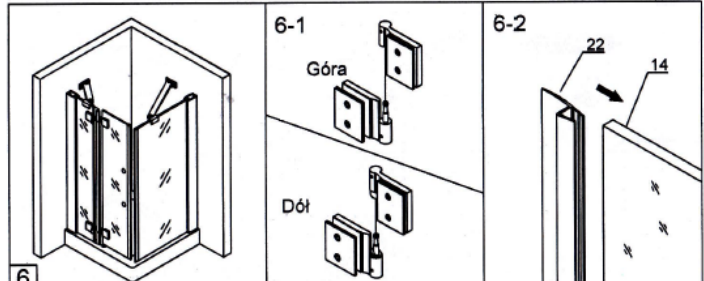

KABINA PRYSZNICOWA VIVA
PROSTOKĄTNA LEWA
INSTRUKCJA MONTAŻU

besco

1

2

3

Zalecenia eksploatacyjne:
Nie należy używać kabiny prysznicowej przez 24h od momentu zakończenia jej montażu. Do czyszczenia nie należy stosować środków żrących ani zawierających substancje ściernie. Rekomendowany środek: Besco Professional "Kabiny i parawany"