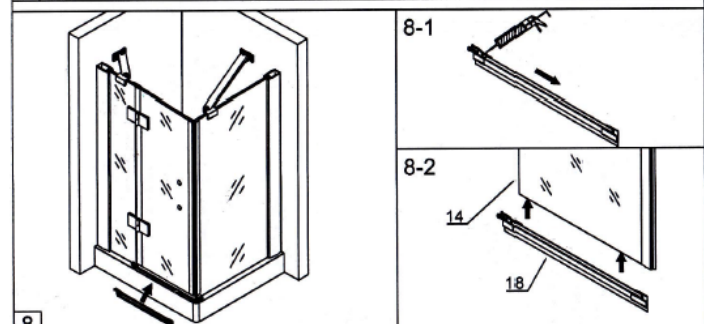

KABINA PRYSZNICOWA VIVA
PROSTOKĄTNA LEWA
INSTRUKCJA MONTAŻU

besco

1

2

3

Zalecenia eksploatacyjne:
Nie należy używać kabiny prysznicowej przez 24h od momentu zakończenia jej montażu. Do czyszczenia nie należy stosować środków żrących ani zawierających substancje ściernie. Rekomendowany środek: Besco Professional "Kabiny i parawany"