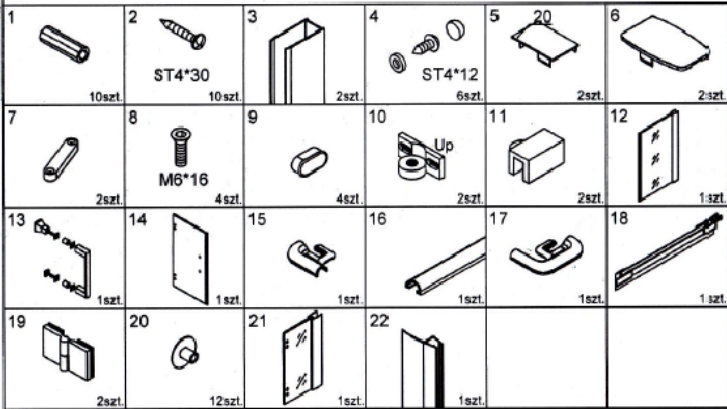

KABINA PRYSZNICOWA VIVA
PROSTOKĄTNA LEWA
INSTRUKCJA MONTAŻU

besco

1

2

3

Zalecenia eksploatacyjne:
Nie należy używać kabiny prysznicowej przez 24h od momentu zakończenia jej montażu. Do czyszczenia nie należy stosować środków żrących ani zawierających substancje ściernie. Rekomendowany środek: Besco Professional "Kabiny i parawany"