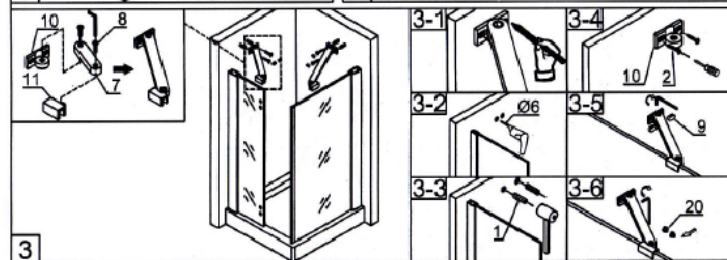

KABINA PRYSZNICOWA VIVA
PROSTOKĄTNA LEWA
INSTRUKCJA MONTAŻU

besco

1

2

3

Zalecenia eksploatacyjne:
Nie należy używać kabiny prysznicowej przez 24h od momentu zakończenia jej montażu. Do czyszczenia nie należy stosować środków żrących ani zawierających substancje ściernie. Rekomendowany środek: Besco Professional "Kabiny i parawany"