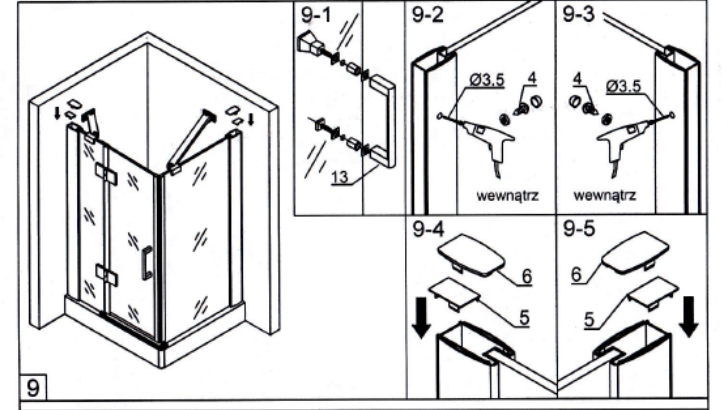

KABINA PRYSZNICOWA VIVA
PROSTOKĄTNA LEWA
INSTRUKCJA MONTAŻU

besco

1

2

3

Zalecenia eksploatacyjne:
Nie należy używać kabiny prysznicowej przez 24h od momentu zakończenia jej montażu. Do czyszczenia nie należy stosować środków żrących ani zawierających substancje ściernie. Rekomendowany środek: Besco Professional "Kabiny i parawany"