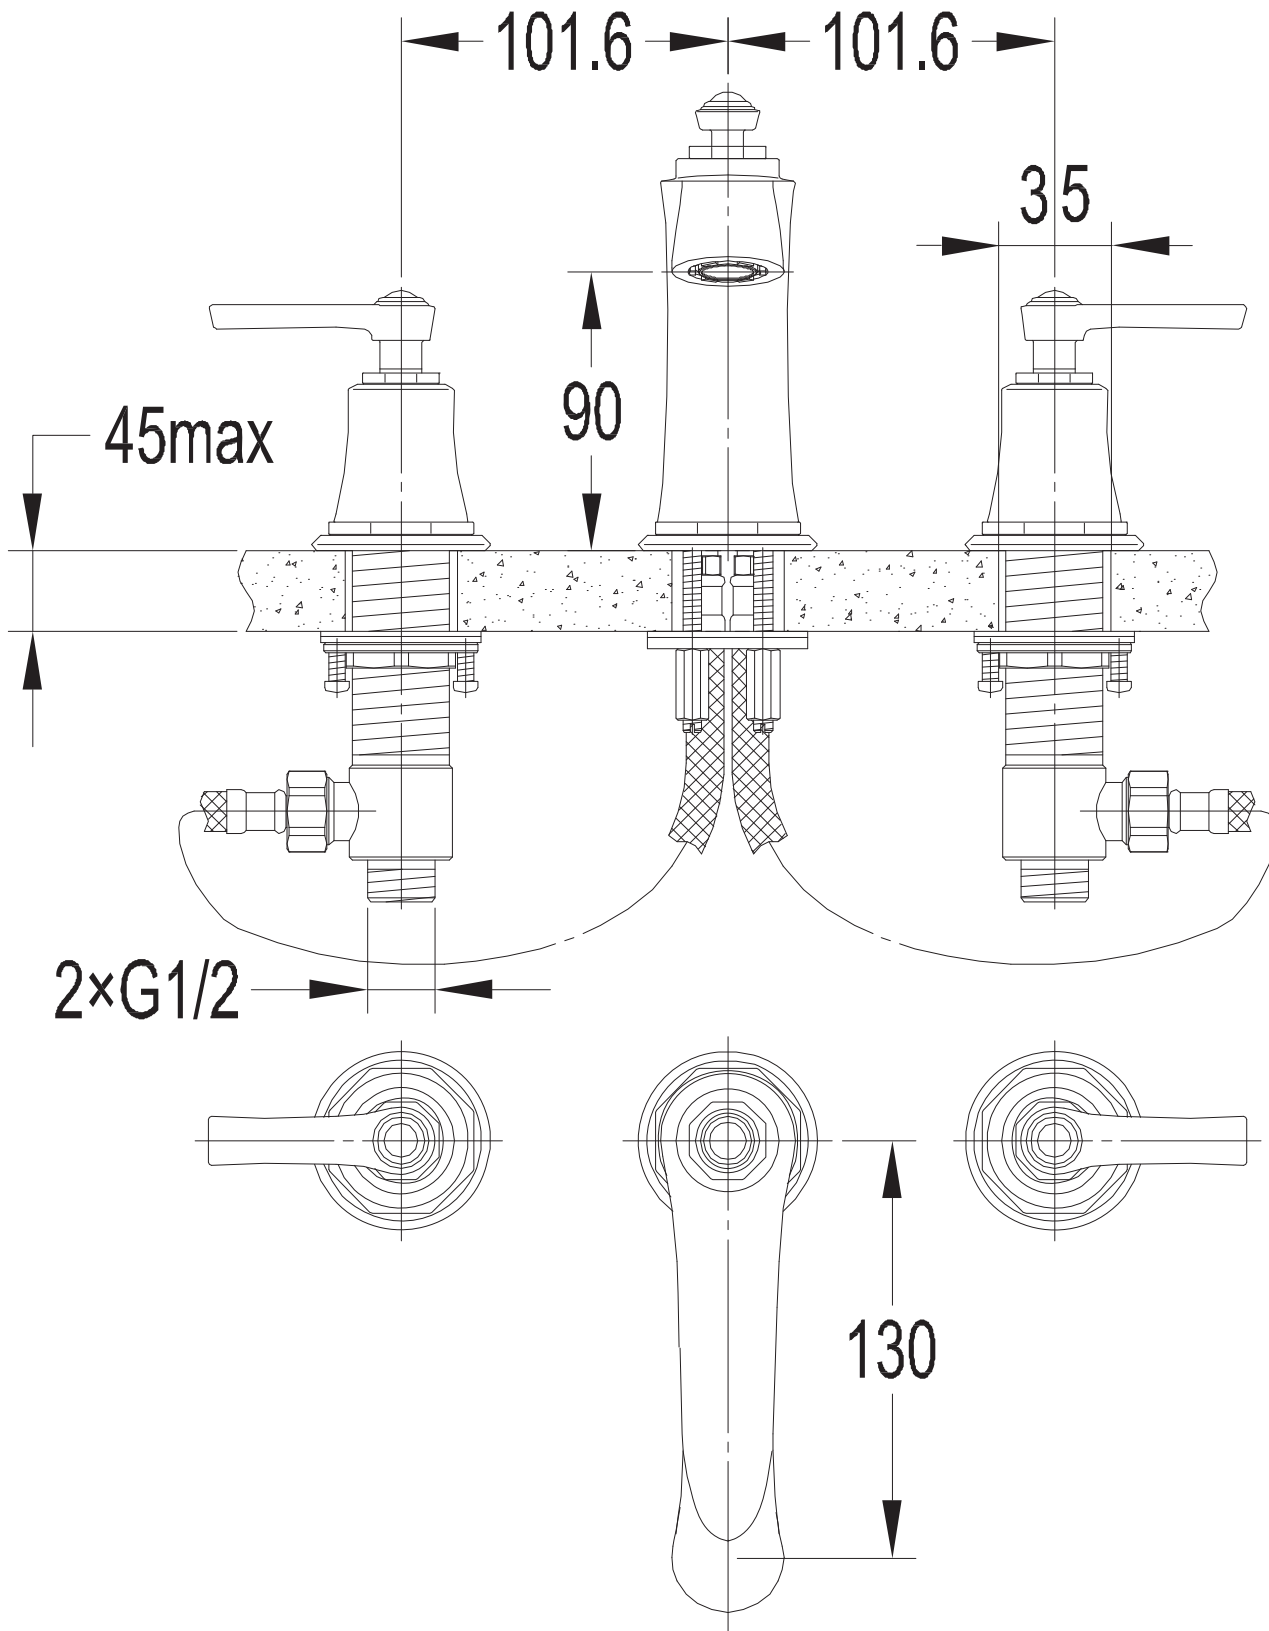

# Armance AM5214

PL Rysunek techniczny  
EN Technical drawing  
DE Technisches zeichen  
RU Технический чертёж

OMNIRE

Enjoy home, every day.

\* 5 9 0 2 5 3 9 8 1 1 7 3 5 \*