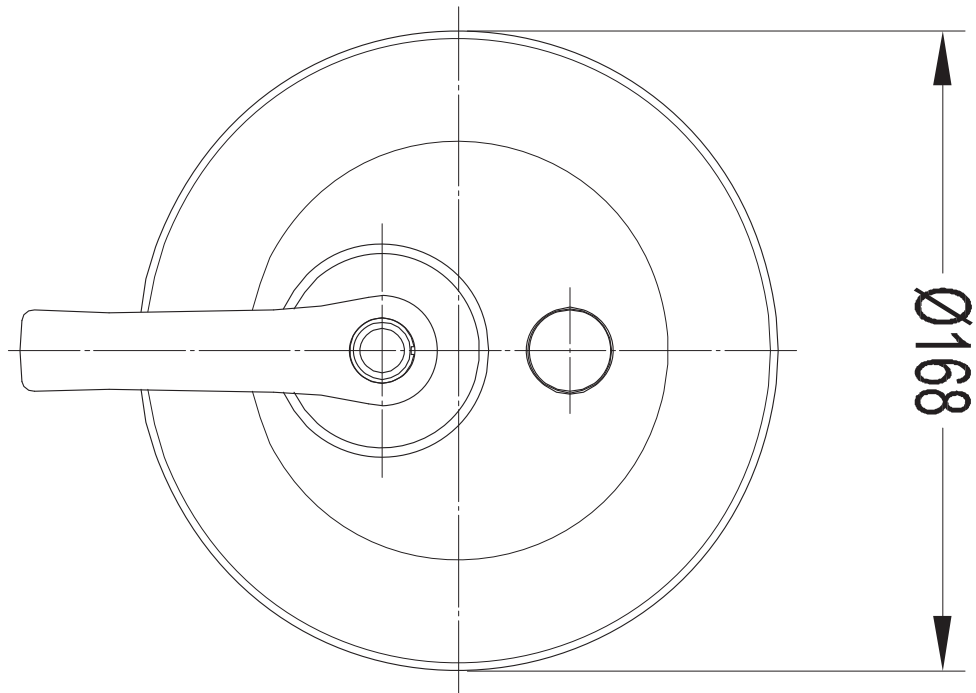

Armance AM5235

PL Rysunek techniczny
EN Technical drawing
DE Technisches zeichen
RU Технический чертёж

OMNIRE

Enjoy home, every day.

* 5 9 0 2 5 3 9 8 1 1 8 3 4 *