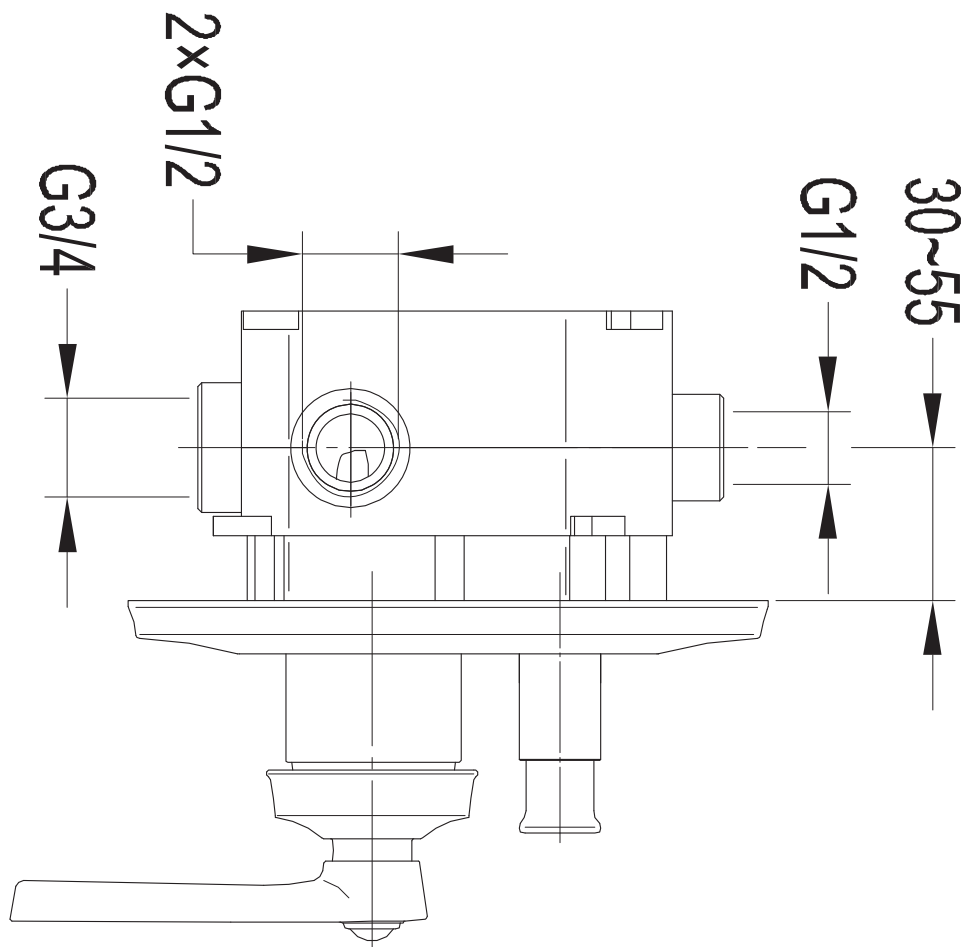

Armance AM5235

PL Rysunek techniczny
EN Technical drawing
DE Technisches zeichen
RU Технический чертёж

OMNIRE

Enjoy home, every day.

* 5 9 0 2 5 3 9 8 1 1 8 3 4 *