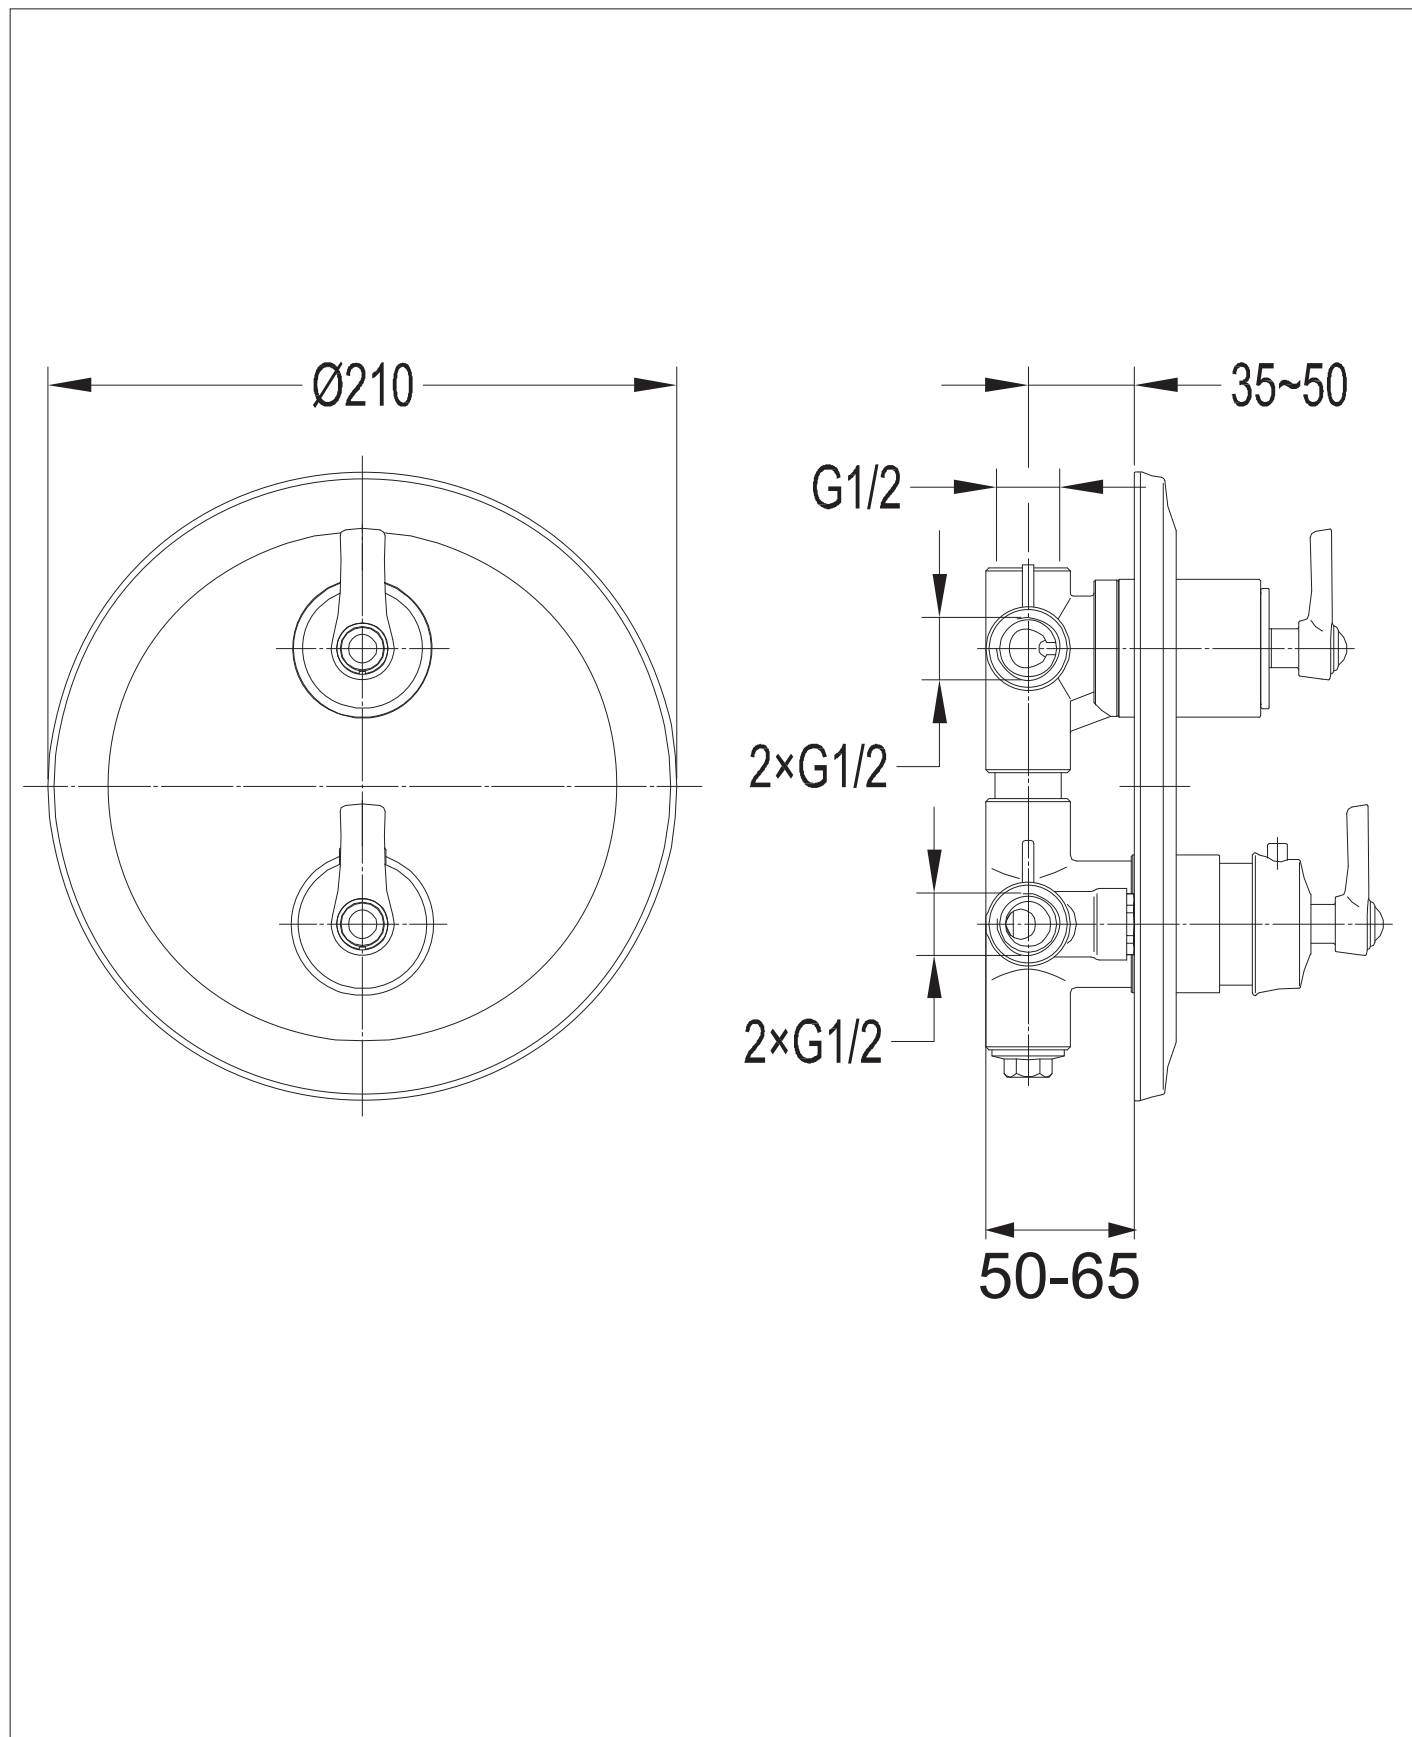

Armance AM5238/6

PL Rysunek techniczny
EN Technical drawing
DE Technisches zeichen
RU Технический чертеж

OMNIRE

Enjoy home, every day.

* 5 9 0 2 5 3 9 8 1 1 8 5 8 *