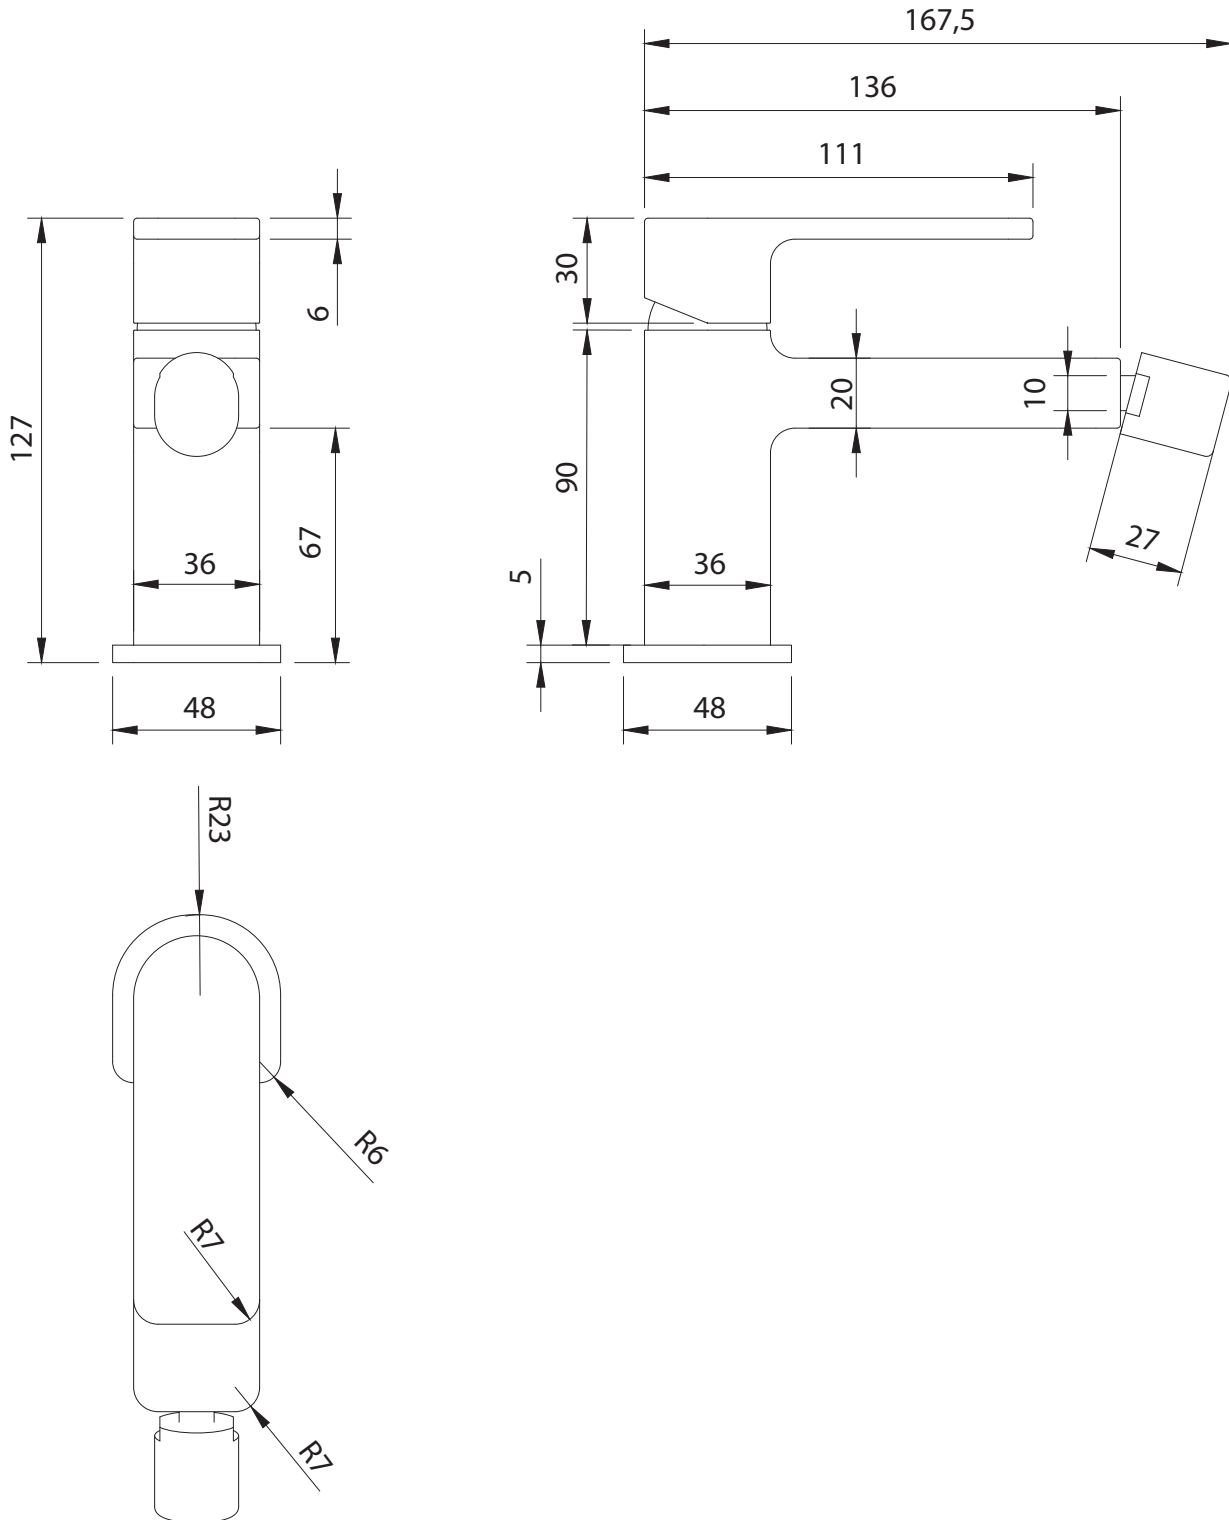

Baretti BA7820

PL Rysunek techniczny
EN Technical drawing
DE Technisches zeichen
RU Технический чертёж

OMNIRE

Enjoy home, every day.

* 5 9 0 2 5 3 9 8 2 4 7 5 9 *