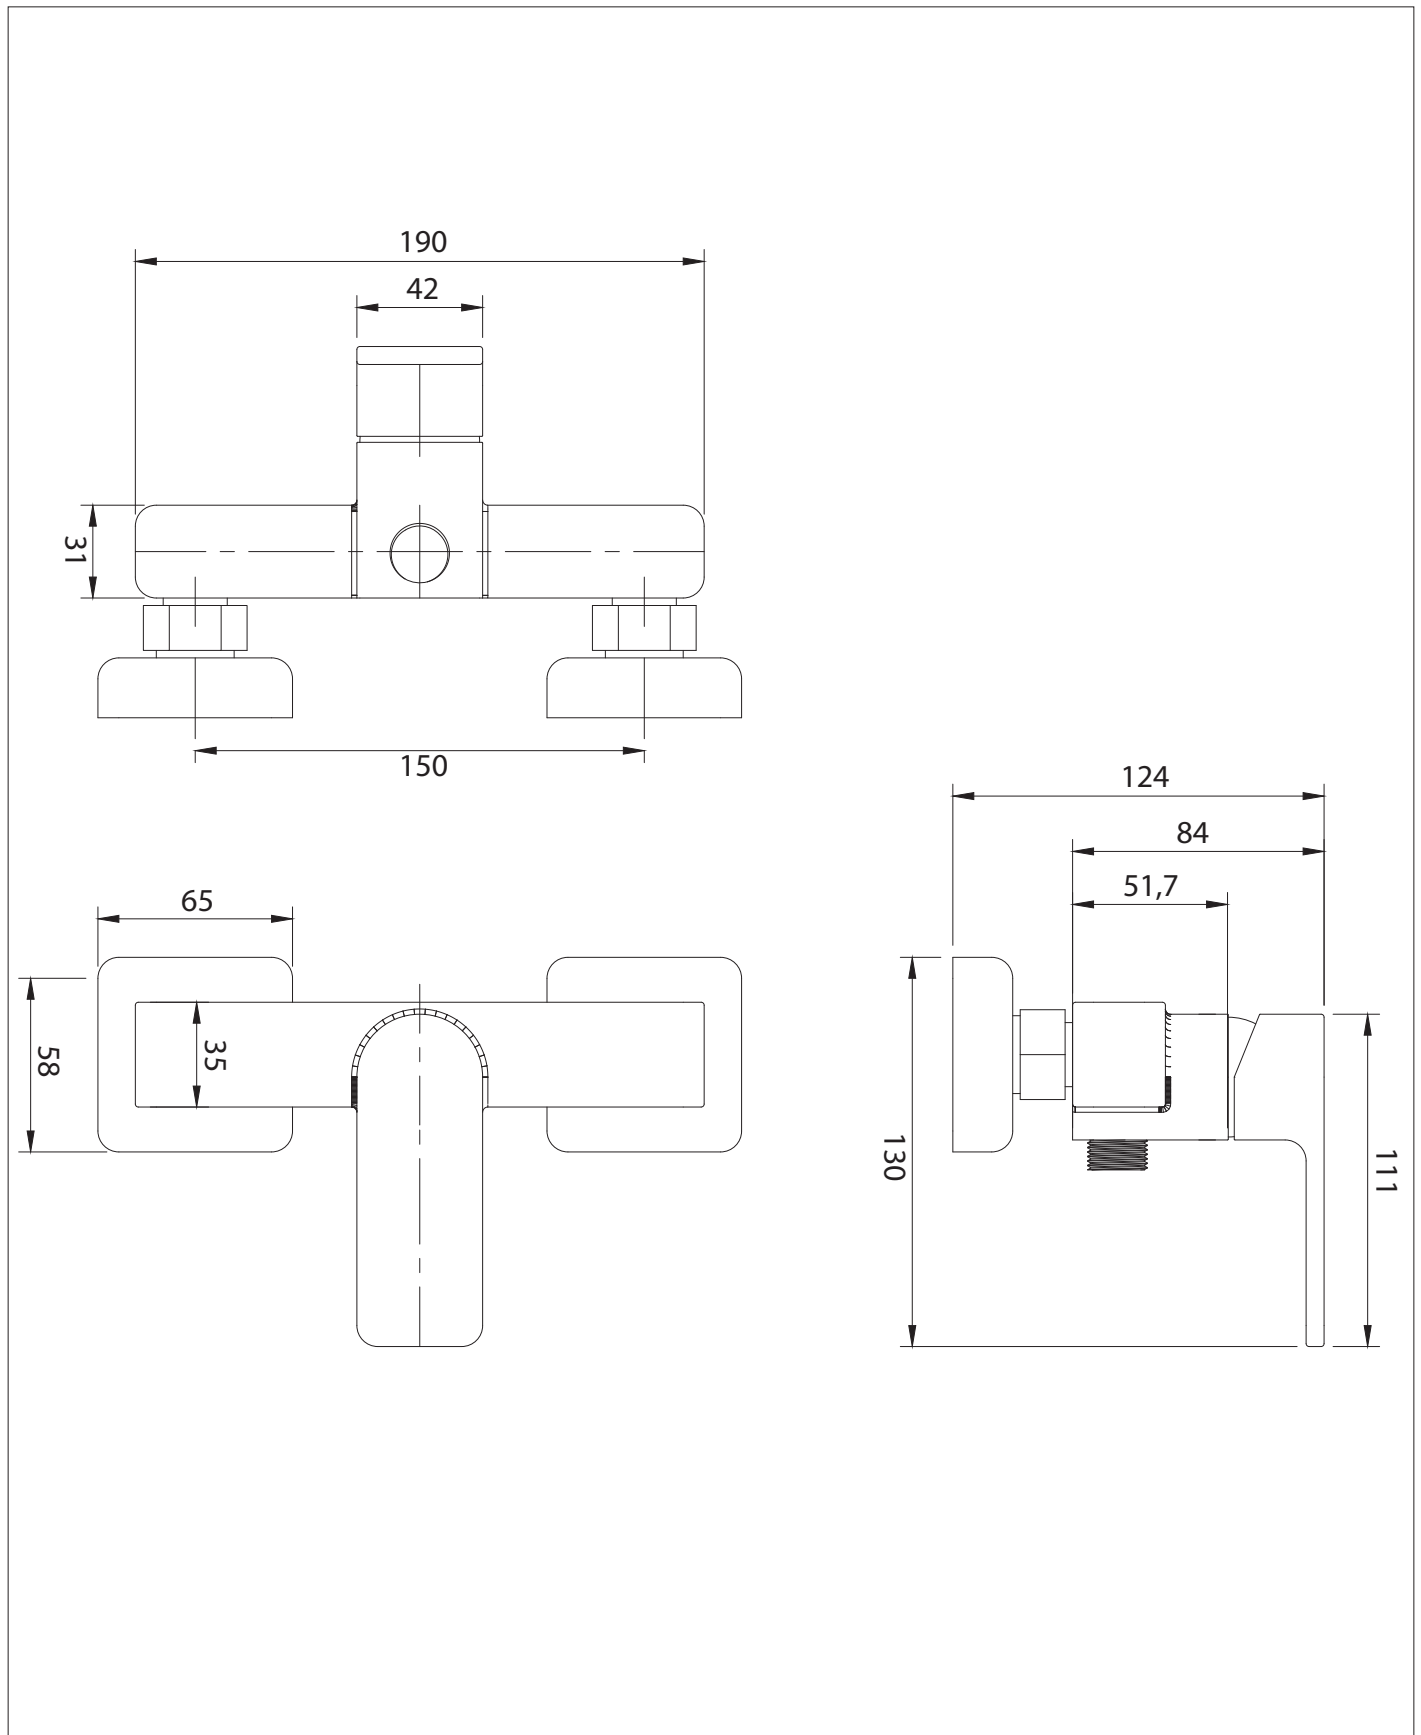

Baretti BA7840

PL Rysunek techniczny
EN Technical drawing
DE Technisches zeichen
RU Технический чертеж

OMNIRE

Enjoy home, every day.

* 5 9 0 2 5 3 9 8 2 4 7 9 7 *