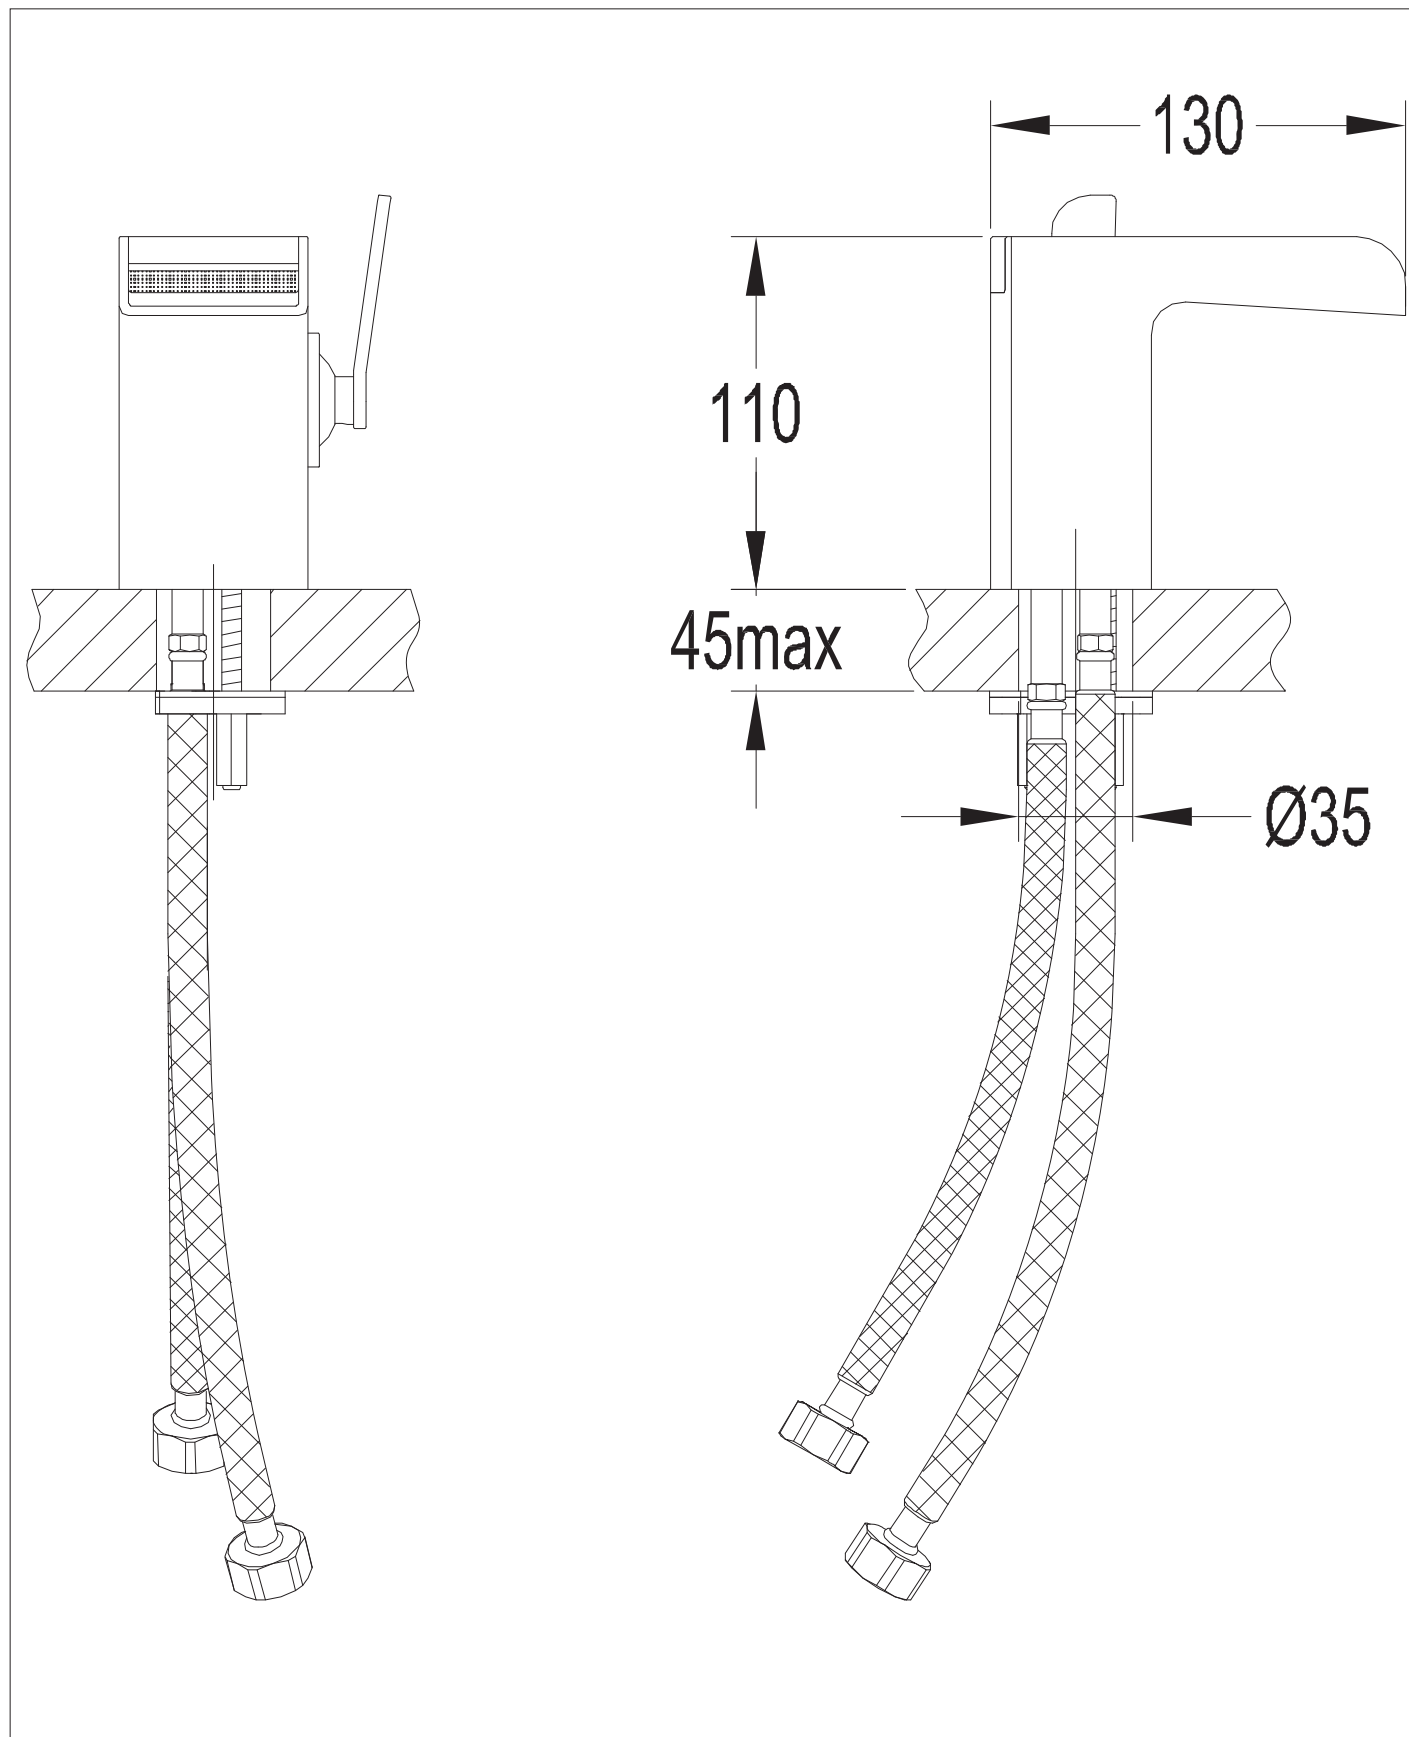

Cascade CA4010

PL Rysunek techniczny
EN Technical drawing
DE Technisches zeichnen
RU Технический чертёж

OMNIRE

Enjoy home, every day.

* 5 9 0 8 2 2 3 7 8 3 4 4 9 *