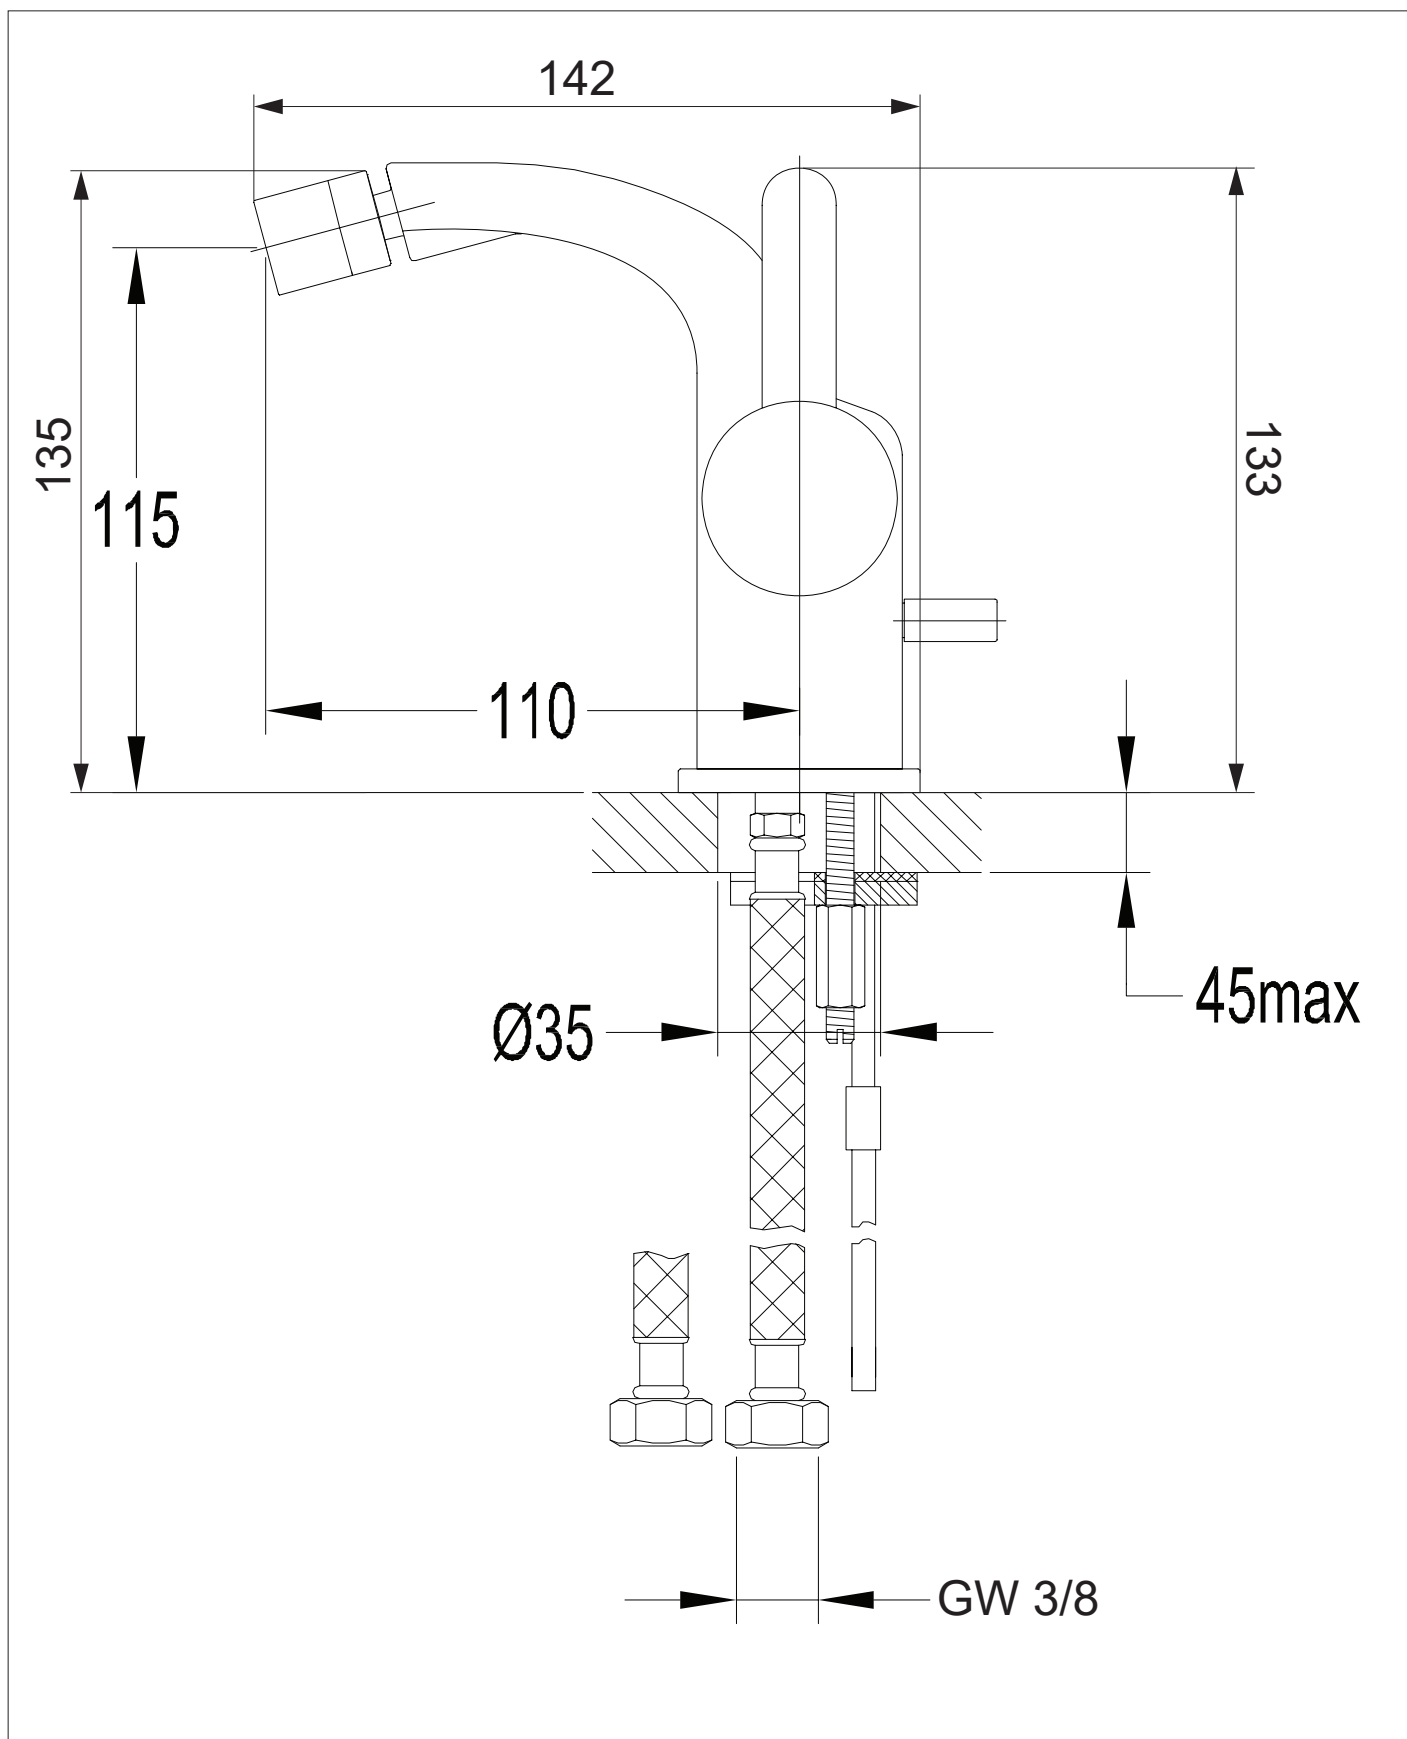

Darling DA5020

PL Rysunek techniczny
EN Technical drawing
DE Technisches zeichen
RU Технический чертёж

 **OMNIRE**

Enjoy home, every day.

* 5 9 0 8 2 2 3 7 8 1 8 2 7 *