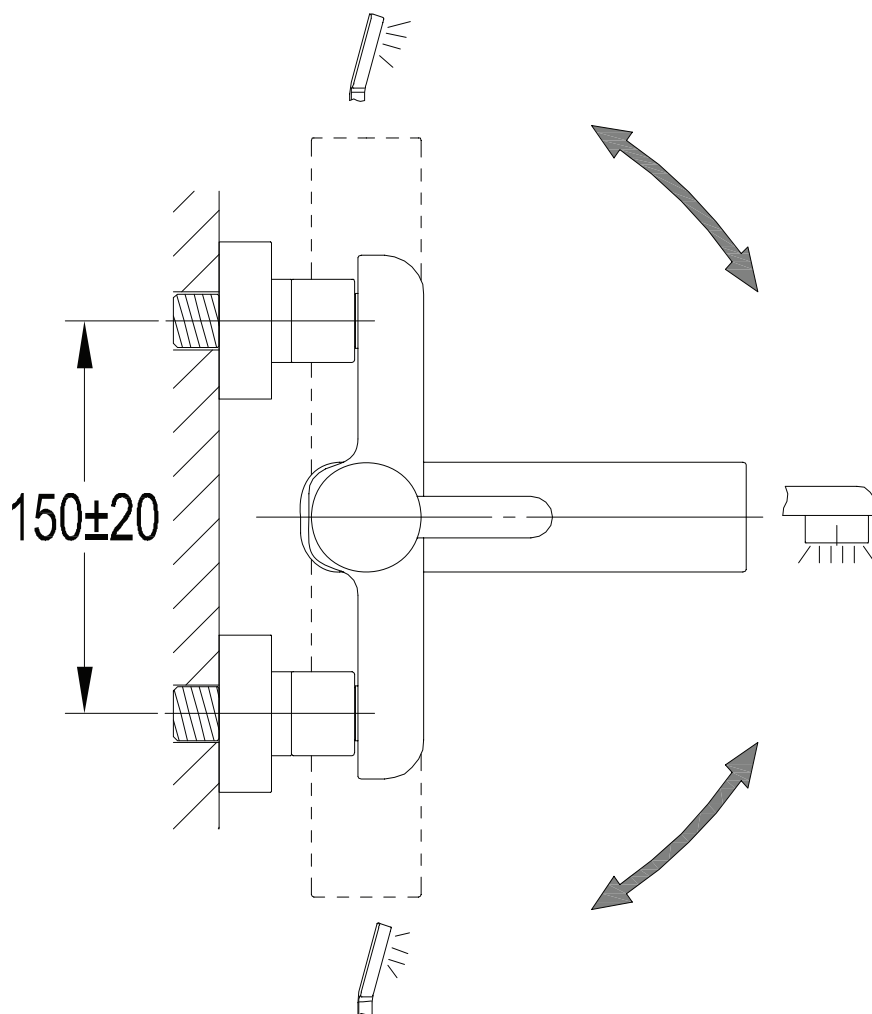

Darling DA5031

PL Rysunek techniczny
EN Technical drawing
DE Technisches zeichen
RU Технический чертеж

OMNIRE

Enjoy home, every day.

* 5 9 0 8 2 2 3 7 8 2 2 1 3 *