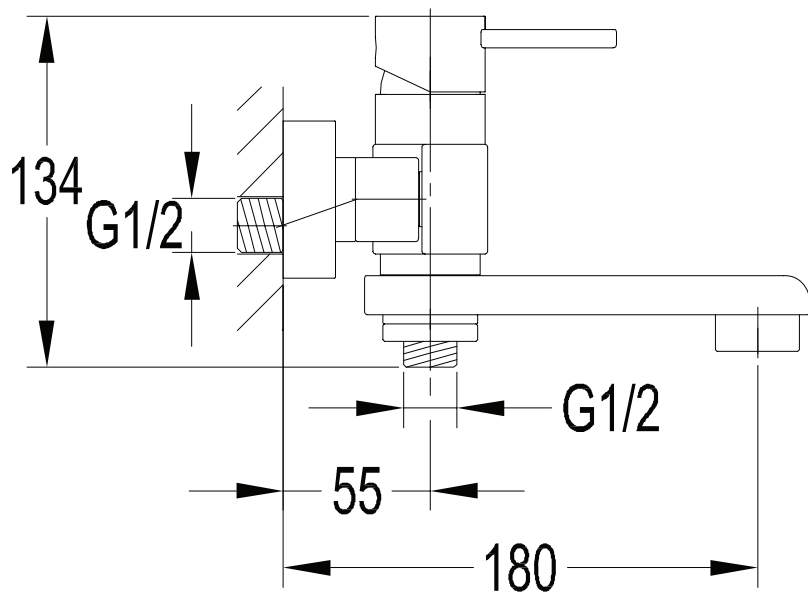

Darling DA5031

PL Rysunek techniczny
EN Technical drawing
DE Technisches zeichen
RU Технический чертеж

OMNIRE

Enjoy home, every day.

* 5 9 0 8 2 2 3 7 8 2 2 1 3 *