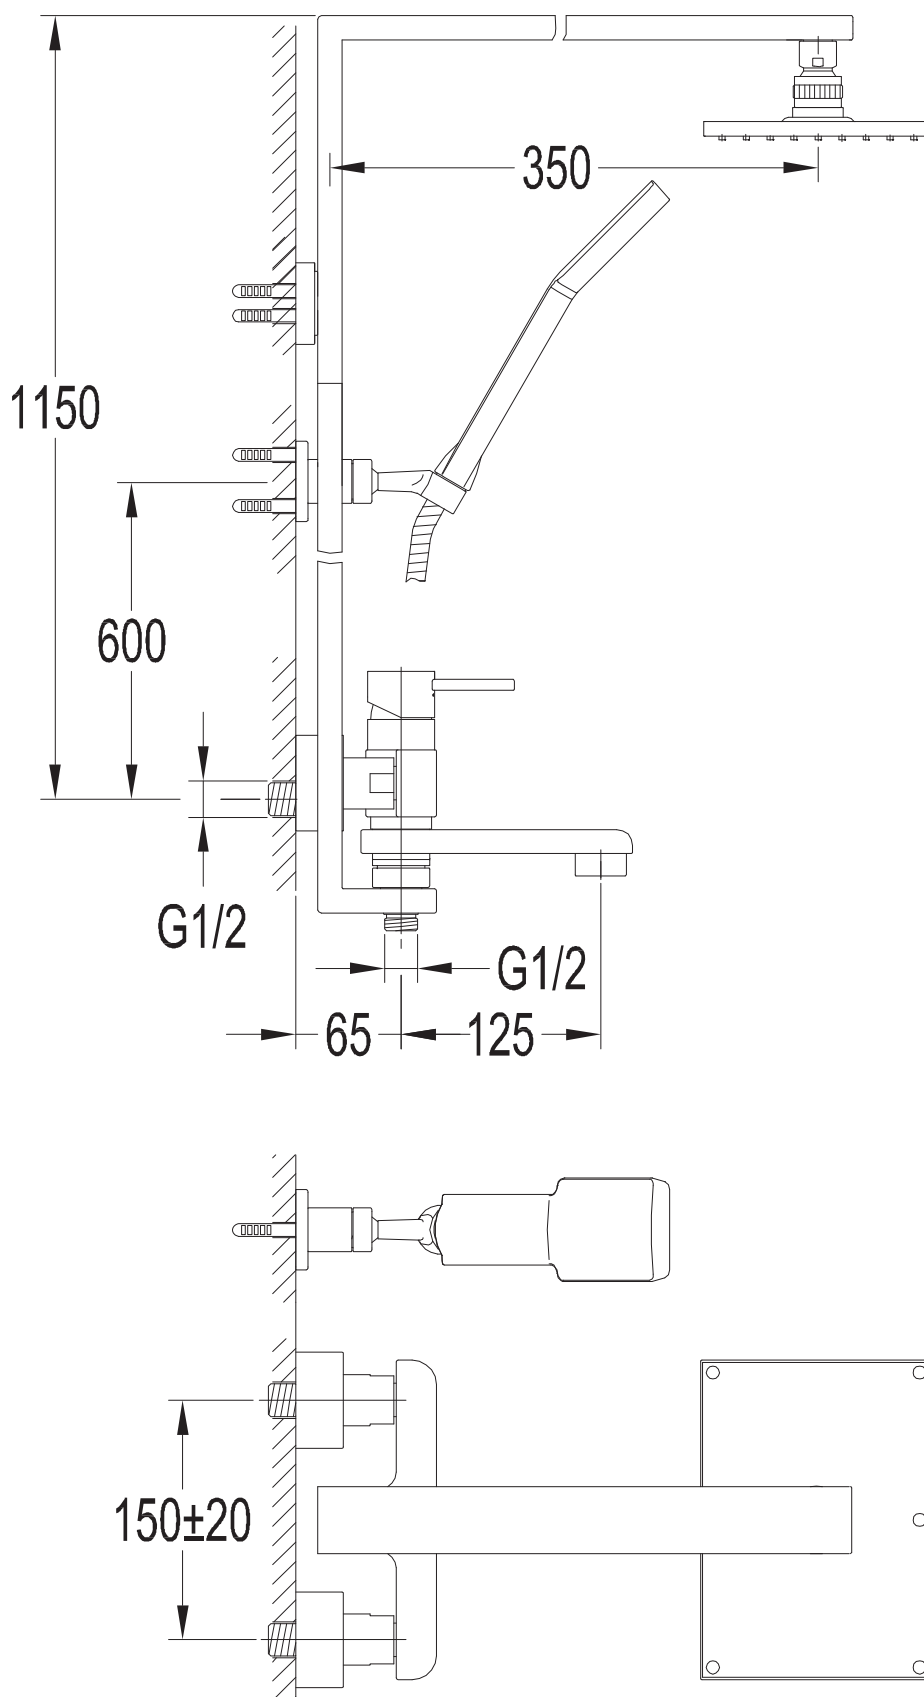

# Darling DA5034

PL Rysunek techniczny  
EN Technical drawing  
DE Technisches zeichen  
RU Технический чертёж

 **OMNIRES**

Enjoy home, every day.

\* 5 9 0 8 2 2 3 7 8 2 8 0 0 \*