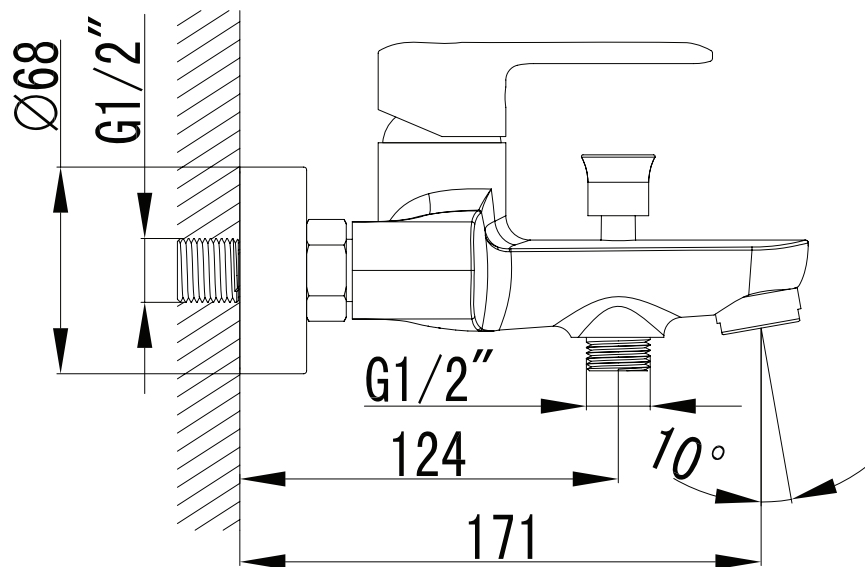

Ebro EB2130

PL Rysunek techniczny
EN Technical drawing
DE Technisches zeichen
RU Технический чертеж

OMNIRE

Enjoy home, every day.

* 5 9 0 8 2 2 3 7 8 6 4 1 9 *