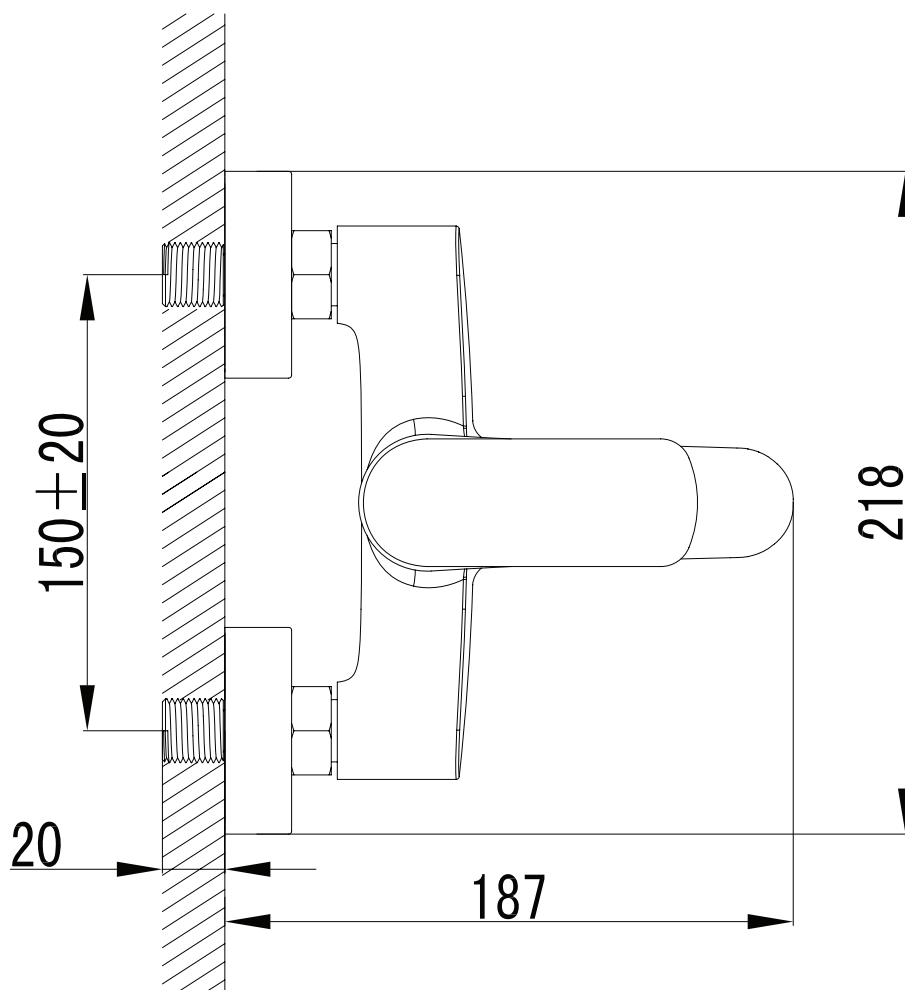

Ebro EB2130

PL Rysunek techniczny
EN Technical drawing
DE Technisches zeichen
RU Технический чертеж

OMNIRE

Enjoy home, every day.

* 5 9 0 8 2 2 3 7 8 6 4 1 9 *