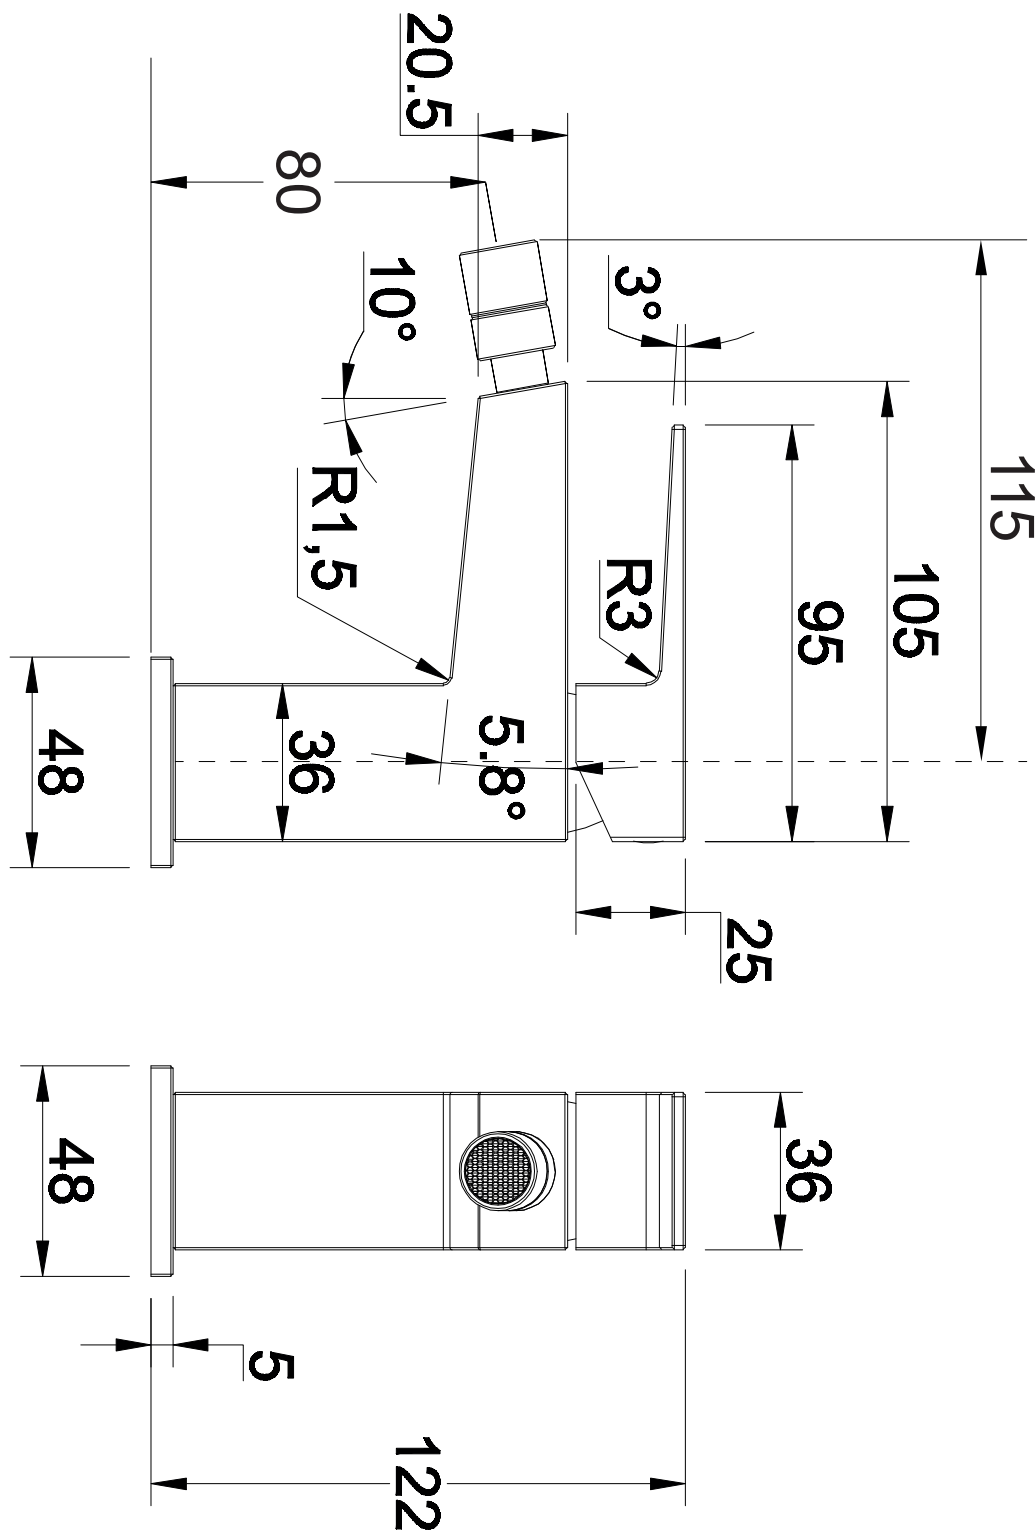

Fresh FR7120M

PL Rysunek techniczny
EN Technical drawing
DE Technisches zeichen
RU Технический чертеж

OMNIRE

Enjoy home, every day.

* 5 9 0 2 5 3 9 8 2 5 0 2 2 *