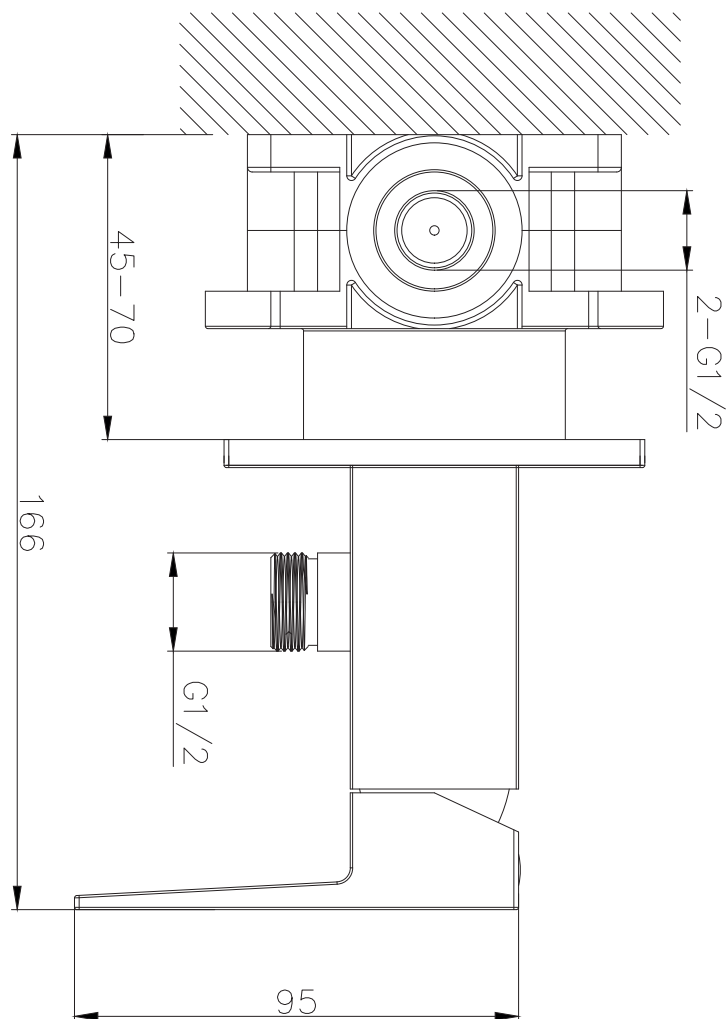

SYSFRBI2

PL Rysunek techniczny
EN Technical drawing
DE Technisches zeichen
RU Технический чертеж

OMNIRE

Enjoy home, every day.

* 5 9 0 2 5 3 9 8 2 5 1 2 1 *