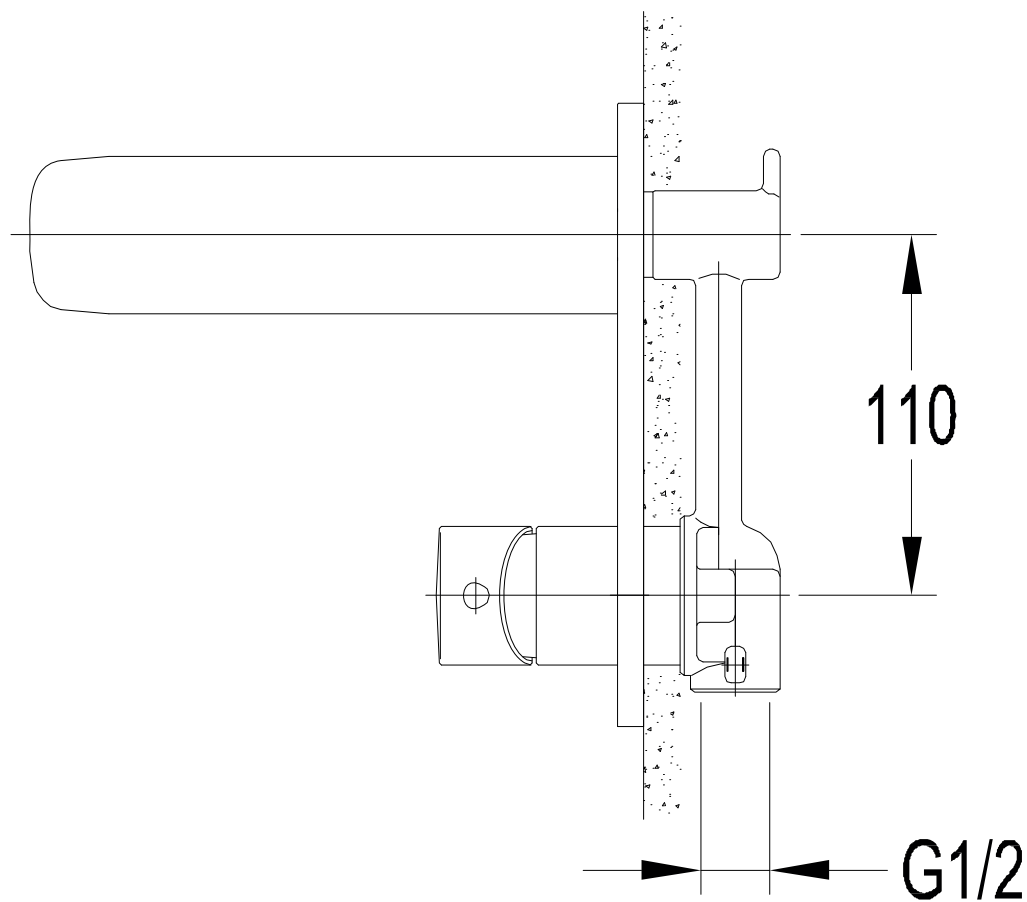

Hudson HS4115

PL Rysunek techniczny
EN Technical drawing
DE Technisches zeichen
RU Технический чертёж

OMNIRE

Enjoy home, every day.

* 5 9 0 8 2 2 3 7 8 5 1 7 7 *