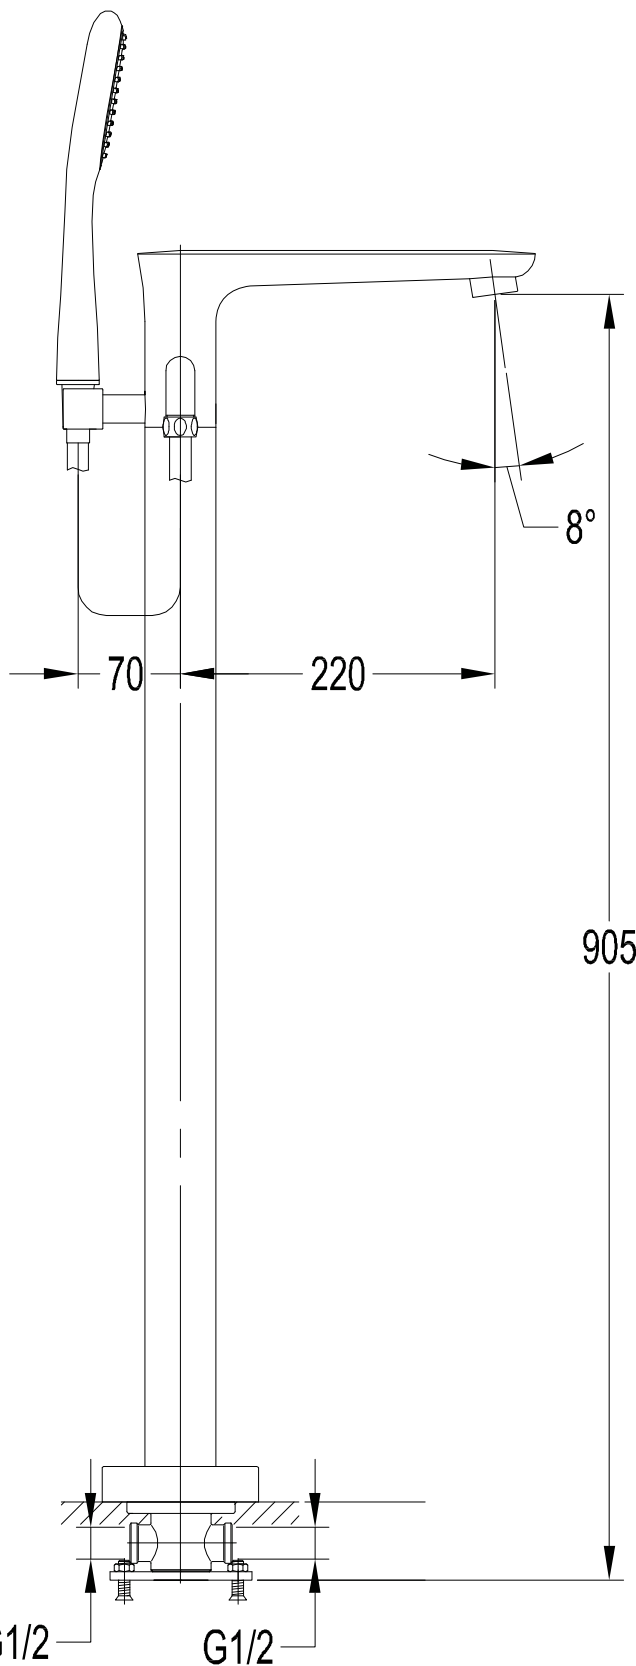

Hudson HS4133

PL Rysunek techniczny
EN Technical drawing
DE Technisches zeichen
RU Технический чертёж

OMNIRE

Enjoy home, every day.

* 5 9 0 8 2 2 3 7 8 5 2 1 4 *