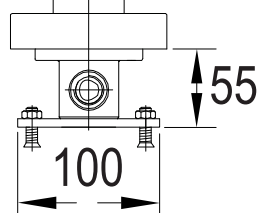

Hudson HS4133

PL Rysunek techniczny
EN Technical drawing
DE Technisches zeichen
RU Технический чертёж

OMNIRE

Enjoy home, every day.

* 5 9 0 8 2 2 3 7 8 5 2 1 4 *