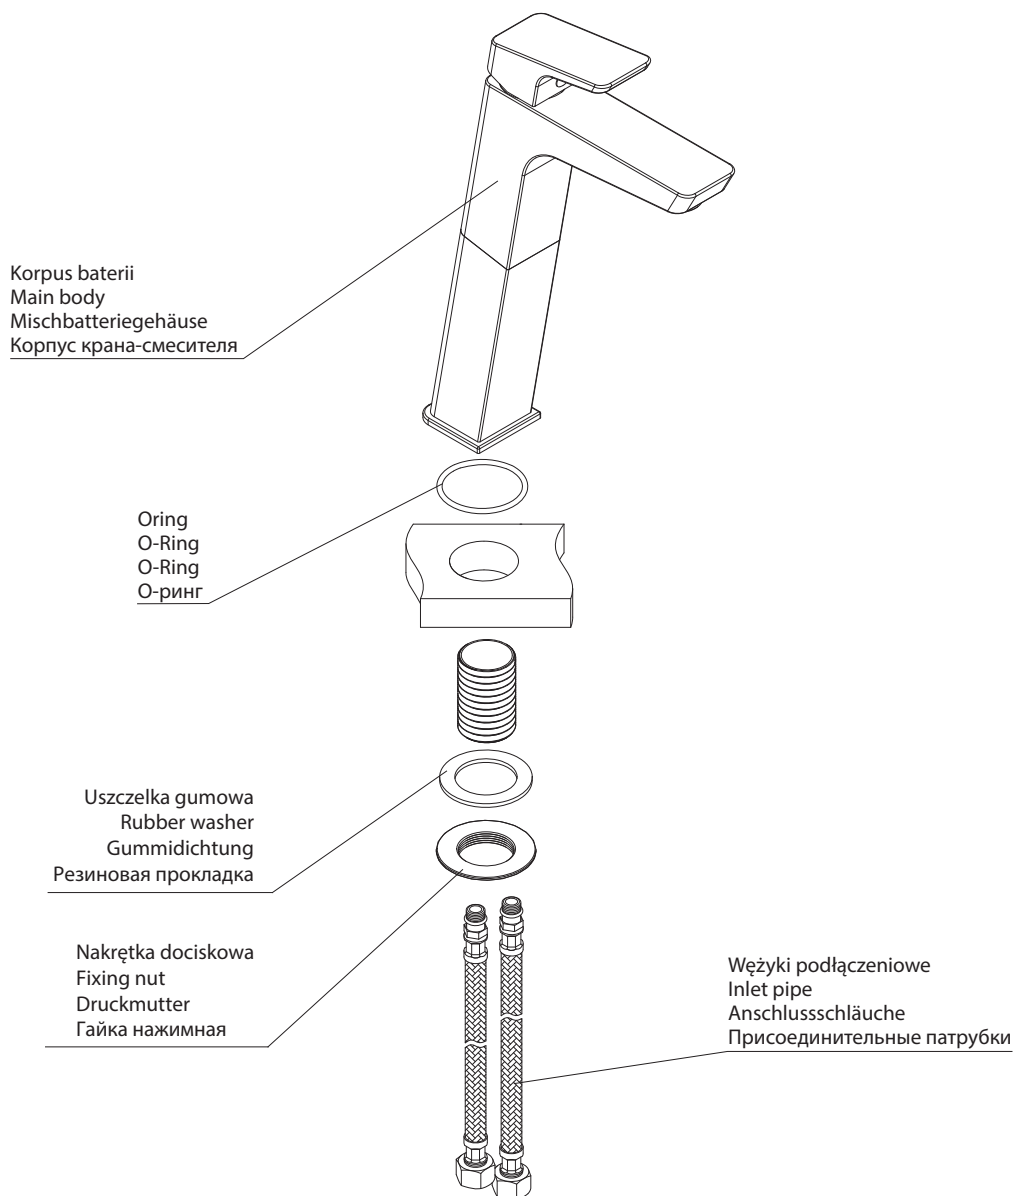

Lucky LY1712

PL Instrukcja montażu i konserwacji
EN Installation and maintenance
DE Montage- und Wartungsanleitung
RU Инструкция по установке и уходу

OMNIRE

Enjoy home, every day.

W zestawie / Included / Im Lieferumfang / В комплекте