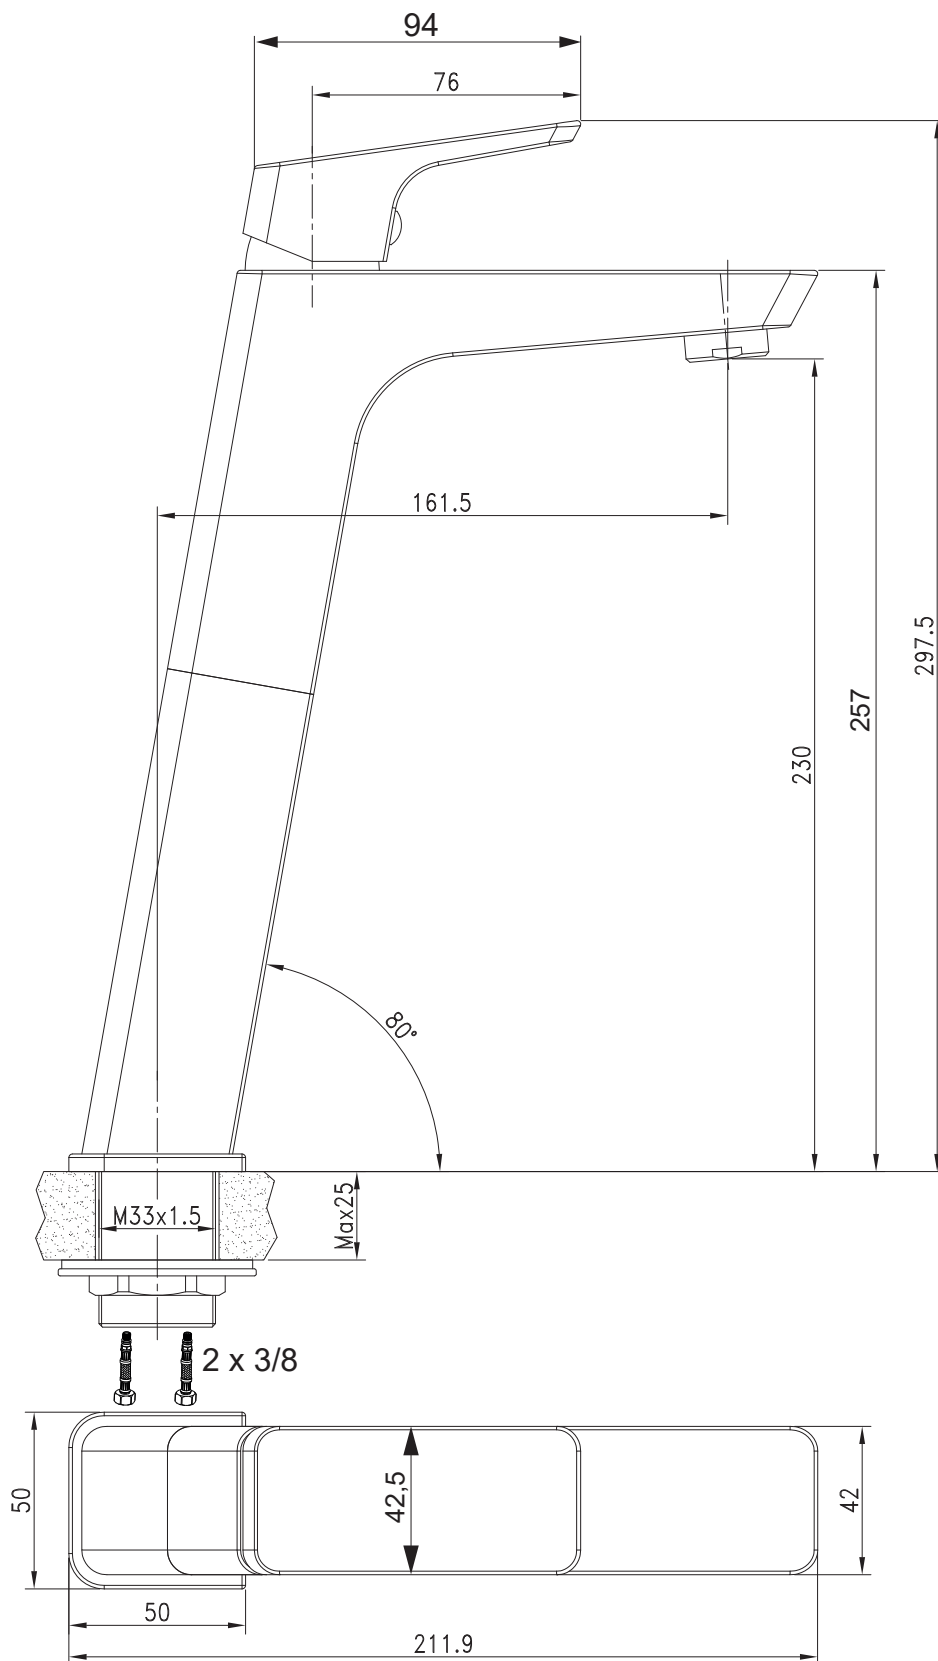

Lucky LY1712

PL Rysunek techniczny
EN Technical drawing
DE Technisches zeichen
RU Технический чертеж

OMNIRE

Enjoy home, every day.

* 5 9 0 2 5 3 9 8 1 9 7 4 8 *