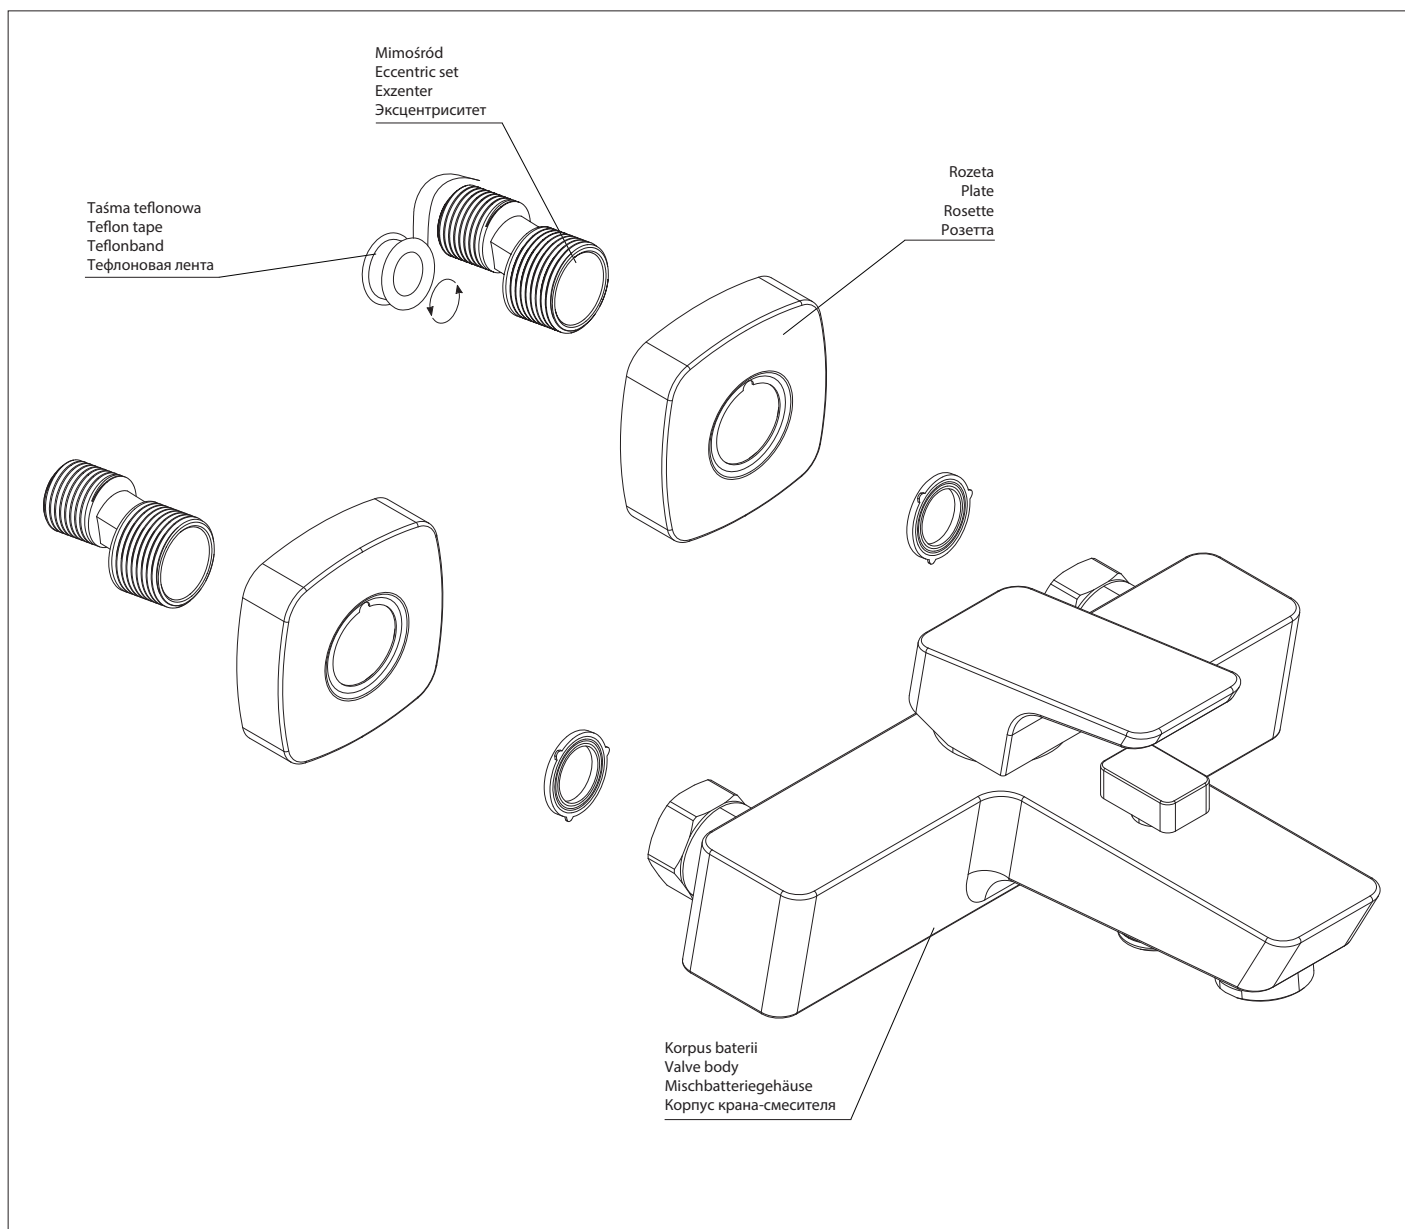

# Lucky LY1730

PL Instrukcja montażu i konserwacji  
EN Installation and maintenance  
DE Montage- und Wartungsanleitung  
RU Инструкция по установке и уходу

 **OMNIRE**

Enjoy home, every day.

W zestawie / Included / Im Lieferumfang / В комплекте