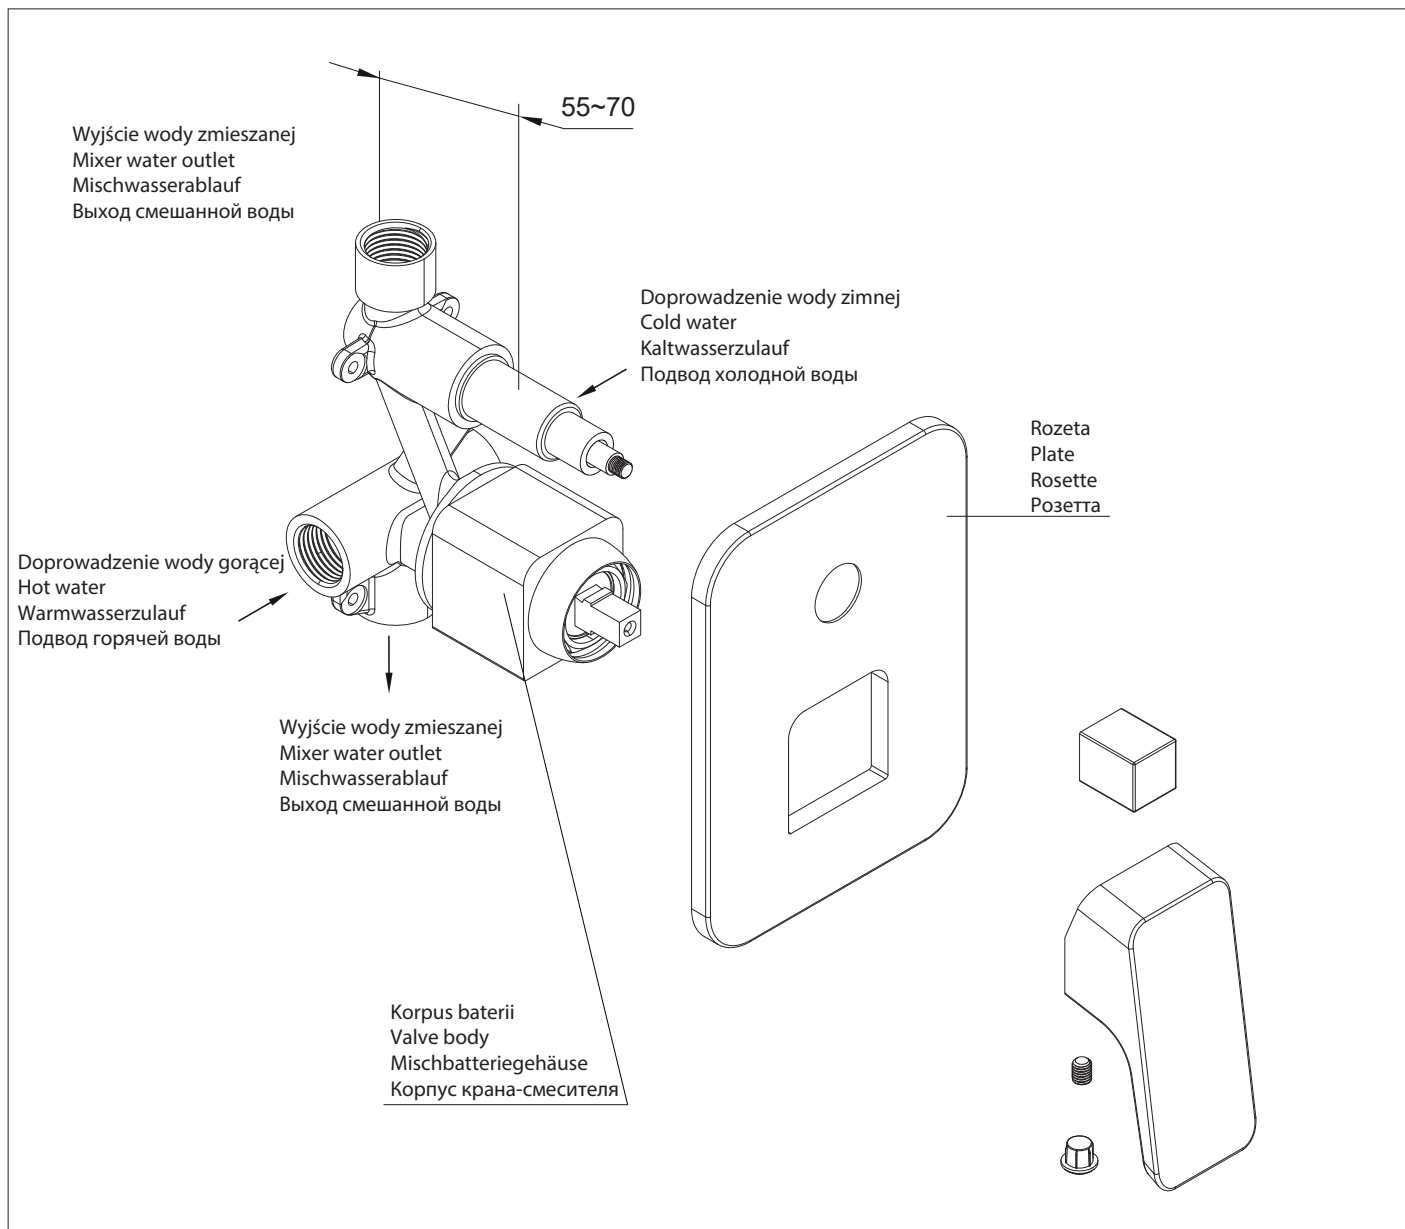

# Lucky LY1735

PL Instrukcja montażu i konserwacji  
EN Installation and maintenance  
DE Montage- und Wartungsanleitung  
RU Инструкция по установке и уходу

 **OMNIRE**

Enjoy home, every day.

W zestawie / Included / Im Lieferumfang / В комплекте