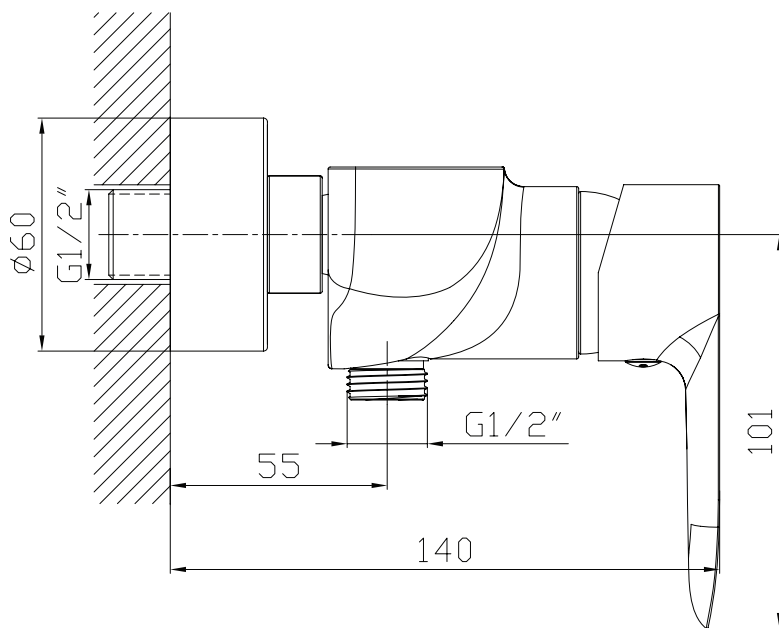

Mackenzie MA3240

PL Rysunek techniczny
EN Technical drawing
DE Technisches zeichen
RU Технический чертеж

OMNIRE

Enjoy home, every day.

* 5 9 0 8 2 2 3 7 8 8 4 8 2 *