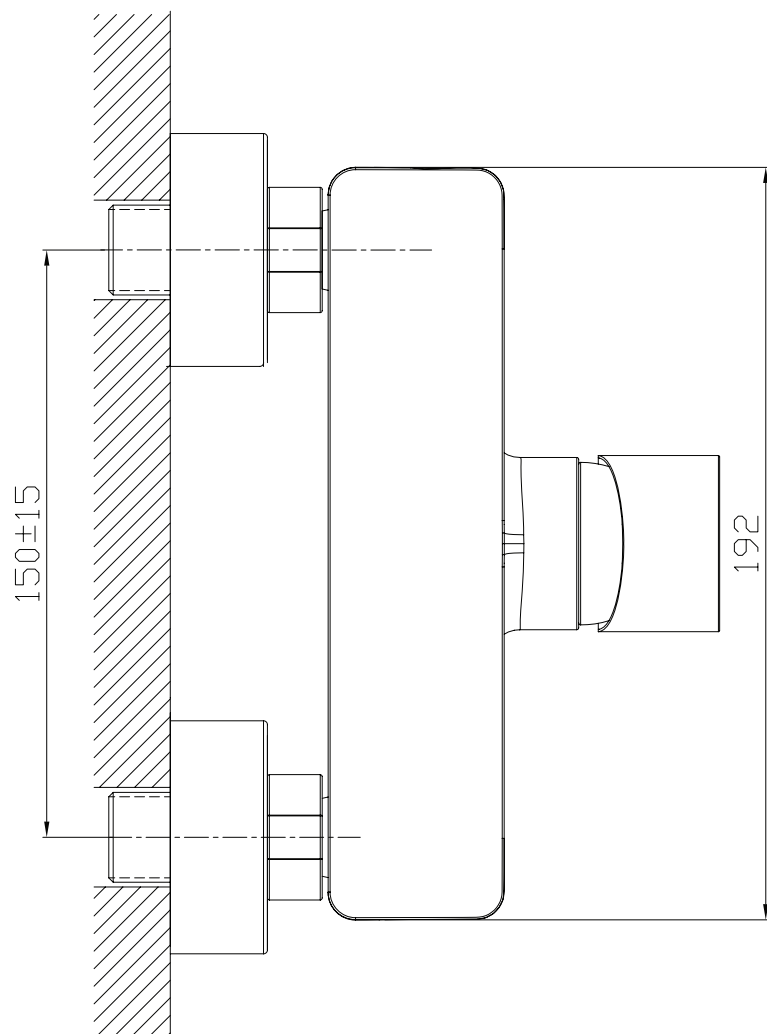

Mackenzie MA3240

PL Rysunek techniczny
EN Technical drawing
DE Technisches zeichen
RU Технический чертеж

OMNIRE

Enjoy home, every day.

* 5 9 0 8 2 2 3 7 8 8 4 8 2 *