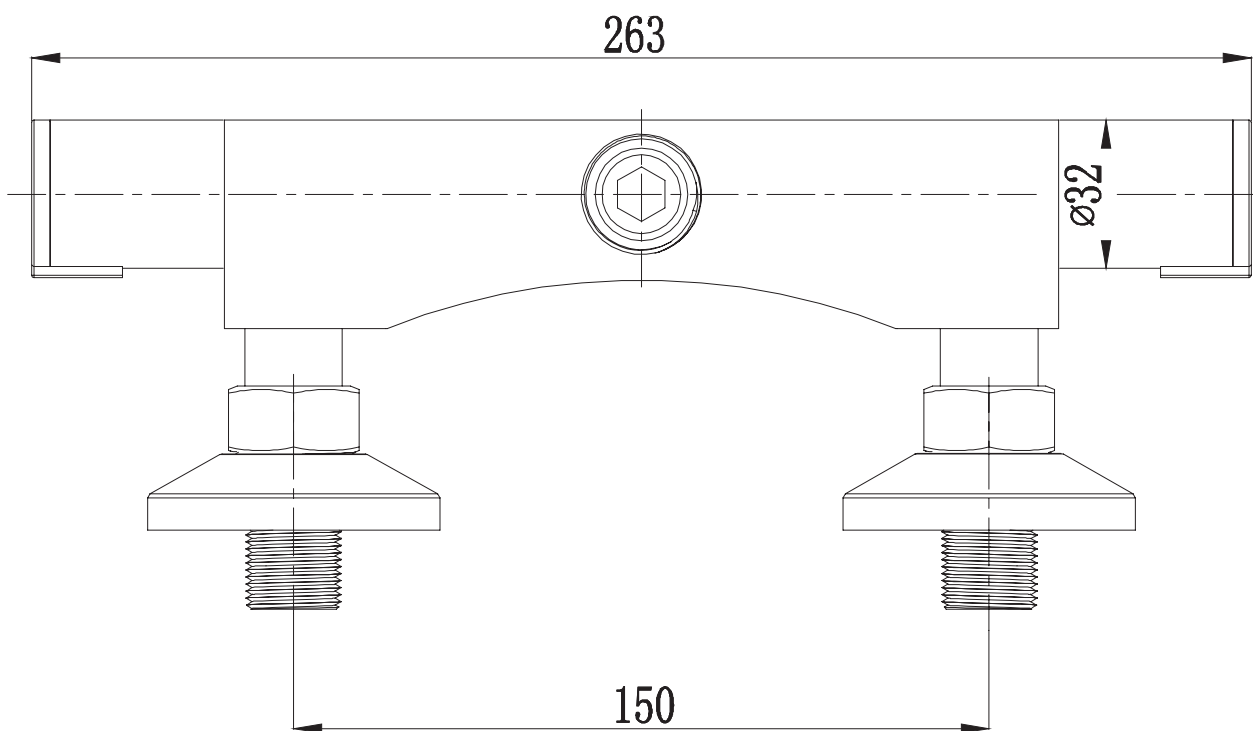

# Mini MI1546

PL Rysunek techniczny  
EN Technical drawing  
DE Technisches Zeichen  
RU Технический чертёж

Enjoy home, every day.

\* 5 9 0 1 8 6 7 7 2 8 3 1 \*