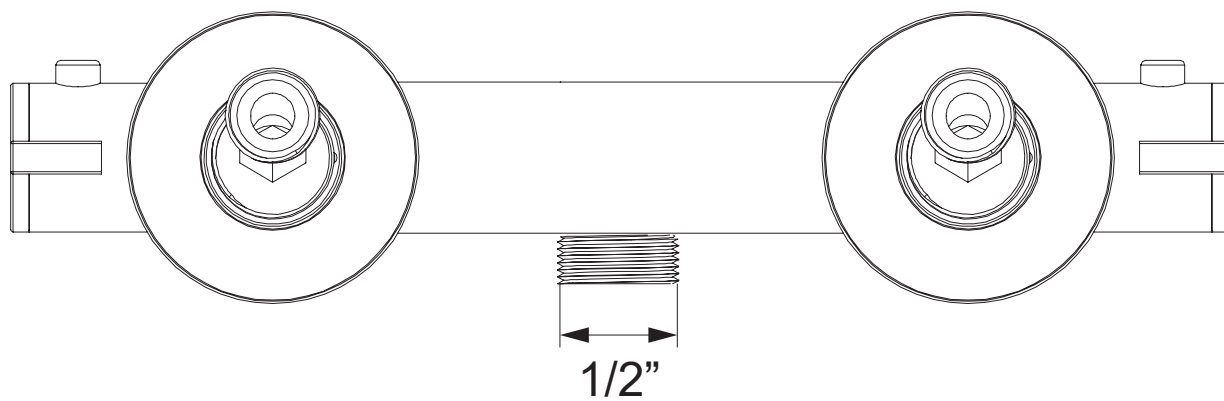

# Mini MI1546

PL Rysunek techniczny  
EN Technical drawing  
DE Technisches Zeichen  
RU Технический чертёж

Enjoy home, every day.

\* 5 9 0 1 8 6 7 7 2 8 3 1 \*