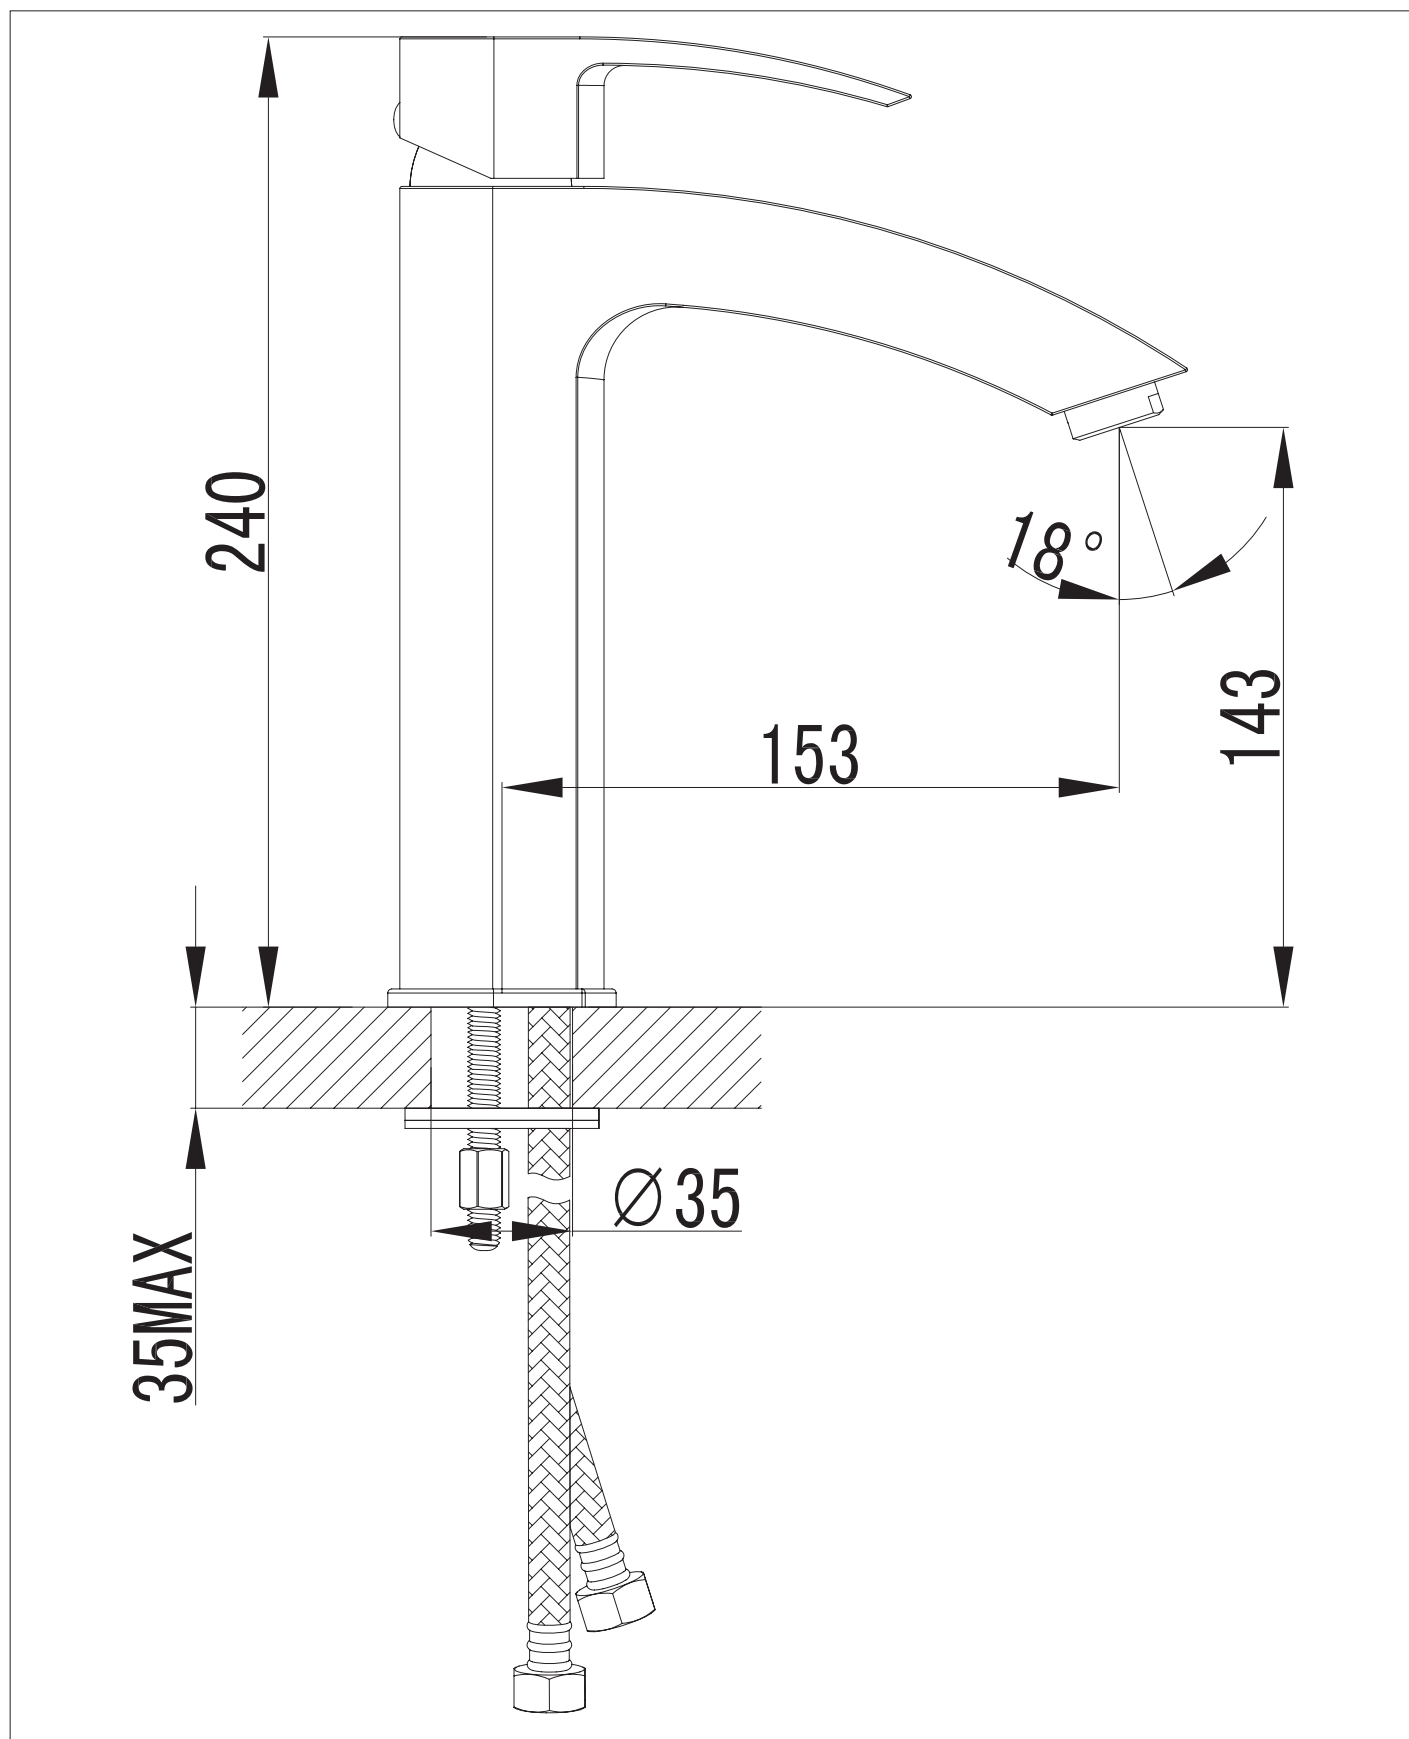

Murray MU6112C

PL Rysunek techniczny
EN Technical drawing
DE Technisches zeichen
RU Технический чертёж

OMNIRE

Enjoy home, every day.

* 5 9 0 8 2 2 3 7 8 6 3 3 4 *