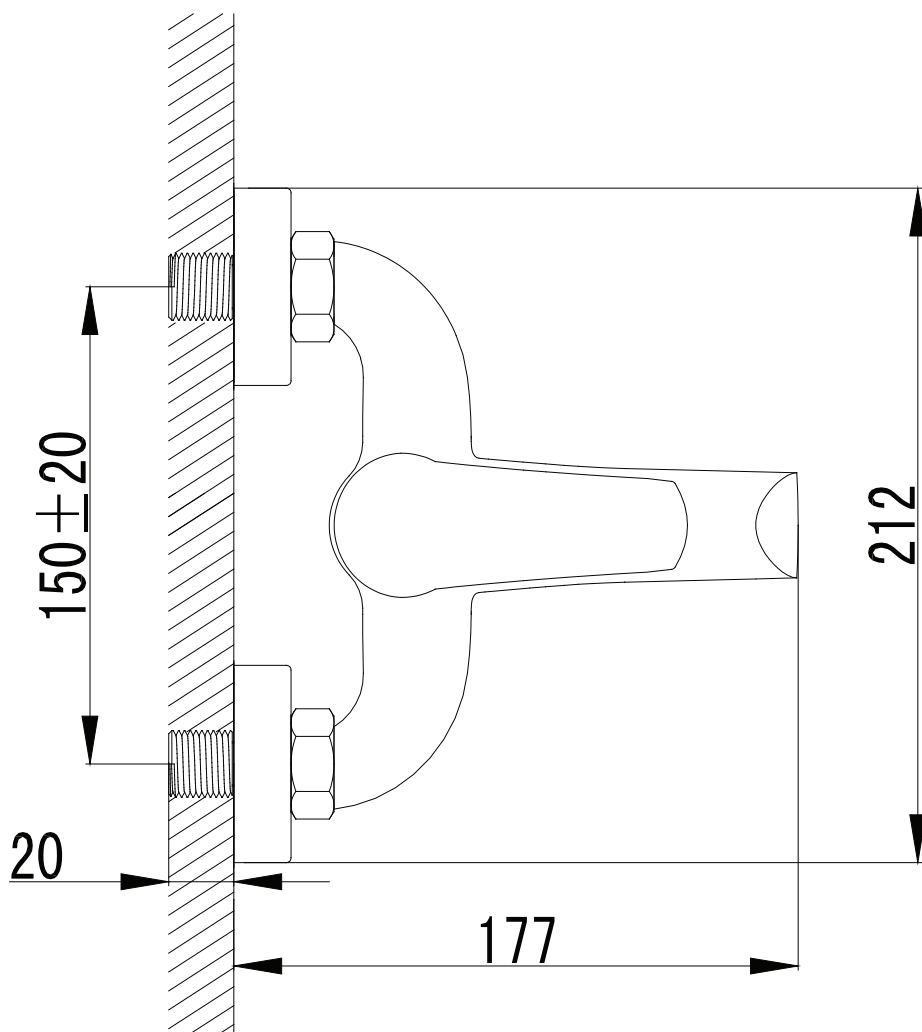

Parana PN6230

PL Rysunek techniczny
EN Technical drawing
DE Technisches zeichen
RU Технический чертёж

OMNIRE

Enjoy home, every day.

* 5 9 0 8 2 2 3 7 8 4 4 7 7 *