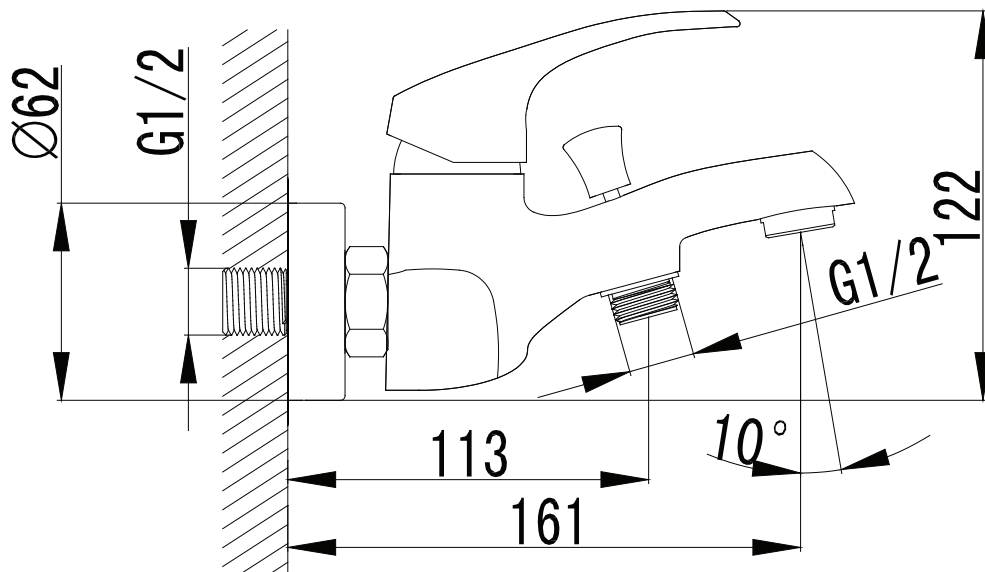

Parana PN6230

PL Rysunek techniczny
EN Technical drawing
DE Technisches zeichen
RU Технический чертёж

OMNIRE

Enjoy home, every day.

* 5 9 0 8 2 2 3 7 8 4 4 7 7 *