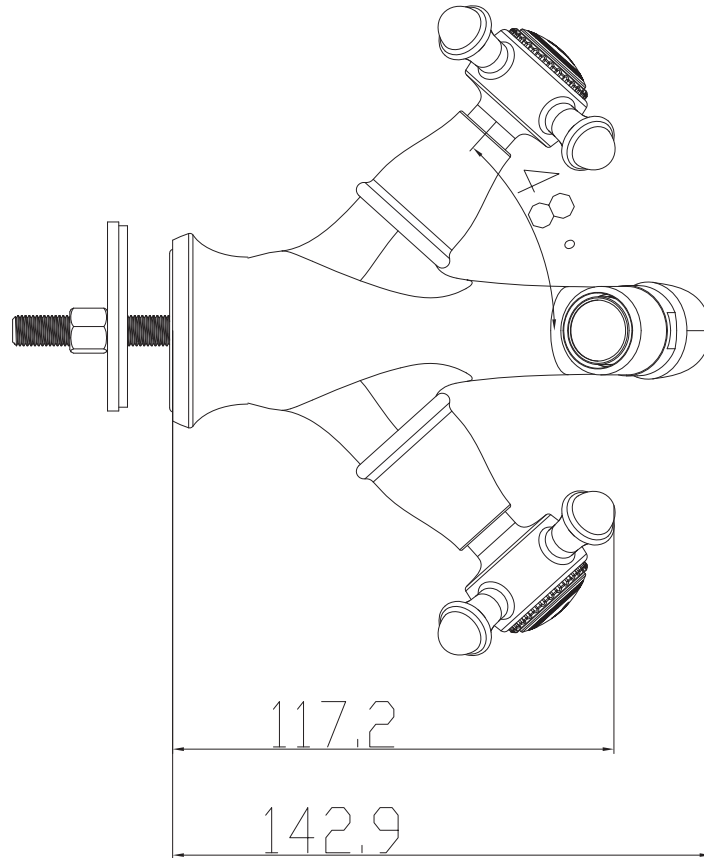

Retro RE7220

PL Rysunek techniczny
EN Technical drawing
DE Technisches zeichen
RU Технический чертеж

OMNIRE

Enjoy home, every day.

* 5 9 0 1 8 6 7 7 9 5 5 7 *