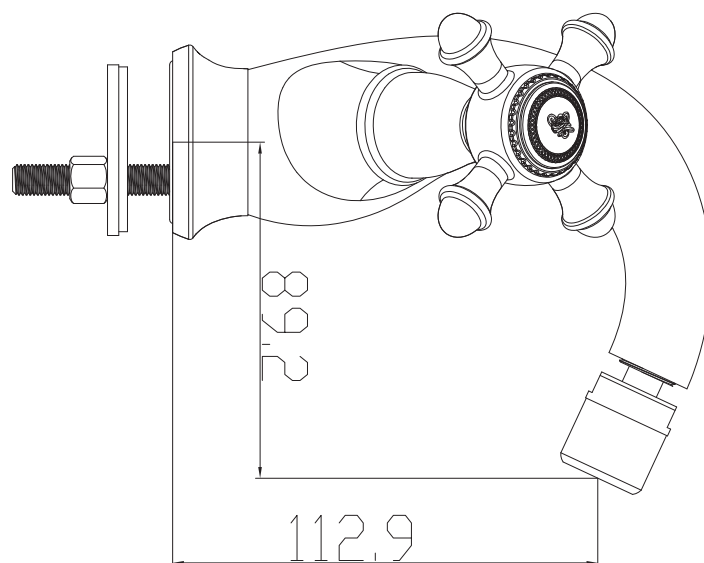

Retro RE7220

PL Rysunek techniczny
EN Technical drawing
DE Technisches zeichen
RU Технический чертеж

OMNIRE

Enjoy home, every day.

* 5 9 0 1 8 6 7 7 9 5 5 7 *