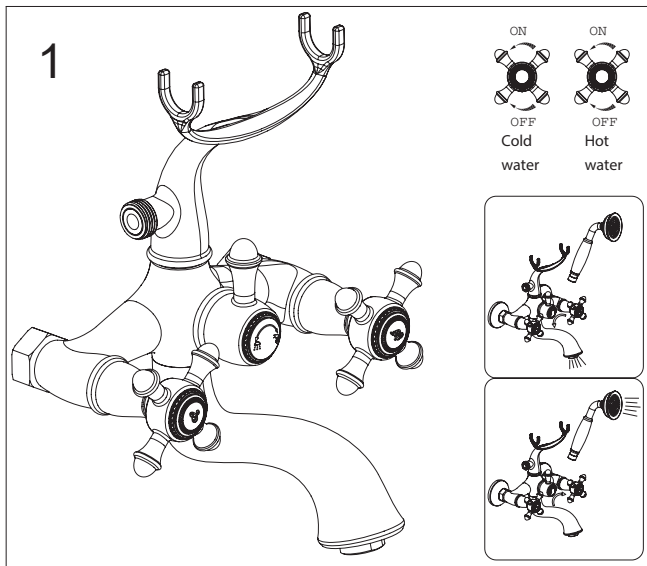

Retro RE7231

PL Instrukcja montażu i konserwacji
EN Installation and maintenance
DE Montage- und Wartungsanleitung
RU Инструкция по установке и уходу

 **OMNIRE**

Enjoy home, every day.

W zestawie / Included / Im Lieferumfang / В комплекте