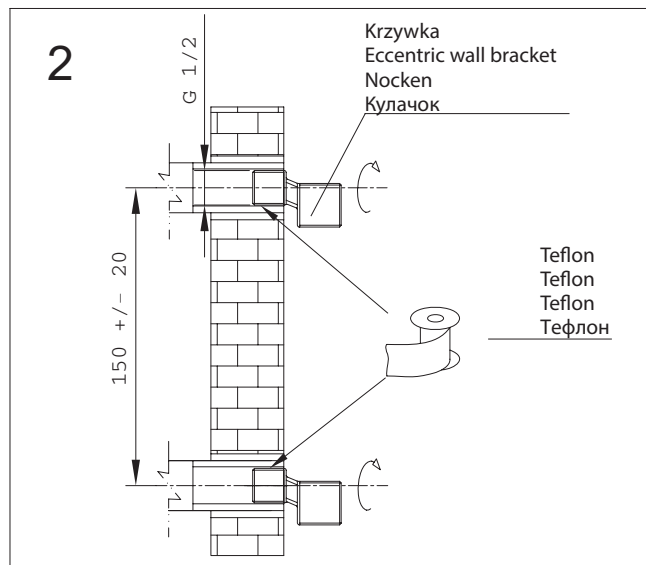

Retro RE7231

PL Instrukcja montażu i konserwacji
EN Installation and maintenance
DE Montage- und Wartungsanleitung
RU Инструкция по установке и уходу

 **OMNIRE**

Enjoy home, every day.

W zestawie / Included / Im Lieferumfang / В комплекте