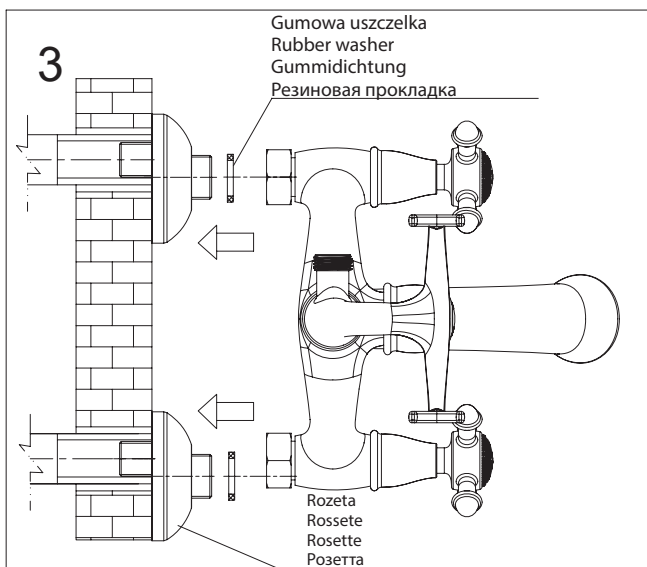

Retro RE7231

PL Instrukcja montażu i konserwacji
EN Installation and maintenance
DE Montage- und Wartungsanleitung
RU Инструкция по установке и уходу

 **OMNIRE**

Enjoy home, every day.

W zestawie / Included / Im Lieferumfang / В комплекте