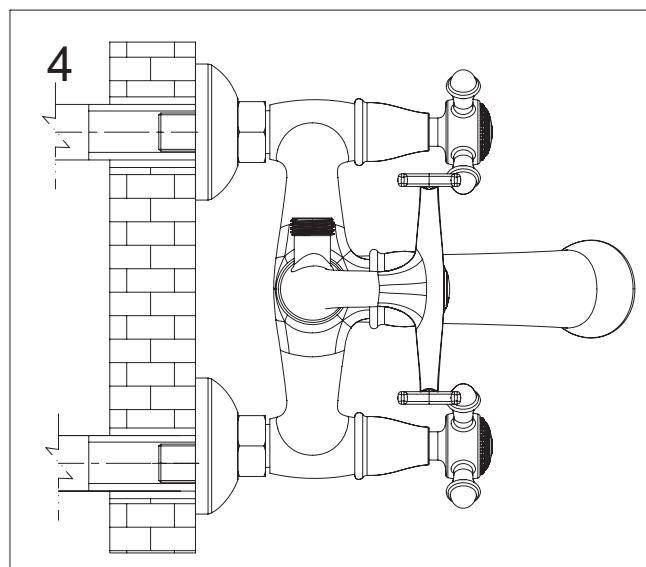

Retro RE7231

PL Instrukcja montażu i konserwacji
EN Installation and maintenance
DE Montage- und Wartungsanleitung
RU Инструкция по установке и уходу

 **OMNIRE**

Enjoy home, every day.

W zestawie / Included / Im Lieferumfang / В комплекте