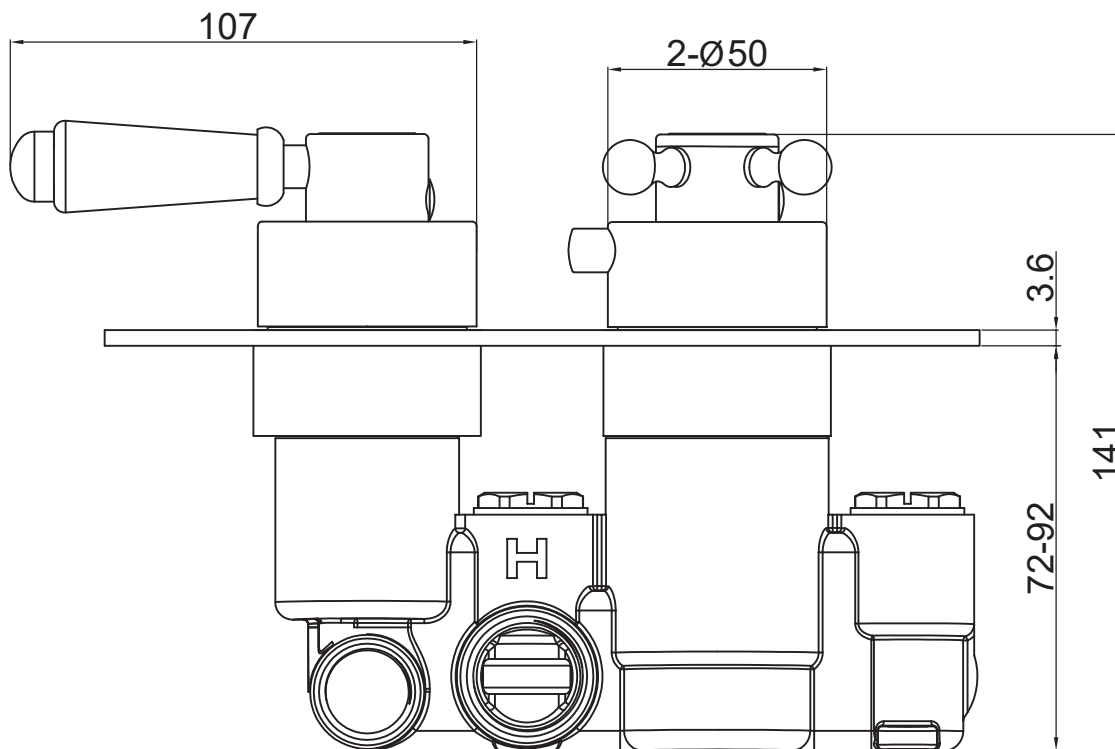

Retro RE7236

PL Rysunek techniczny
EN Technical drawing
DE Technisches zeichen
RU Технический чертёж

OMNIRE

Enjoy home, every day.

* 5 9 0 2 5 3 9 8 1 9 7 1 7 *