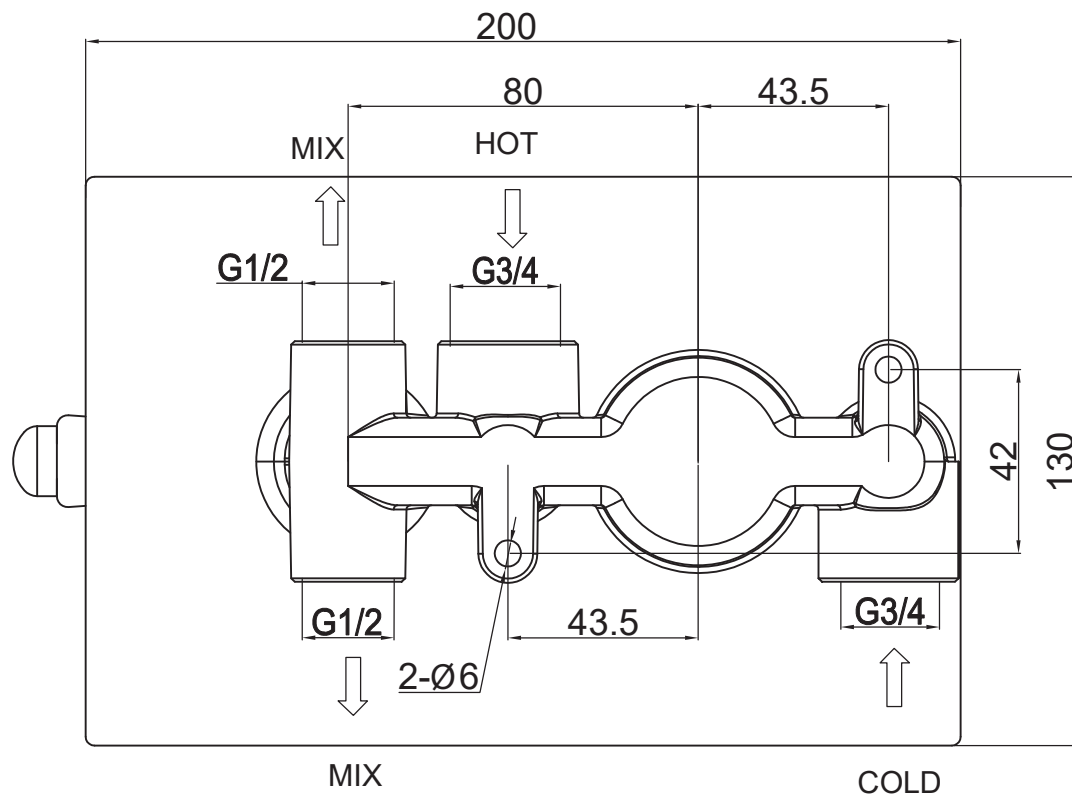

Retro RE7236

PL Rysunek techniczny
EN Technical drawing
DE Technisches zeichen
RU Технический чертёж

OMNIRE

Enjoy home, every day.

* 5 9 0 2 5 3 9 8 1 9 7 1 7 *