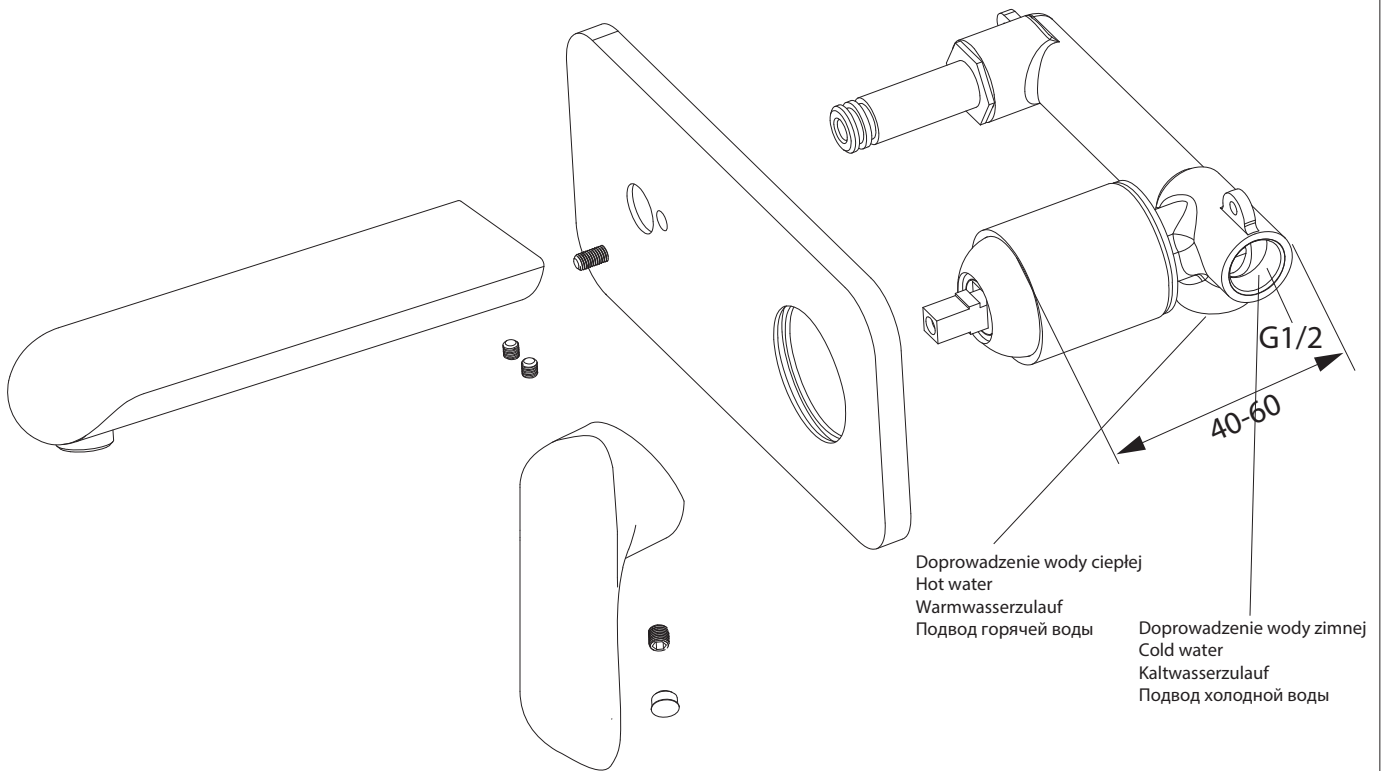

Sacramento SC2315

PL Instrukcja montażu i konserwacji
EN Installation and maintenance
DE Montage- und Wartungsanleitung
RU Инструкция по установке и уходу

 **OMNIRE**

Enjoy home, every day.

W zestawie / Included / Im Lieferumfang / В комплекте