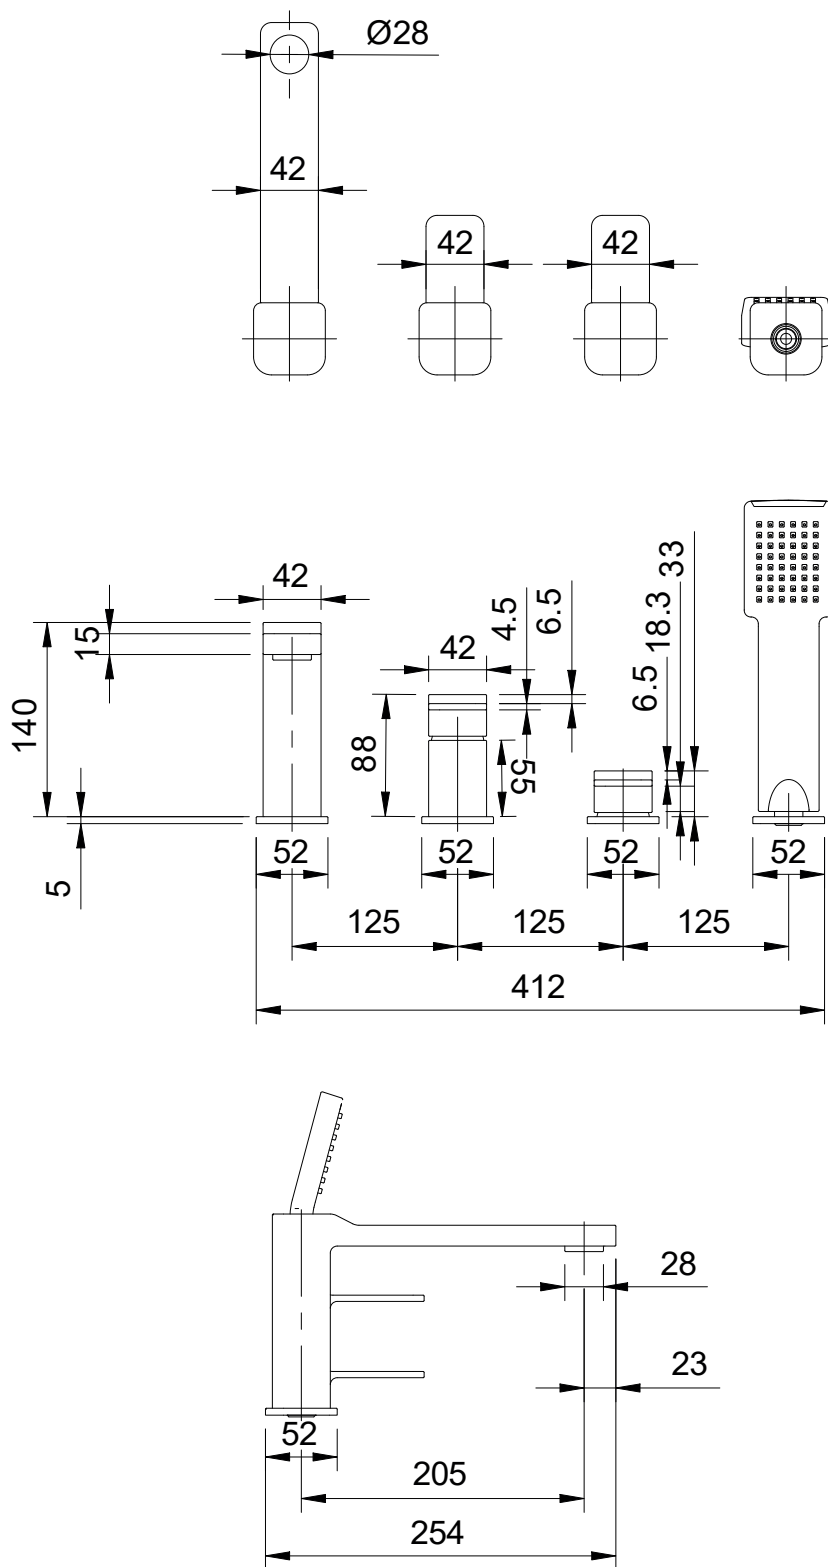

Slide SL7732

PL Rysunek techniczny
EN Technical drawing
DE Technisches zeichen
RU Технический чертеж

OMNIRE

Enjoy home, every day.

* 5 9 0 2 5 3 9 8 2 1 4 3 7 *