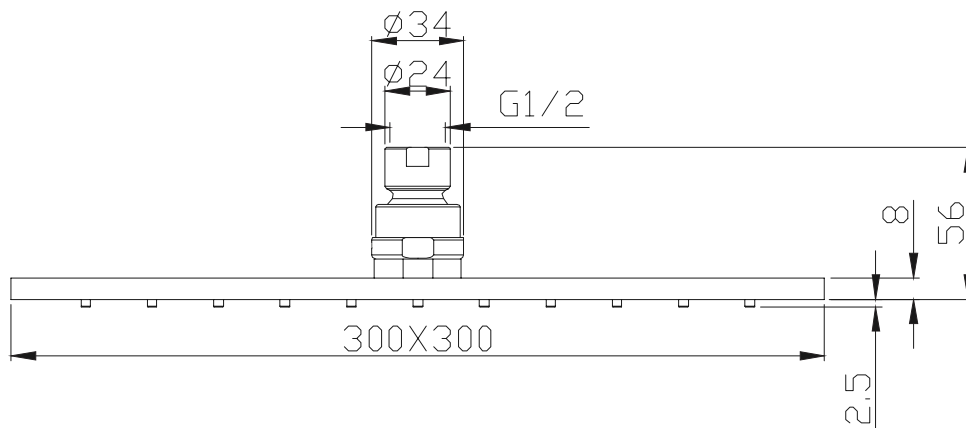

Omnires WG230

PL Rysunek techniczny
EN Technical drawing
DE Technisches Zeichen
RU Технический чертёж

OMNIRES

Enjoy home, every day.

* 5 9 0 8 2 2 3 7 8 3 1 0 4 *