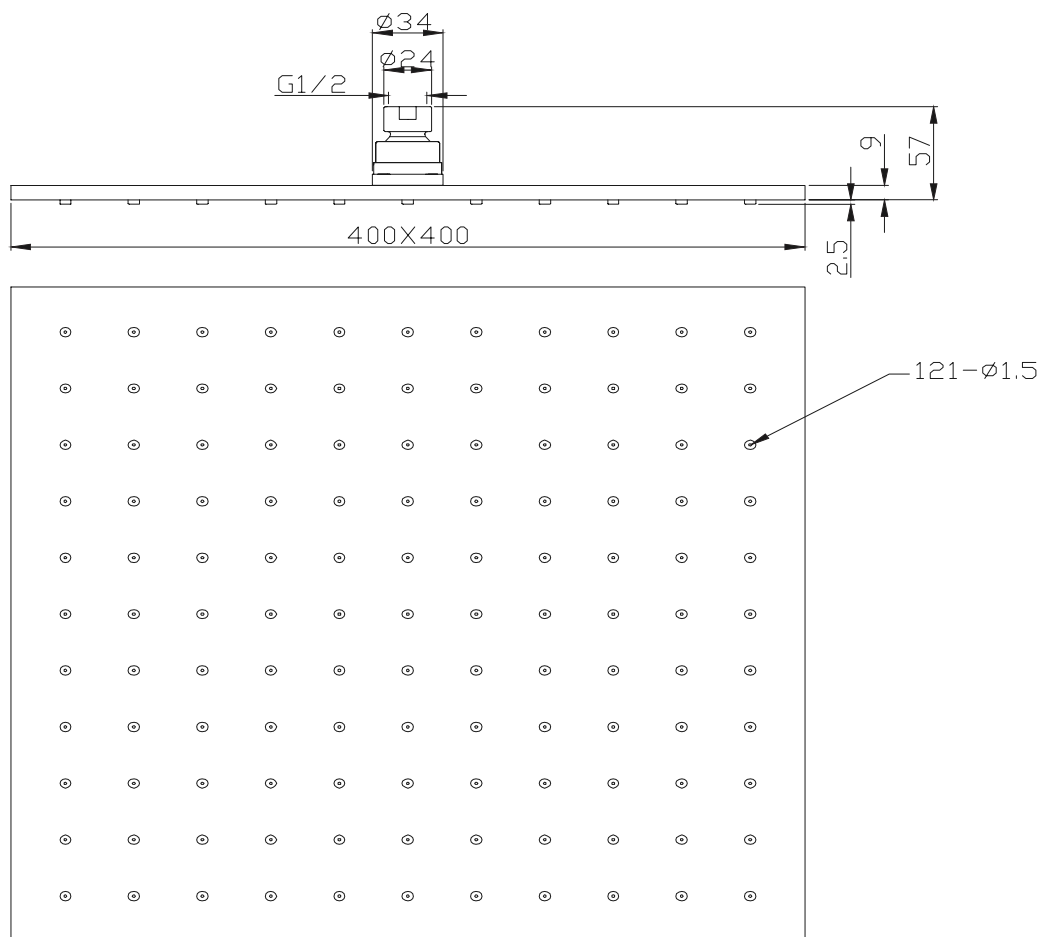

Omnires WG240

PL Rysunek techniczny
EN Technical drawing
DE Technisches Zeichen
RU Технический чертёж

OMNIRES

Enjoy home, every day.

* 5 9 0 8 2 2 3 7 8 3 2 7 2 *