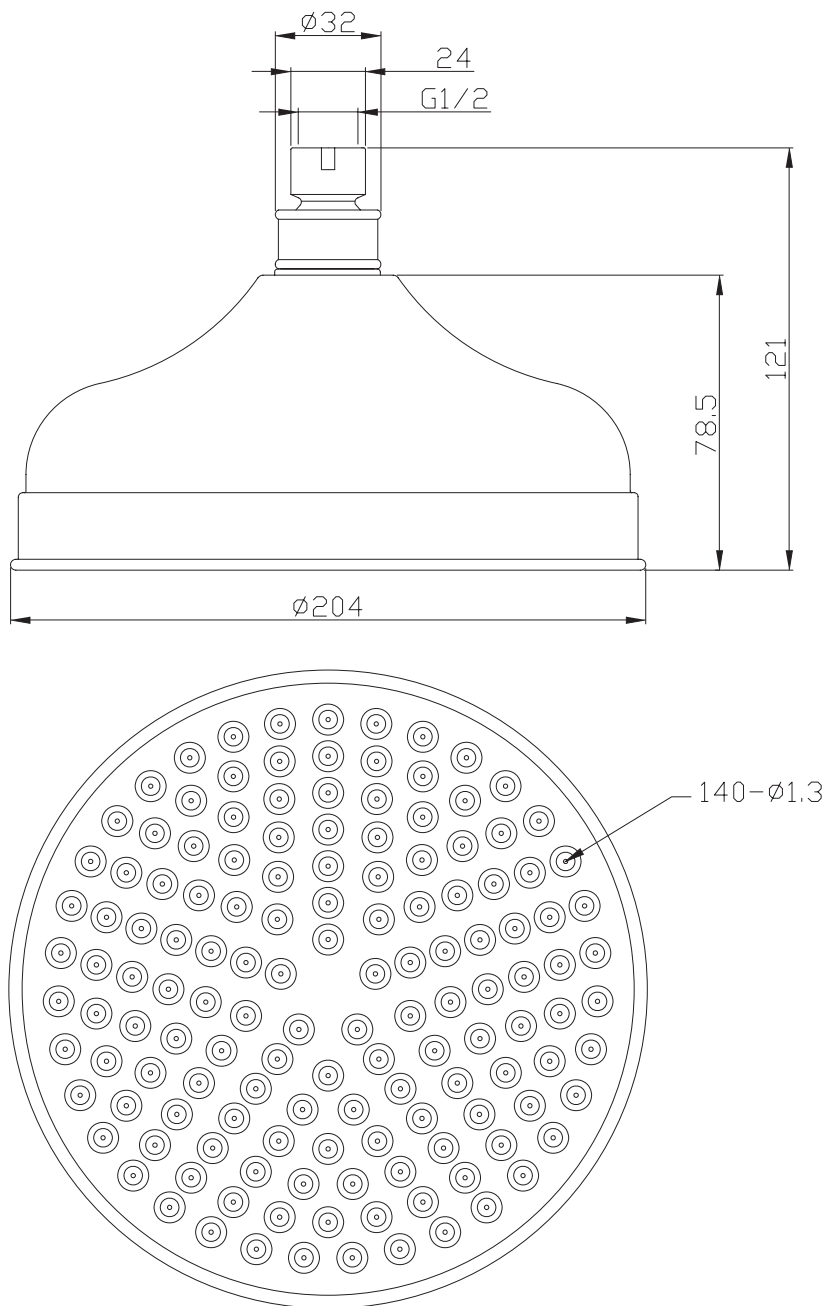

Omnires WG620

PL Rysunek techniczny
EN Technical drawing
DE Technisches Zeichen
RU Технический чертёж

OMNIRES

Enjoy home, every day.

* 5 9 0 8 2 2 3 7 8 4 7 6 7 *