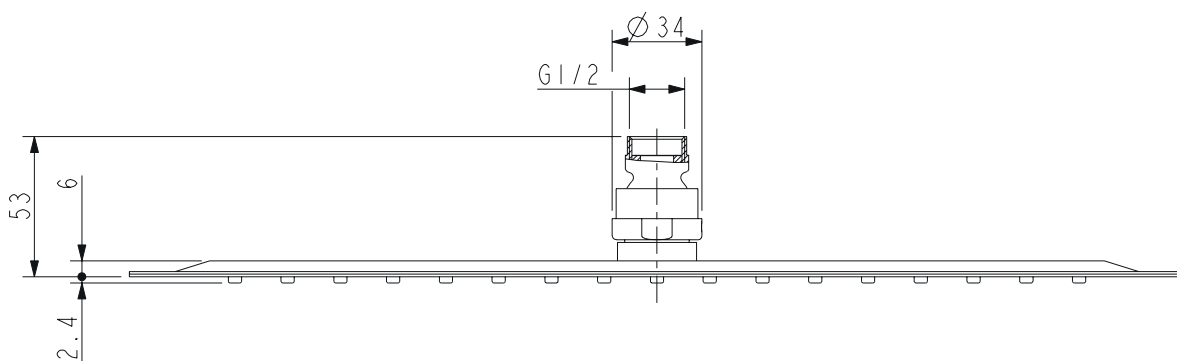

Omnires WGU240

PL Rysunek techniczny
EN Technical drawing
DE Technisches zeichen
RU Технический чертёж

OMNIRES

Enjoy home, every day.

* 5 9 0 8 2 2 3 7 8 5 5 9 *