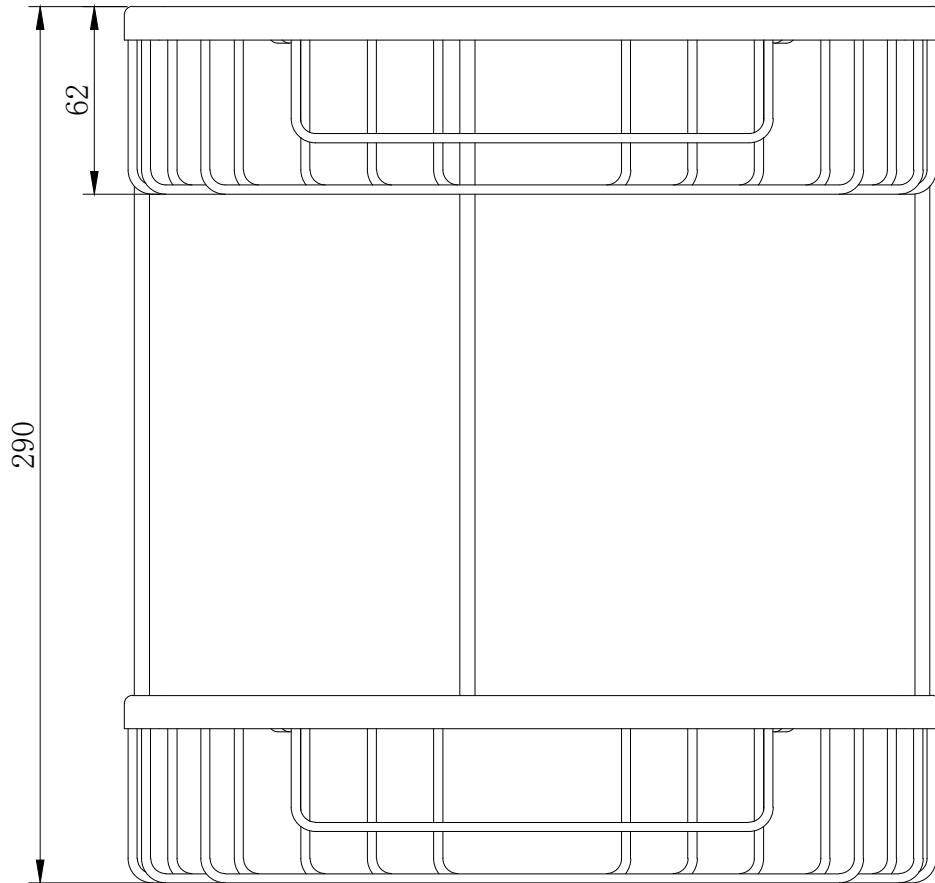

Uni UN3509

PL Rysunek techniczny
EN Technical drawing
DE Technisches zeichen
RU Технический чертёж

OMNIRES

Enjoy home, every day.

* 5 9 0 2 5 3 9 8 1 3 1 8 0 *