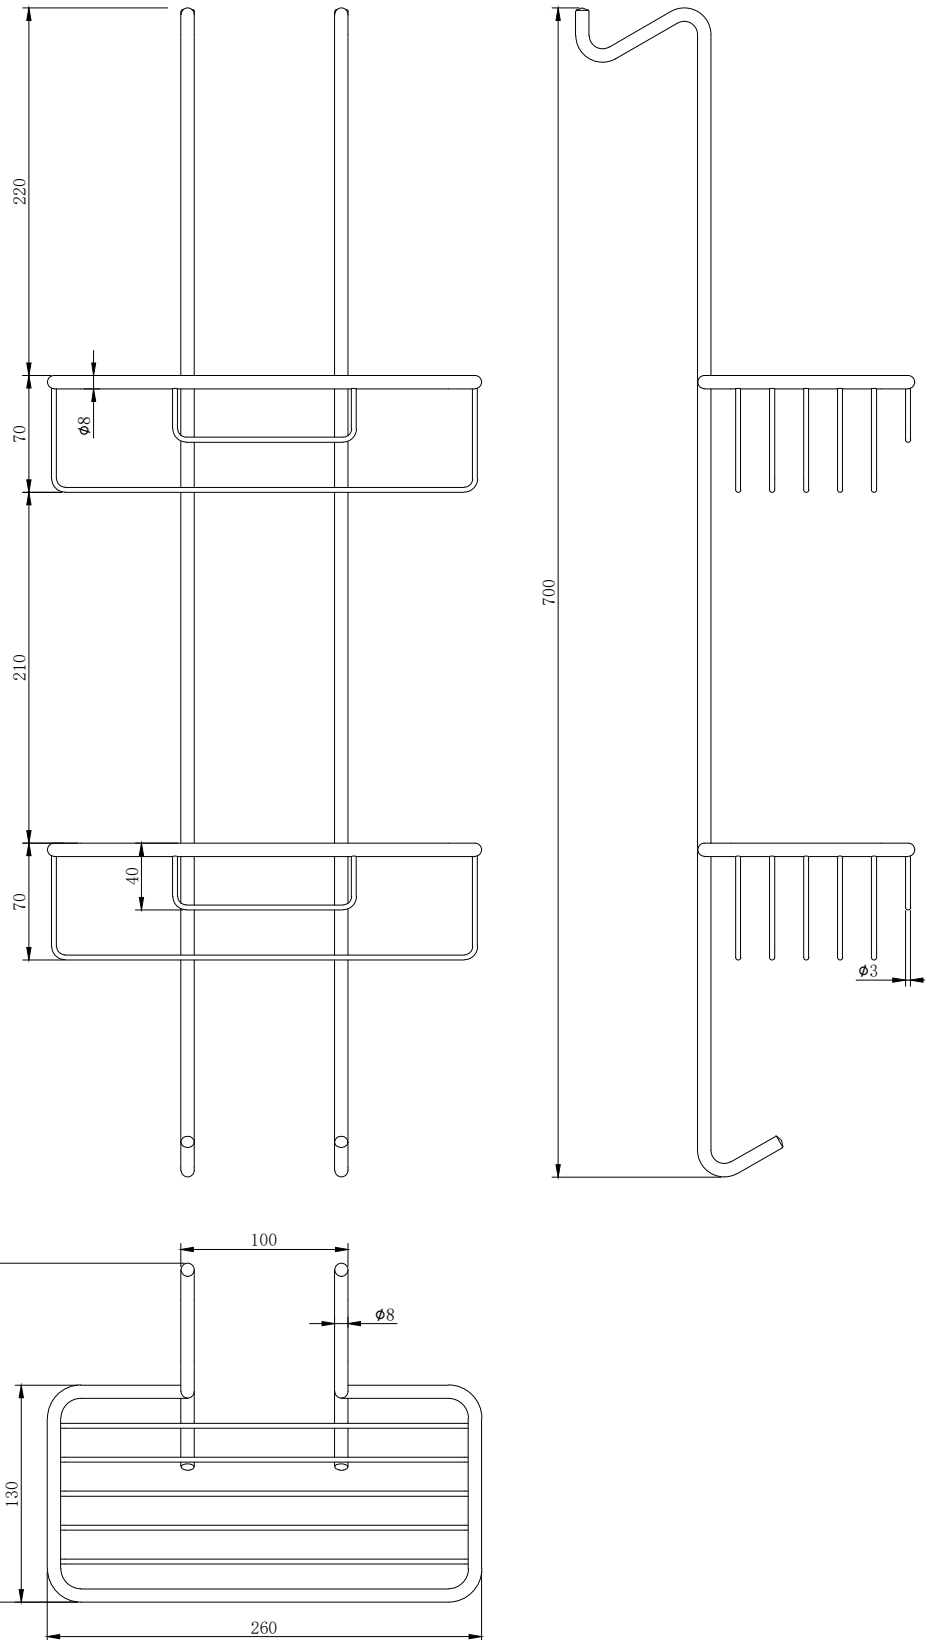

Uni UN3530

PL Rysunek techniczny
EN Technical drawing
DE Technisches zeichen
RU Технический чертёж

OMNIRES

Enjoy home, every day.

* 5 9 0 2 5 3 9 8 1 3 2 1 0 *