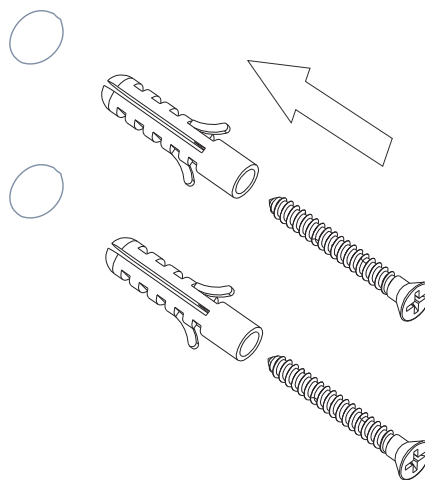

YOSEMITE-PGL

PL Instrukcja montażu i konserwacji
EN Installation and maintenance
DE Montage- und Wartungsanleitung
RU Инструкция по установке и уходу

OMNIRE

Enjoy home, every day.

W zestawie / Included / Im Lieferumfang / В комплекте

1

2

3

4

PL Czyszczenie i konserwacja

1. Do czyszczenia akcesoriów nie należy stosować środków żrących lub ściernych.
2. Powierzchnię akcesoriów przecierać miękką ściereczką nasączoną w roztworze łagodnego środka czyszczącego.

EN Cleaning and maintenance

1. The accessories should not be cleaned with any acidic or abrasive cleansers.
2. The accessories surface should be cleaned with a soft cloth and a solution of a gentle cleanser

DE Reinigung und Wartung

1. Zur Reinigung des Zubehörs dürfen keine oder kratzenden Mittel verwendet werden.
2. Die Oberfläche des Zubehörs soll mittels eines mit mildem Reinigungsmittel getränkten Lappens abgewischt werden.

RU Очистка и уход

1. Для очистки аксессуаров избегать разъедающих и истирающих веществ.
2. Поверхность аксессуаров протирать мягкой тряпкой, намоченной в растворе деликатного моющего средства.