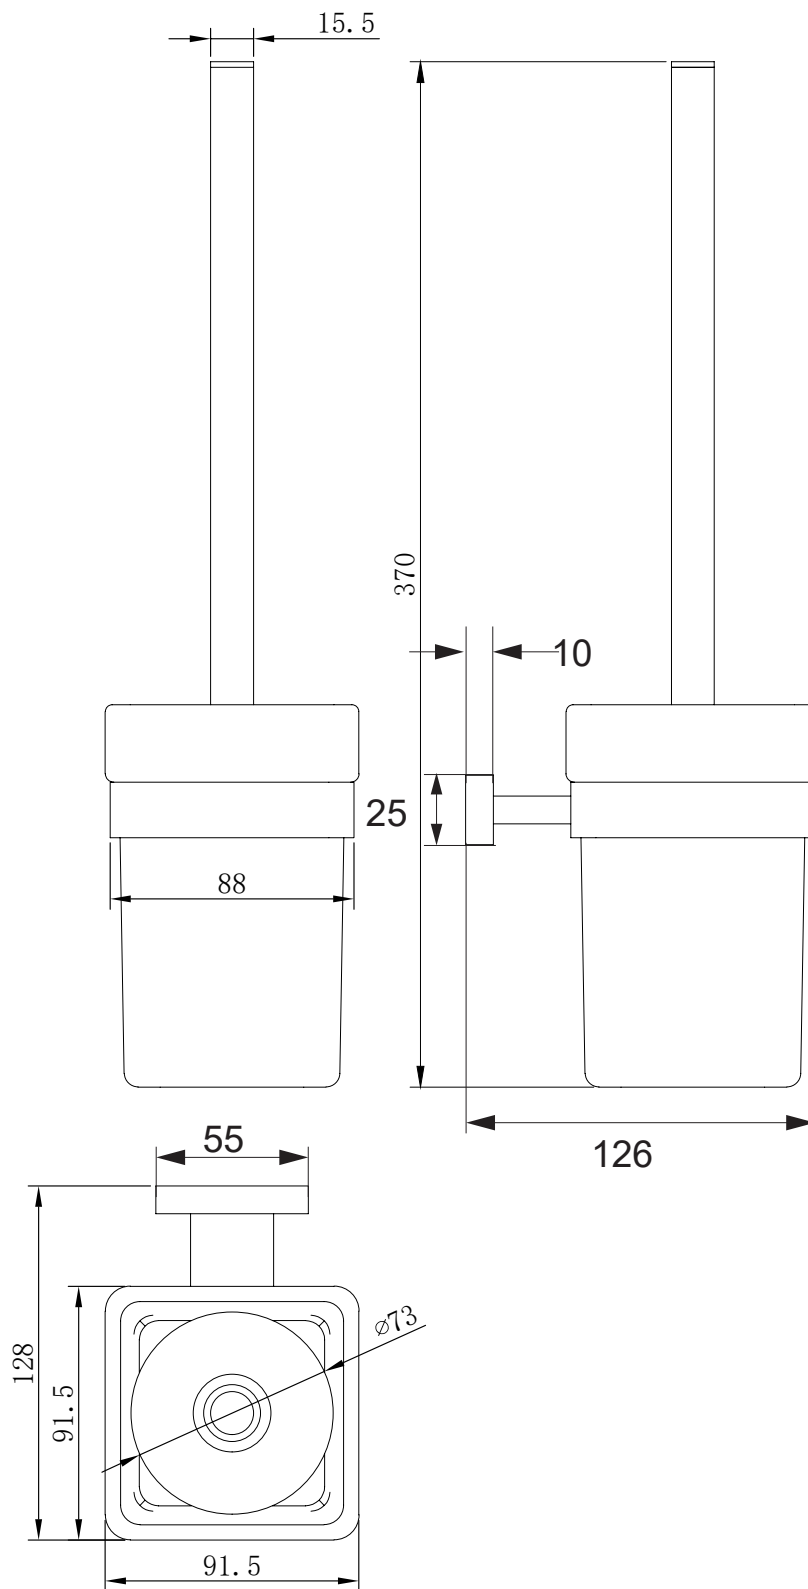

Reno RN42620

PL Rysunek techniczny
EN Technical drawing
DE Technisches Zeichen
RU Технический чертеж

OMNIRE

Enjoy home, every day.

* 5 9 0 2 5 3 9 8 1 3 0 9 8 *