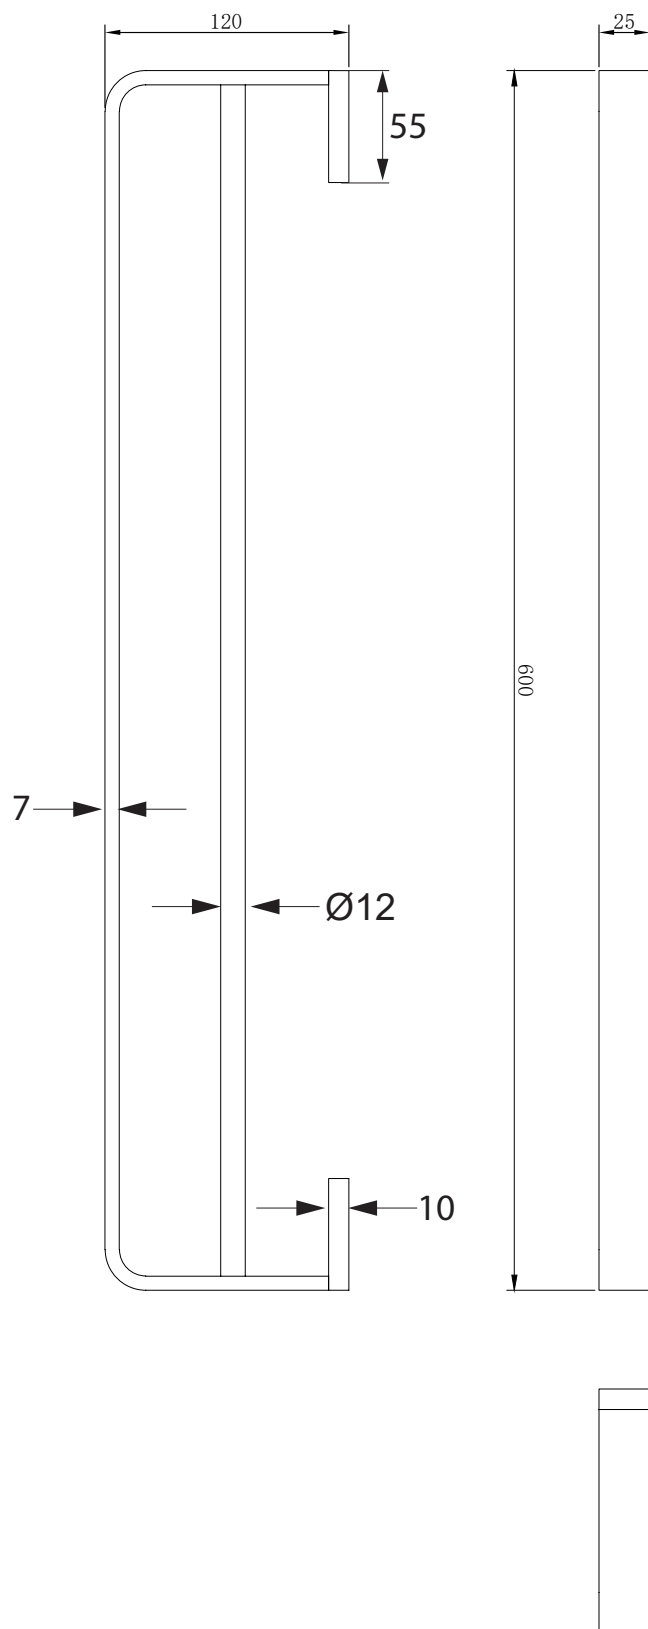

Reno RN42226

PL Rysunek techniczny
EN Technical drawing
DE Technisches Zeichen
RU Технический чертёж

OMNIRES

Enjoy home, every day.

* 5 9 0 2 5 3 9 8 1 3 1 0 4 *