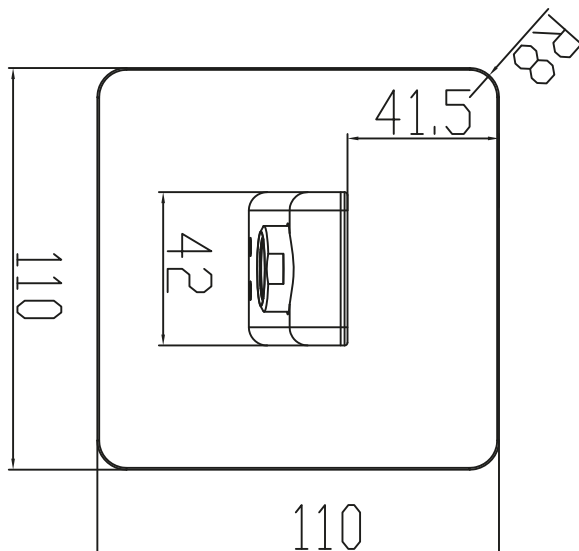

WD Parma

PL Rysunek techniczny
EN Technical drawing
DE Technisches zeichen
RU Технический чертеж

OMNIRE

Enjoy home, every day.

* 5 9 0 2 5 3 9 8 2 1 0 8 6 *