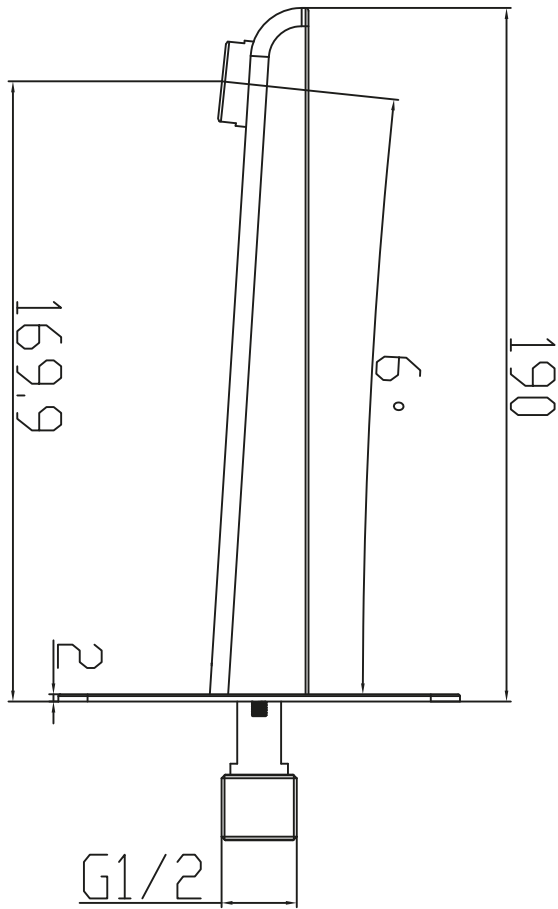

WD Parma

PL Rysunek techniczny
EN Technical drawing
DE Technisches zeichen
RU Технический чертеж

OMNIRE

Enjoy home, every day.

* 5 9 0 2 5 3 9 8 2 1 0 8 6 *