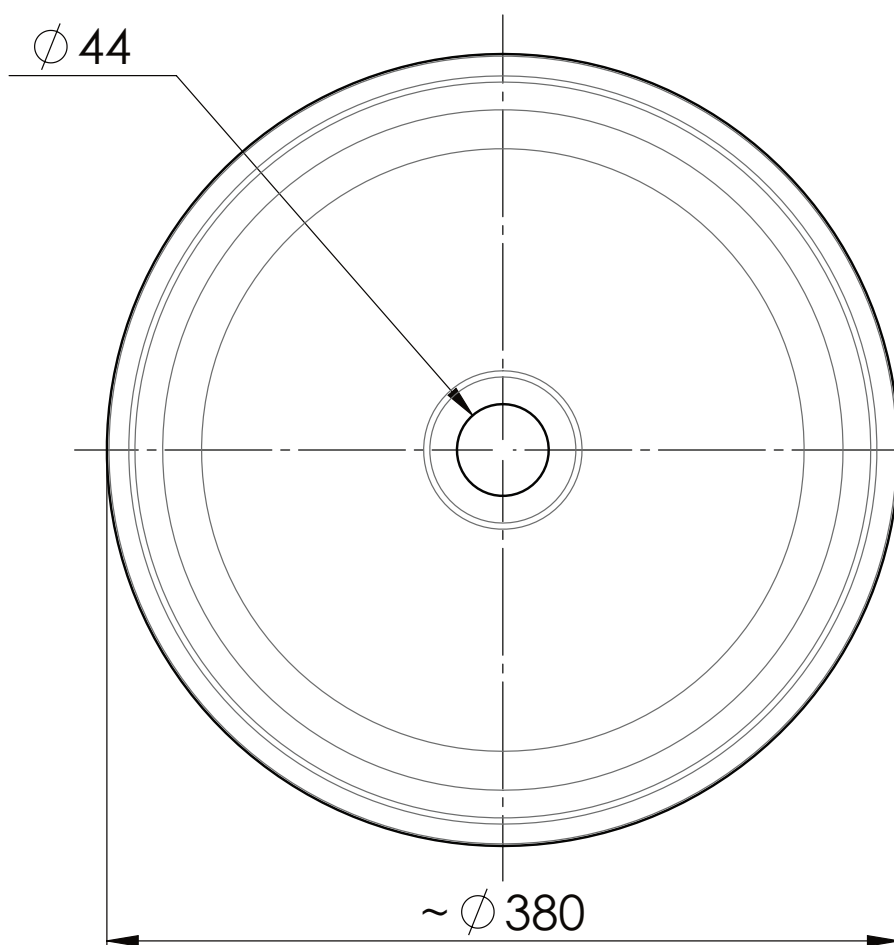

Bari UN

PL Rysunek techniczny
EN Technical drawing
DE Technisches zeichen
RU Технический чертёж

 **OMNIRE**

Enjoy home, every day.

* 5 9 0 1 8 6 7 7 5 5 6 6 *