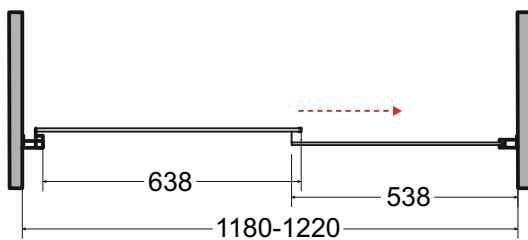

Drzwi prysznicowe przesuwne
DUO SLIDE 120 x 195 cm

Więcej informacji: www.besco.eu