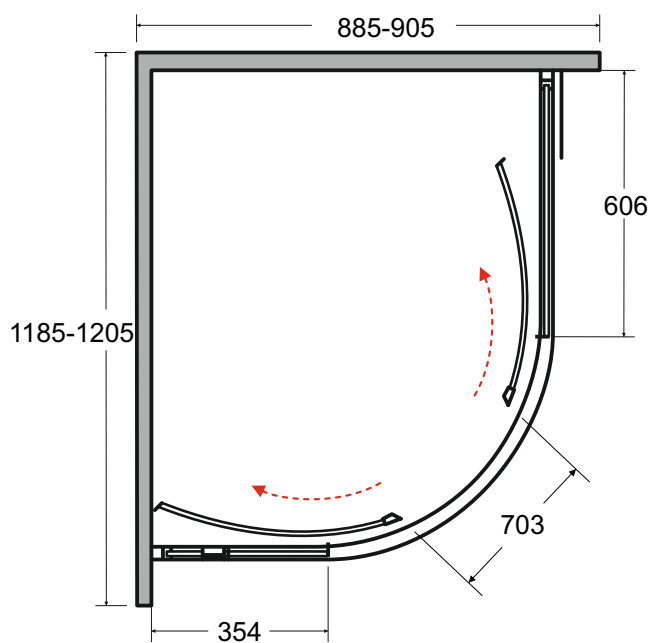

Kabina prysznicowa **MODERN 185**
asymetryczna 120 x 90 x 185 cm

Więcej informacji: www.besco.eu