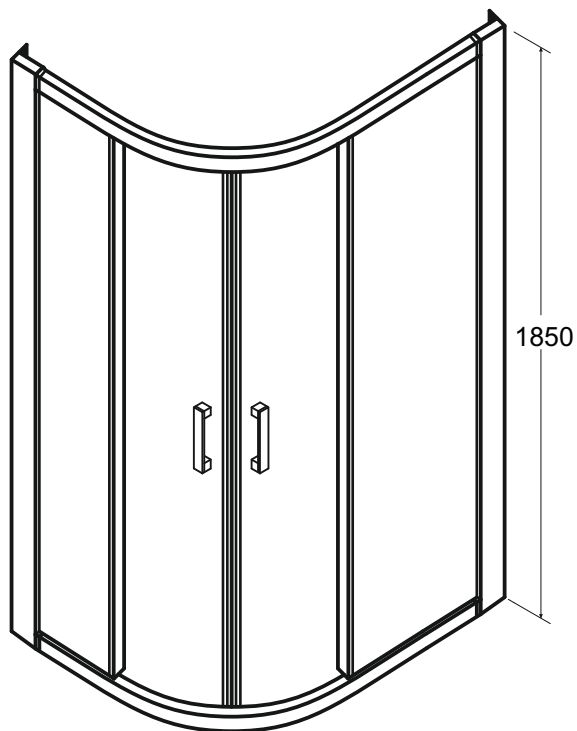

Kabina prysznicowa **MODERN 185**
asymetryczna 120 x 90 x 185 cm

Więcej informacji: www.besco.eu