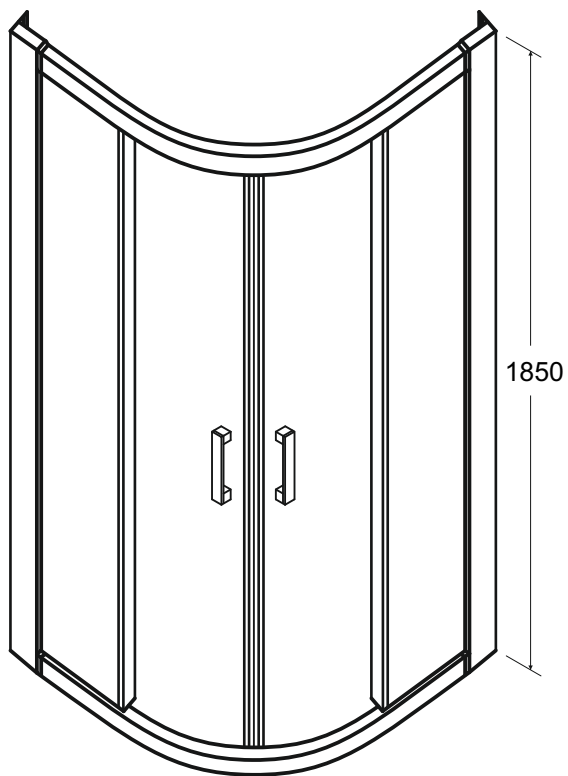

Kabina prysznicowa **MODERN 185**  
półokrągła 80 x 80 x 185 cm

Więcej informacji: [www.besco.eu](http://www.besco.eu)