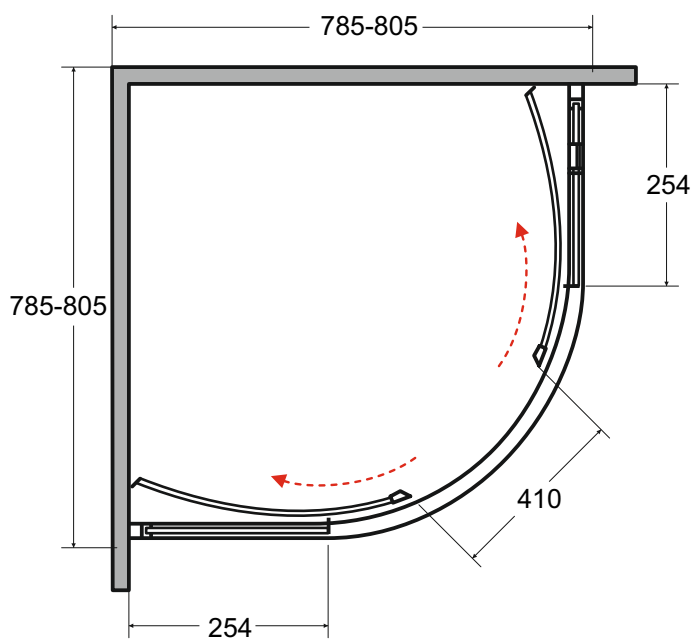

Kabina prysznicowa **MODERN 185**  
półokrągła 80 x 80 x 185 cm

Więcej informacji: [www.besco.eu](http://www.besco.eu)